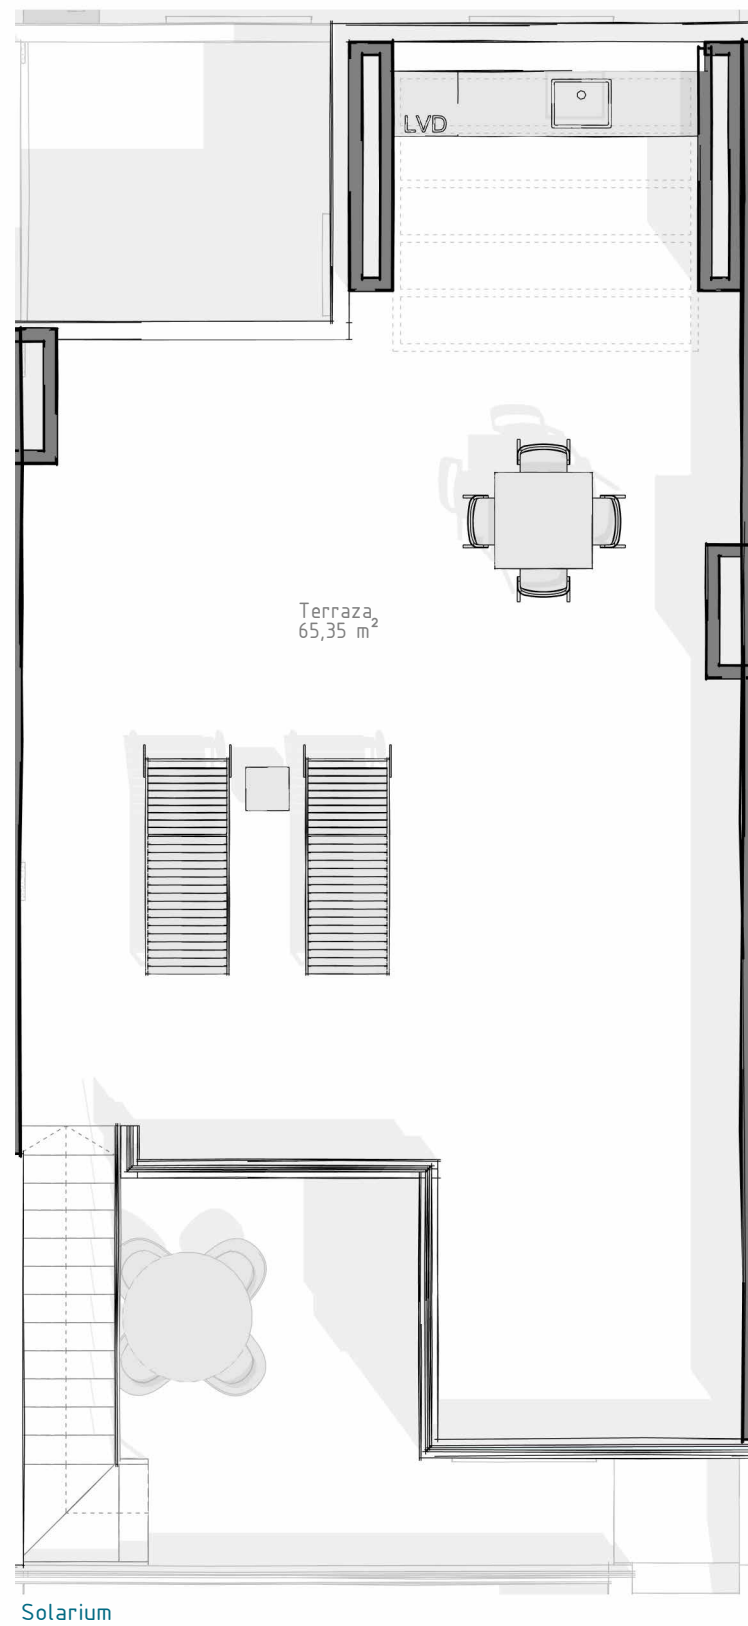

Planta alta

Solarium

VIVIENDA 14. P. ALTA HOUSE 14

CUADRO DE SUPERFICIES - SIZES
 Sup. Construida - Building m²: 72,56 m²
 Terraza - Terrace: 22,81 m²
 Solarium: 65,35 m²
 TOTAL: 160,72 m²