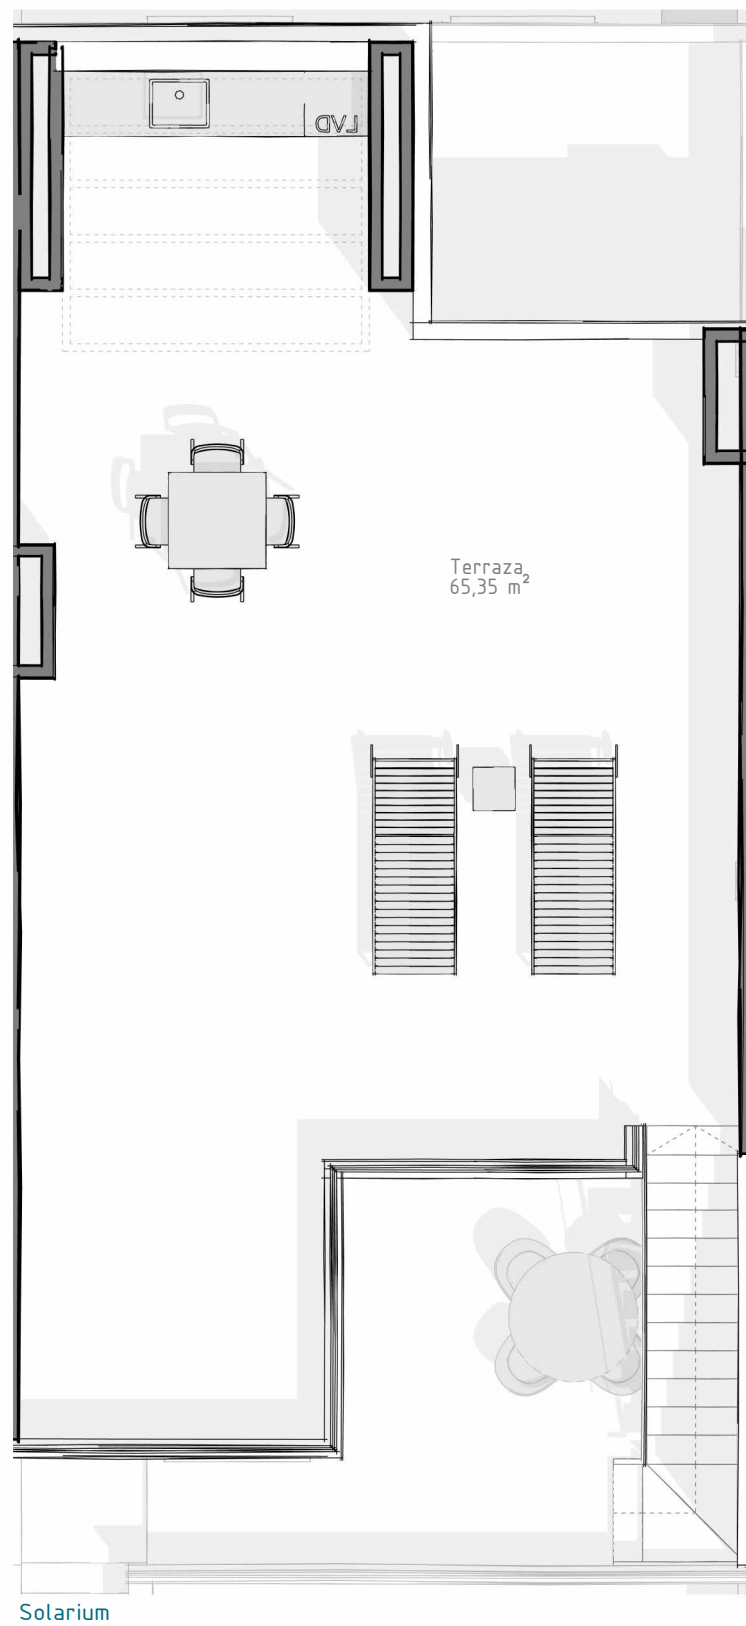

Planta alta

Solarium

VIVIENDA 17. P. ALTA HOUSE 17

CUADRO DE SUPERFICIES - SIZES
 Sup. Construida - Building m²: 72,56 m²
 Terraza - Terrace: 22,66 m²
 Solarium: 65,35 m²
 TOTAL: 160,57 m²