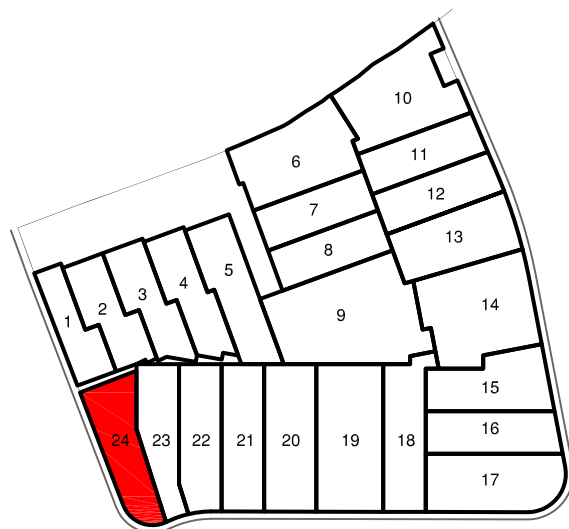

SUP. CONSTRUIDA VIVIENDA N° 24	
Denominación	Superficie base [m²]
TIPO 24 - VIVIENDA N° 24	
APARCAMIENTO ABIERTO-CUBIERTO	96.46
PLANTA SUPERIOR	67.00
PLANTA INFERIOR	78.55
Suma parcial TIPO 24	242.01
TERRAZAS	
Terraza chillout cubierta	14.60
Terraza chillout descubierta	32.23
Terraza piscina	56.05
Terraza descubierta 1	19.35
Suma parcial TERRAZAS	122.23
TOTAL SUP. CONSTRUIDA VIVIENDA N° 24	364.24
LÁMINA DE AGUA PISCINA VIVIENDA N° 24	20.80
PARCELA PRIVATIVA VIVIENDA N° 24	260.61 m2

VIV. N° 24 - PLANTA SUPERIOR

VIV. N° 24 - PLANTA INFERIOR

VIVIENDA N° 24