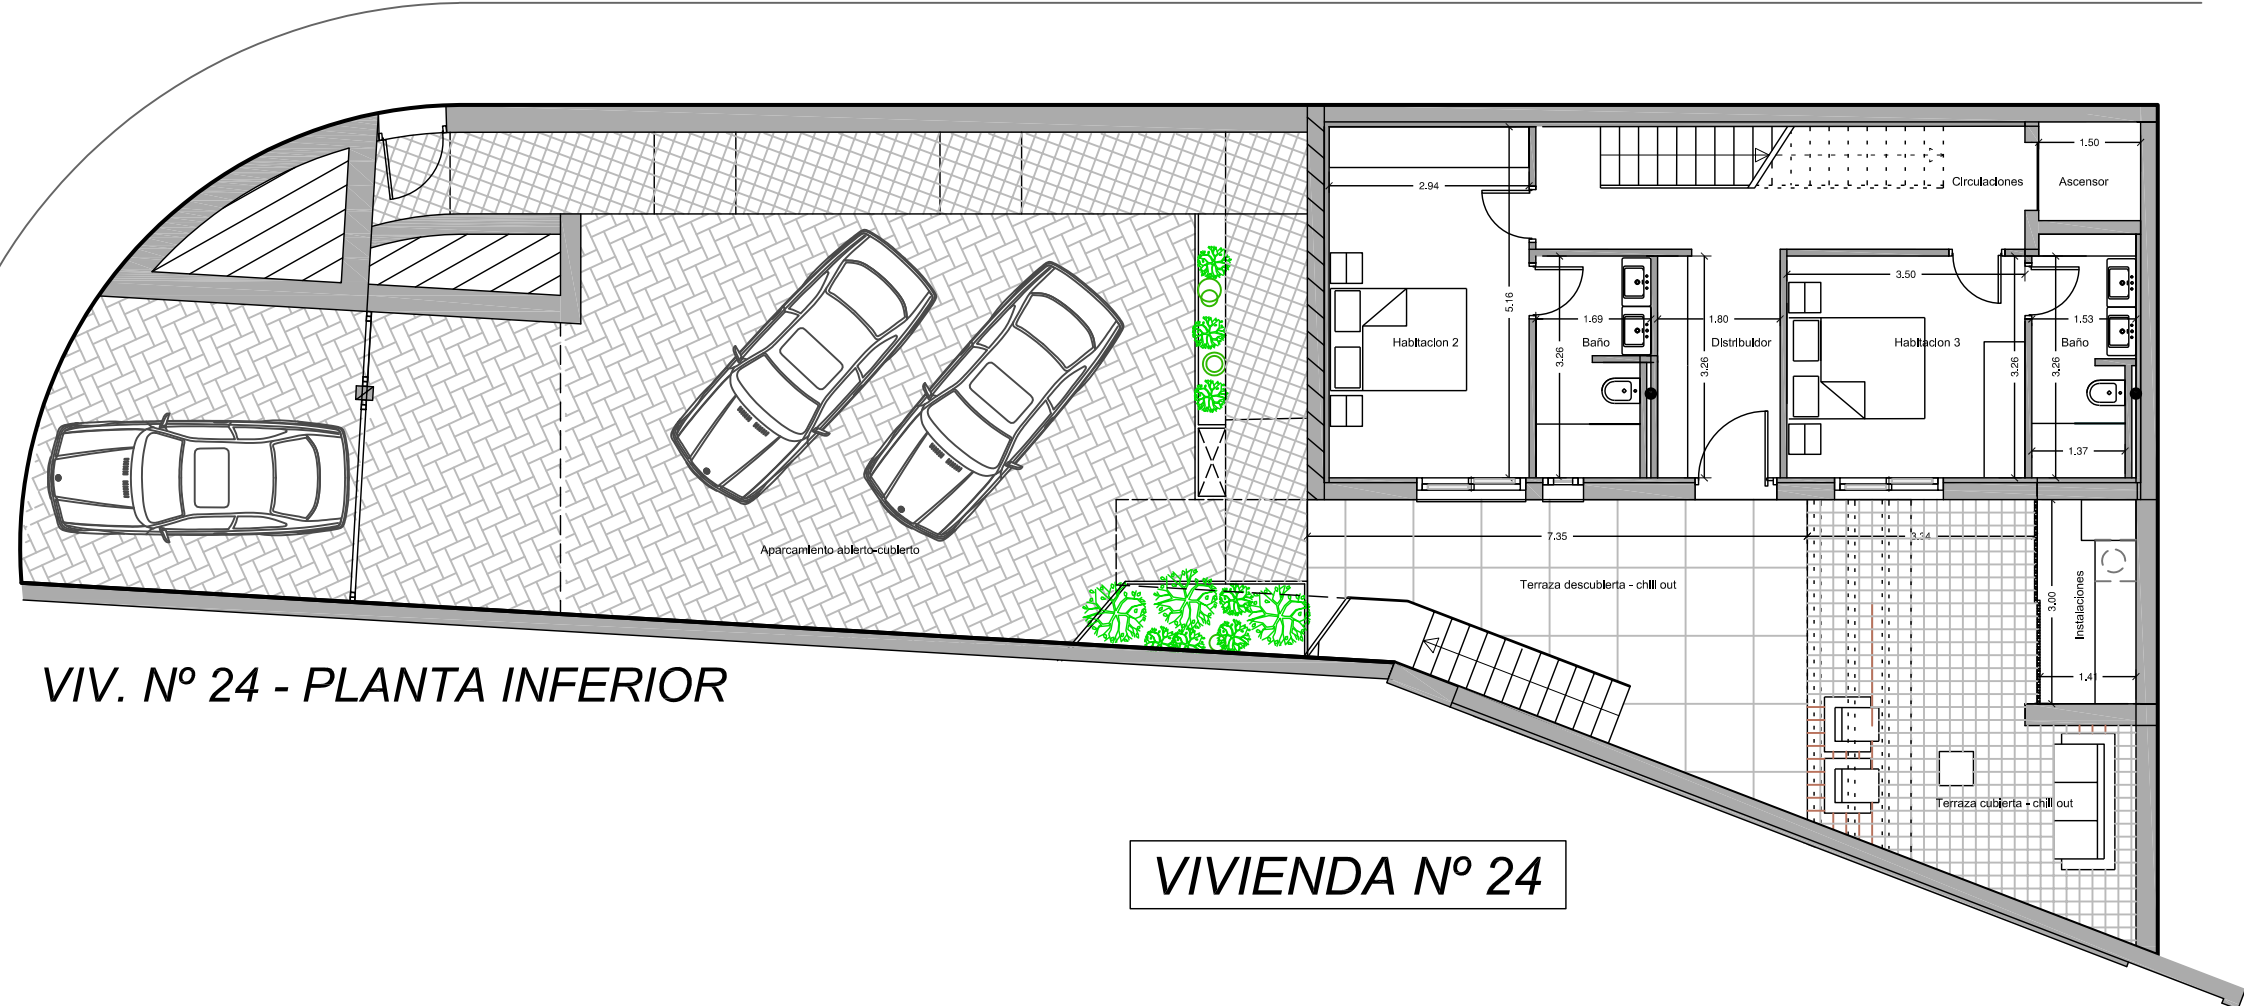

SUP. CONSTRUIDA VIVIENDA N° 24	
Denominación	Superficie base [m²]
TIPO 24 - VIVIENDA N° 24	
APARCAMIENTO ABIERTO-CUBIERTO	96.46
PLANTA SUPERIOR	67.00
PLANTA INFERIOR	78.55
Suma parcial TIPO 24	242.01
TERRAZAS	
Terraza chillout cubierta	14.60
Terraza chillout descubierta	32.23
Terraza piscina	56.05
Terraza descubierta 1	19.35
Suma parcial TERRAZAS	122.23
TOTAL SUP. CONSTRUIDA VIVIENDA N° 24	364.24
LÁMINA DE AGUA PISCINA VIVIENDA N° 24	20.80
PARCELA PRIVATIVA VIVIENDA N° 24	260.61 m2

VIV. N° 24 - PLANTA SUPERIOR

VIV. N° 24 - PLANTA INFERIOR

VIVIENDA N° 24