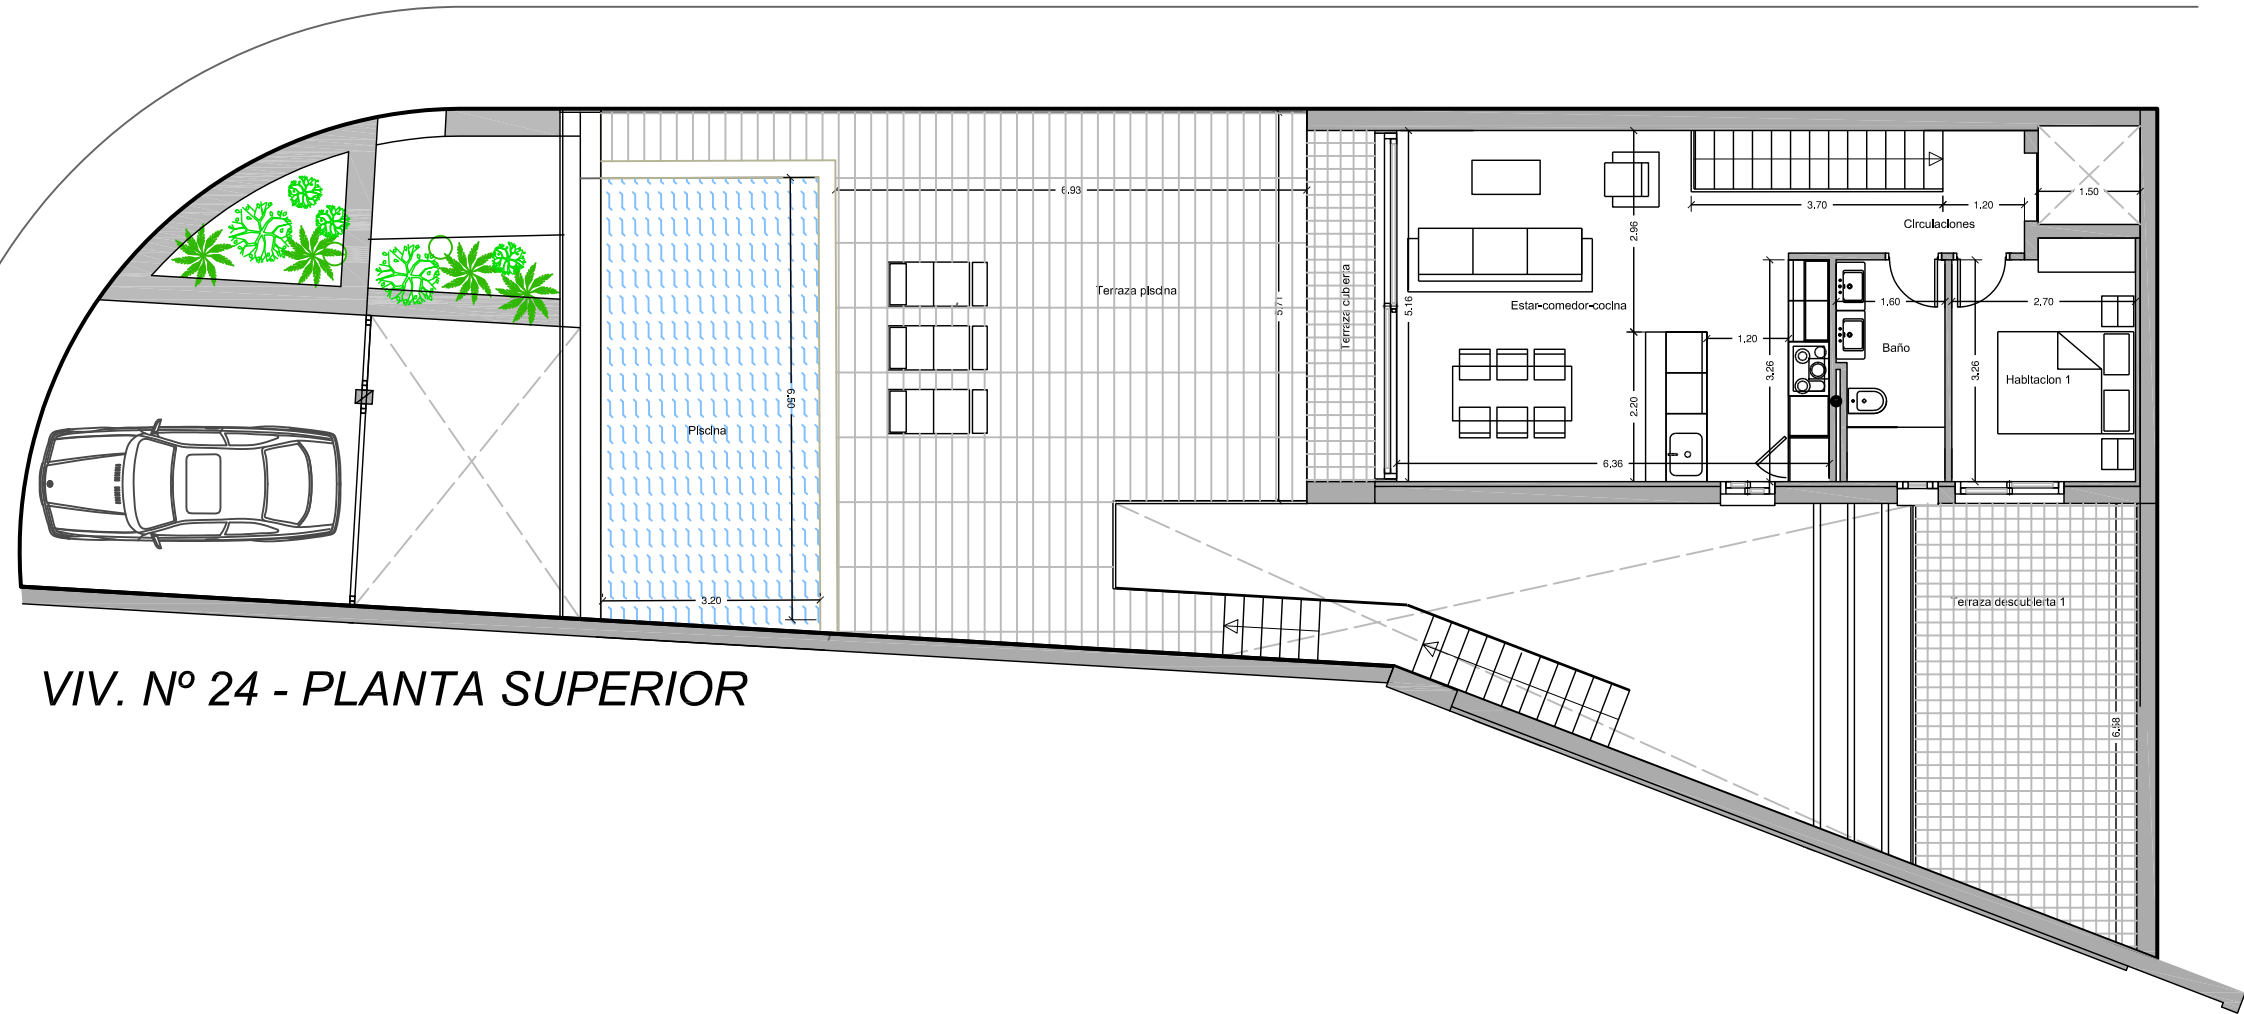

SUP. CONSTRUIDA VIVIENDA N° 24	
Denominación	Superficie base [m²]
TIPO 24 - VIVIENDA N° 24	
APARCAMIENTO ABIERTO-CUBIERTO	96.46
PLANTA SUPERIOR	67.00
PLANTA INFERIOR	78.55
Suma parcial TIPO 24	242.01
TERRAZAS	
Terraza chillout cubierta	14.60
Terraza chillout descubierta	32.23
Terraza piscina	56.05
Terraza descubierta 1	19.35
Suma parcial TERRAZAS	122.23
TOTAL SUP. CONSTRUIDA VIVIENDA N° 24	364.24
LÁMINA DE AGUA PISCINA VIVIENDA N° 24	20.80
PARCELA PRIVATIVA VIVIENDA N° 24	260.61 m2

VIV. N° 24 - PLANTA SUPERIOR

VIV. N° 24 - PLANTA INFERIOR

VIVIENDA N° 24