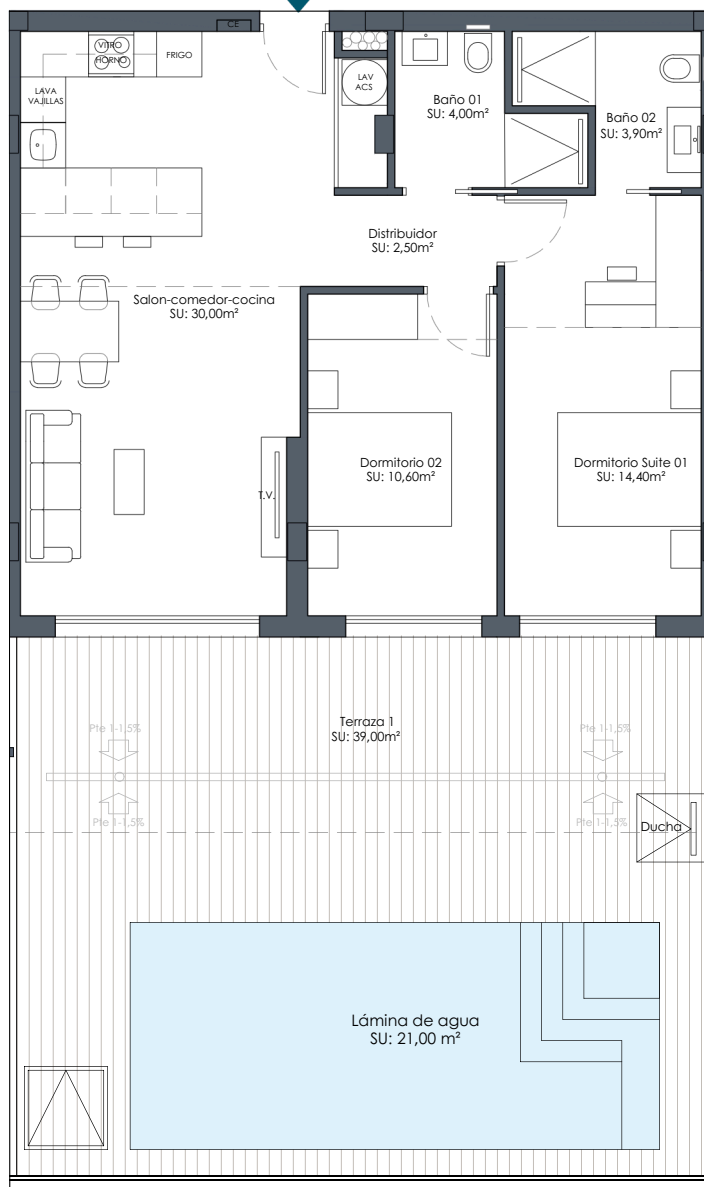

C/ INFANTA CRISTINA

P.SOL			
P.2	A - 16	B - 17	C - 18
P.1	A - 13	B - 14	C - 15
P.B	A - 10	B - 11	C - 12

Bloque 2, Planta Baja, Vivienda B-11			
SUPERFICIE CONSTRUIDA CUBIERTA	VIVIENDA+ZZCC	TERRAZA CUBIERTA	TOTAL
	84,00m ²	24,00 m ²	108,00 m ²
SUPERFICIE ABIERTA	ZONAS EXTERIORES	PISCINA	TOTAL
	15,00m ²	21,00 m ²	36,00 m ²

B-11

PLANTA BAJA