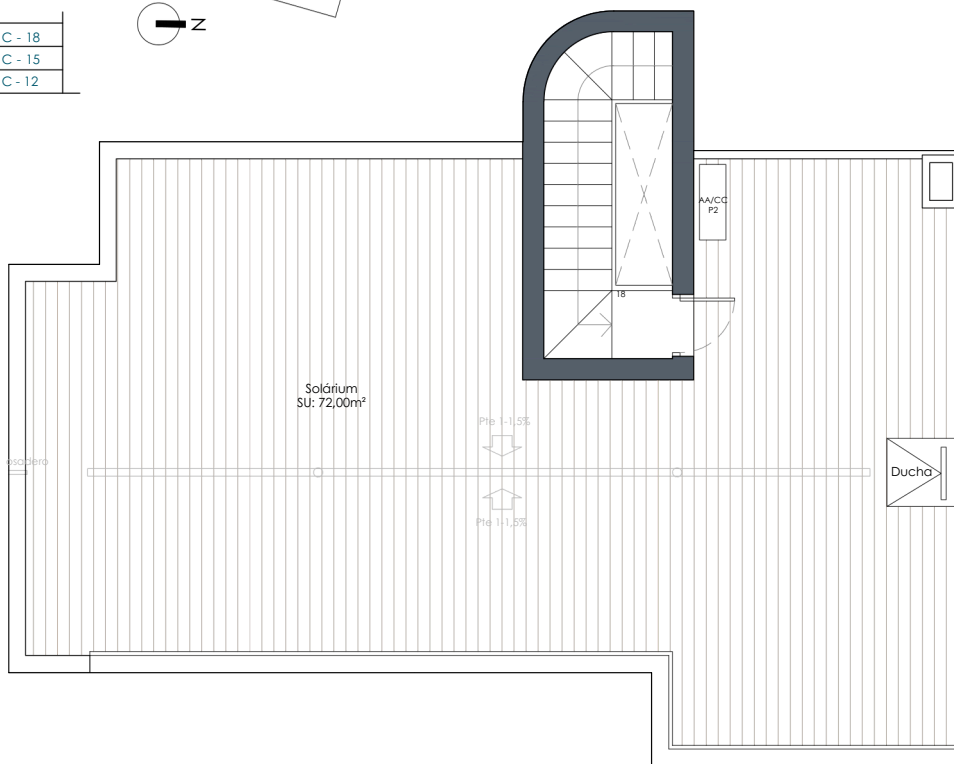

C/ INFANTA CRISTINA

P.SOL			
P.2	B - 17	C - 18	
P.1	A - 13	B - 14	C - 15
P.B	A - 10	B - 11	C - 12

Bloque 2, Planta 2, Vivienda A-16			
SUPERFICIE CONSTRUIDA CUBIERTA	VIVIENDA+ZZCC	TERRAZA CUBIERTA	TOTAL
	104,00m ²	---	104,00 m ²
SUPERFICIE ABIERTA	ZONAS EXTERIORES	PISCINA	TOTAL
	105,50m ²	---	105,50 m ²

PLANTA SOLARIUM

PLANTA SEGUNDA