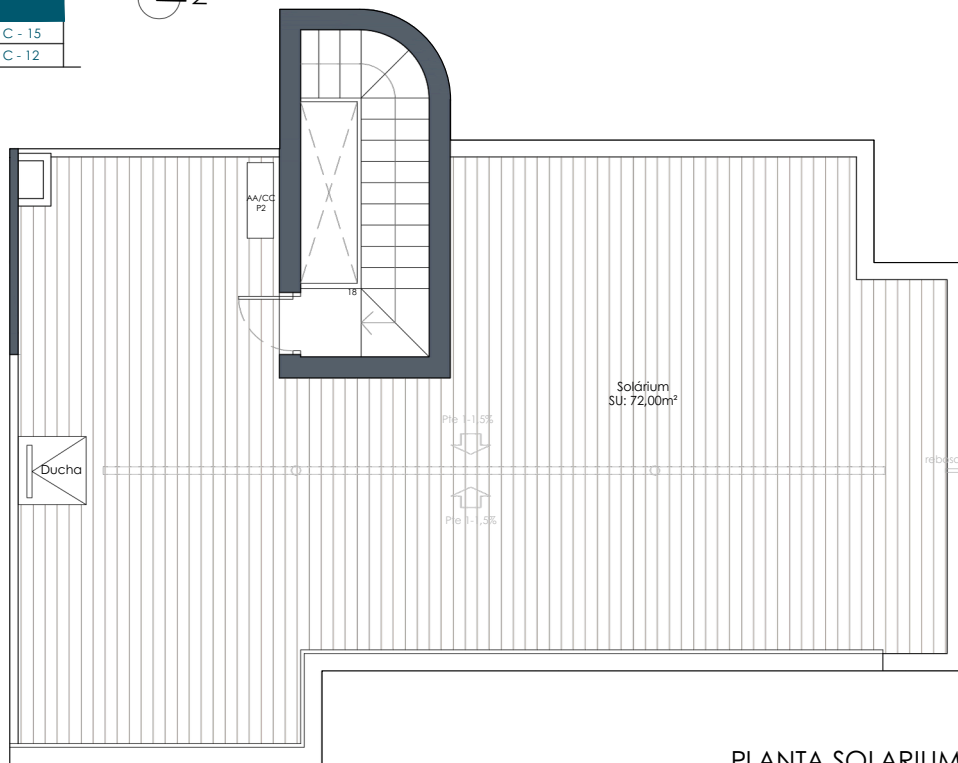

C/ INFANTA CRISTINA

P.SOL			
P.2	A - 16	B - 17	
P.1	A - 13	B - 14	C - 15
P.B	A - 10	B - 11	C - 12

Bloque 2, Planta 2, Vivienda C-18			
SUPERFICIE CONSTRUIDA CUBIERTA	VIVIENDA+ZZCC	TERRAZA CUBIERTA	TOTAL
	104,00m ²	---	104,00 m ²
SUPERFICIE ABIERTA	ZONAS EXTERIORES	PISCINA	TOTAL
	105,50m ²	---	105,50 m ²

PLANTA SOLARIUM

PLANTA SEGUNDA