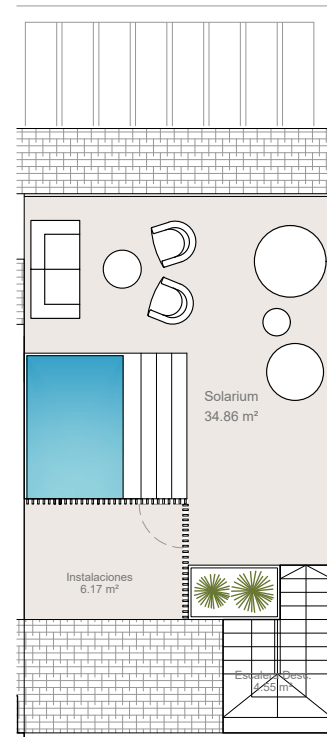

VIVIENDA 06

BAJA

PRIMERA

SOLARIUM

ADOSADA 06

SUPERFICIES

Total construida cerrada	126,86 m²
Construida terraza descubierta	13,57 m ²
Total construida terrazas	13,57 m²
Construida solarium descubierta	38,78 m ²
Total construida solarium descubierta	38,78 m²
Total construida	179,21 m²
Total superficie útil	105,58 m ²
Jardín	49,99 m ²
Total superficie útil Decreto 218/2005	116,14 m ²
Total superficie construida Decreto 218/2005	145,95 m ²

*Datos mínimos extraídos de la tipología representada

3

2

1