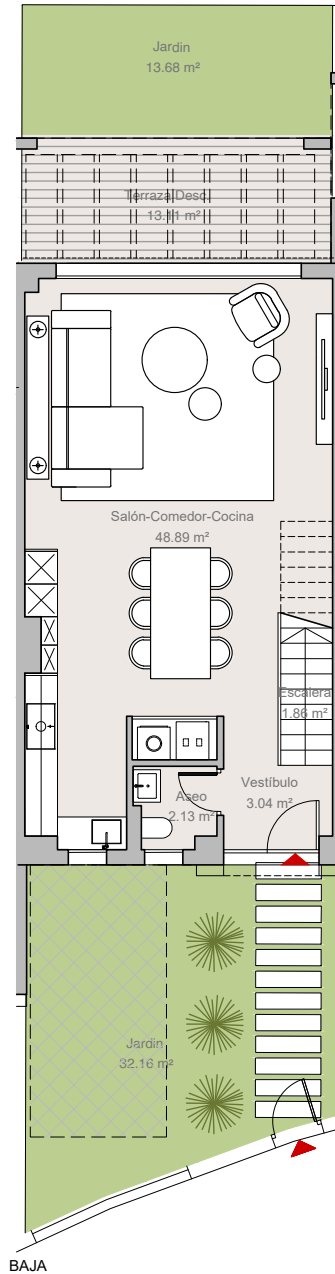

VIVIENDA 06

BAJA

PRIMERA

SOLARIUM

ADOSADA 06

SUPERFICIES

Total construida cerrada	126,86 m²
Construida terraza descubierta	13,57 m ²
Total construida terrazas	13,57 m²
Construida solarium descubierta	38,78 m ²
Total construida solarium descubierta	38,78 m²
Total construida	179,21 m²
Total superficie útil	105,58 m ²
Jardín	49,99 m ²
Total superficie útil Decreto 218/2005	116,14 m ²
Total superficie construida Decreto 218/2005	145,95 m ²

*Datos mínimos extraídos de la tipología representada

3

2

1