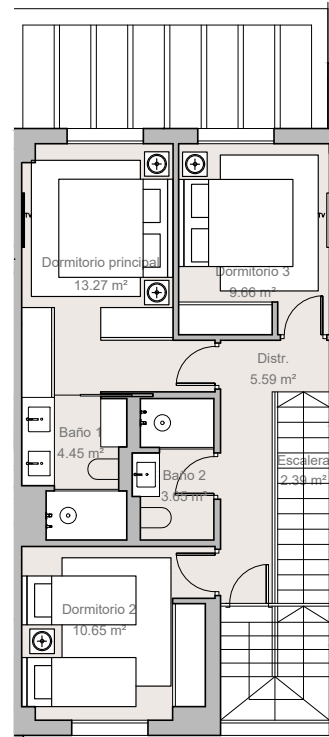

VIVIENDA 06

BAJA

PRIMERA

SOLARIUM

ADOSADA 06

SUPERFICIES

Total construida cerrada	126,86 m²
Construida terraza descubierta	13,57 m ²
Total construida terrazas	13,57 m²
Construida solarium descubierta	38,78 m ²
Total construida solarium descubierta	38,78 m²
Total construida	179,21 m²
Total superficie útil	105,58 m ²
Jardín	49,99 m ²
Total superficie útil Decreto 218/2005	116,14 m ²
Total superficie construida Decreto 218/2005	145,95 m ²

*Datos mínimos extraídos de la tipología representada

3

2

1