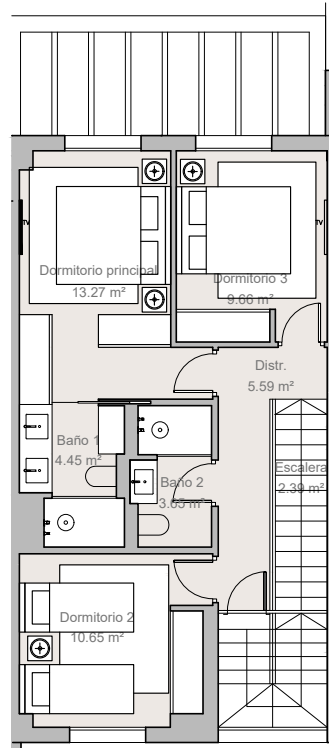

VIVIENDA 07

BAJA

PRIMERA

SOLARIUM

ADOSADA 07

SUPERFICIES

Total construida cerrada	126,49 m²
Construida terraza descubierta	21,82 m ²
Total construida terrazas	21,82 m²
Construida solarium descubierta	38,63 m ²
Total construida solarium descubierta	38,63 m²
Total construida	186,94 m²
Total superficie útil	105,58 m ²
Jardín	31,26 m ²
Total superficie útil Decreto 218/2005	116,14 m ²
Total superficie construida Decreto 218/2005	145,06 m ²

*Datos mínimos extraídos de la tipología representada

3

2

1