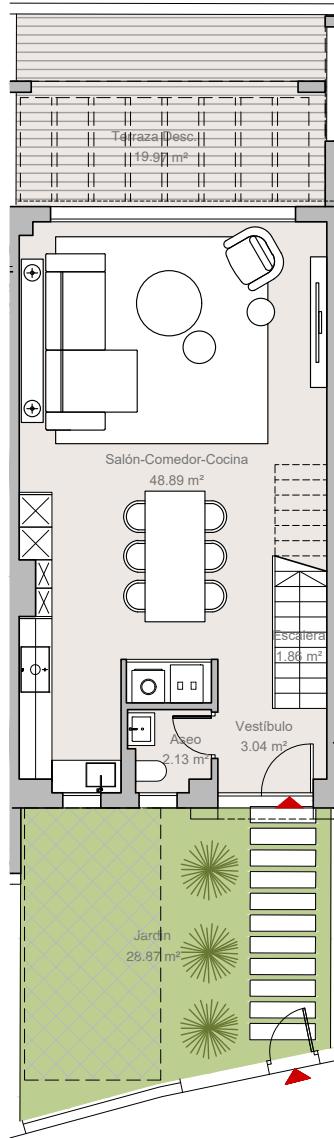

VIVIENDA 07

BAJA

PRIMERA

SOLARIUM

ADOSADA 07

SUPERFICIES

Total construida cerrada	126,49 m²
Construida terraza descubierta	21,82 m ²
Total construida terrazas	21,82 m²
Construida solarium descubierta	38,63 m ²
Total construida solarium descubierta	38,63 m²
Total construida	186,94 m²
Total superficie útil	105,58 m ²
Jardín	31,26 m ²
Total superficie útil Decreto 218/2005	116,14 m ²
Total superficie construida Decreto 218/2005	145,06 m ²

*Datos mínimos extraídos de la tipología representada

3

2

1