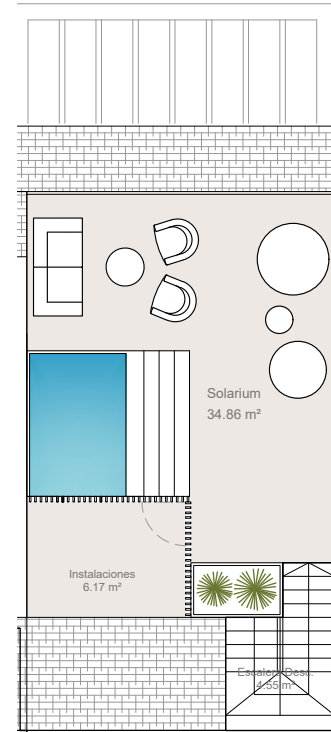

VIVIENDA 07

BAJA

PRIMERA

SOLARIUM

ADOSADA 07

SUPERFICIES

Total construida cerrada	126,49 m²
Construida terraza descubierta	21,82 m ²
Total construida terrazas	21,82 m²
Construida solarium descubierta	38,63 m ²
Total construida solarium descubierta	38,63 m²
Total construida	186,94 m²
Total superficie útil	105,58 m ²
Jardín	31,26 m ²
Total superficie útil Decreto 218/2005	116,14 m ²
Total superficie construida Decreto 218/2005	145,06 m ²

*Datos mínimos extraídos de la tipología representada

3

2

1