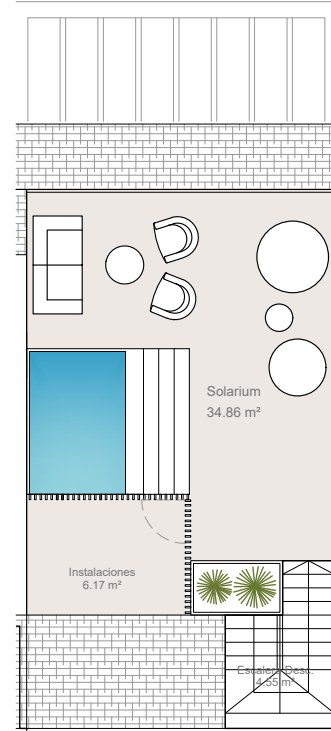

VIVIENDA 08

BAJA

PRIMERA

SOLARIUM

ADOSADA 08

SUPERFICIES

Total construida cerrada	126,28 m²
Construida terraza descubierta	15,13 m ²
Total construida terrazas	15,13 m²
Construida solarium descubierta	38,63 m ²
Total construida solarium descubierta	38,63 m²
Total construida	180,04 m²
Total superficie útil	105,58 m ²
Jardín	31,83 m ²
Total superficie útil Decreto 218/2005	116,14 m ²
Total superficie construida Decreto 218/2005	144,44 m ²

*Datos mínimos extraídos de la tipología representada

3

2

1