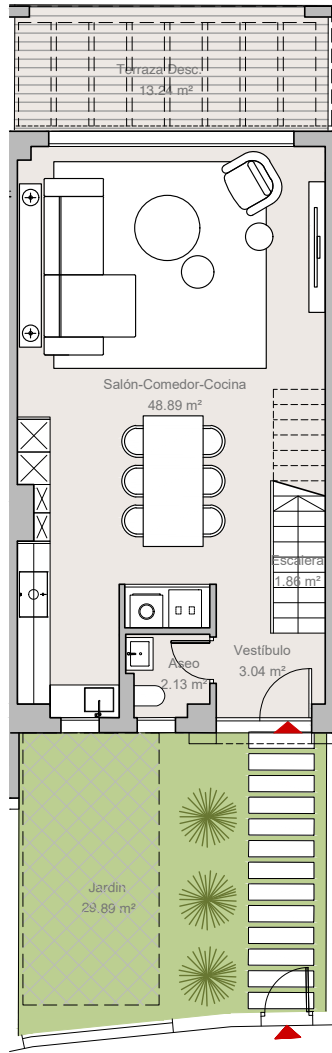

VIVIENDA 08

BAJA

PRIMERA

SOLARIUM

ADOSADA 08

SUPERFICIES

Total construida cerrada	126,28 m²
Construida terraza descubierta	15,13 m ²
Total construida terrazas	15,13 m²
Construida solarium descubierta	38,63 m ²
Total construida solarium descubierta	38,63 m²
Total construida	180,04 m²
Total superficie útil	105,58 m ²
Jardín	31,83 m ²
Total superficie útil Decreto 218/2005	116,14 m ²
Total superficie construida Decreto 218/2005	144,44 m ²

*Datos mínimos extraídos de la tipología representada

3

2

1