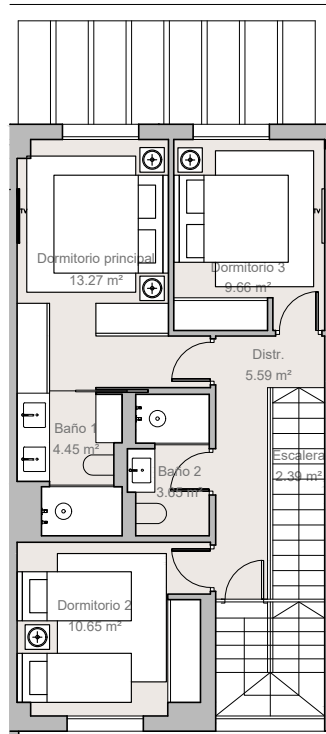

VIVIENDA 08

BAJA

PRIMERA

SOLARIUM

ADOSADA 08

SUPERFICIES

Total construida cerrada	126,28 m²
Construida terraza descubierta	15,13 m ²
Total construida terrazas	15,13 m²
Construida solarium descubierta	38,63 m ²
Total construida solarium descubierta	38,63 m²
Total construida	180,04 m²
Total superficie útil	105,58 m ²
Jardín	31,83 m ²
Total superficie útil Decreto 218/2005	116,14 m ²
Total superficie construida Decreto 218/2005	144,44 m ²

*Datos mínimos extraídos de la tipología representada

3

2

1