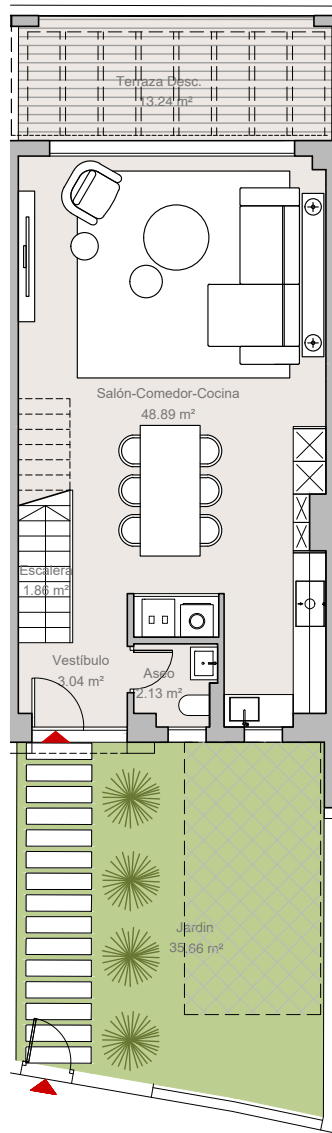

# VIVIENDA 11

BAJA

PRIMERA

SOLARIUM

## ADOSADA 11

### SUPERFICIES

<b>Total construida cerrada</b>	<b>126,28 m<sup>2</sup></b>
Construida terraza descubierta	15,16 m <sup>2</sup>
<b>Total construida terrazas</b>	<b>15,16 m<sup>2</sup></b>
Construida solarium descubierta	38,63 m <sup>2</sup>
<b>Total construida solarium descubierta</b>	<b>38,63 m<sup>2</sup></b>
<b>Total construida</b>	<b>180,07 m<sup>2</sup></b>
Total superficie útil	105,58 m <sup>2</sup>
Jardín	37,68 m <sup>2</sup>
Total superficie útil Decreto 218/2005	116,14 m <sup>2</sup>
Total superficie construida Decreto 218/2005	144,55 m <sup>2</sup>

\*Datos mínimos extraídos de la tipología representada

3

2

1