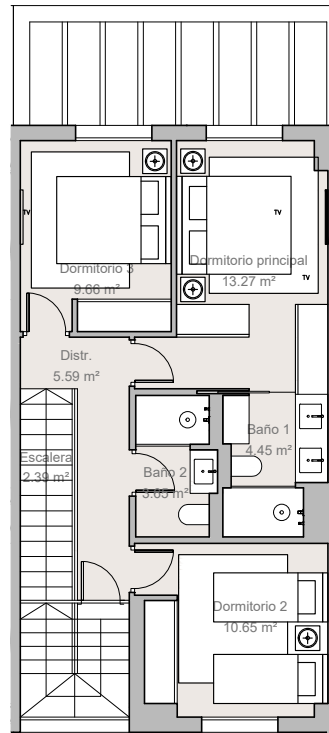

# VIVIENDA 11

BAJA

PRIMERA

SOLARIUM

## ADOSADA 11

### SUPERFICIES

<b>Total construida cerrada</b>	<b>126,28 m<sup>2</sup></b>
Construida terraza descubierta	15,16 m <sup>2</sup>
<b>Total construida terrazas</b>	<b>15,16 m<sup>2</sup></b>
Construida solarium descubierta	38,63 m <sup>2</sup>
<b>Total construida solarium descubierta</b>	<b>38,63 m<sup>2</sup></b>
<b>Total construida</b>	<b>180,07 m<sup>2</sup></b>
Total superficie útil	105,58 m <sup>2</sup>
Jardín	37,68 m <sup>2</sup>
Total superficie útil Decreto 218/2005	116,14 m <sup>2</sup>
Total superficie construida Decreto 218/2005	144,55 m <sup>2</sup>

\*Datos mínimos extraídos de la tipología representada

3

2

1