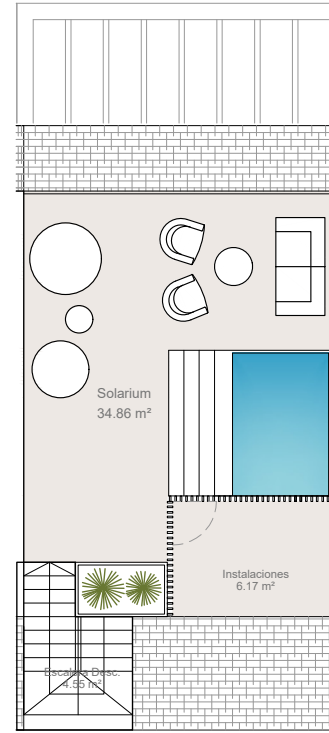

# VIVIENDA 11

BAJA

PRIMERA

SOLARIUM

## ADOSADA 11

### SUPERFICIES

<b>Total construida cerrada</b>	<b>126,28 m<sup>2</sup></b>
Construida terraza descubierta	15,16 m <sup>2</sup>
<b>Total construida terrazas</b>	<b>15,16 m<sup>2</sup></b>
Construida solarium descubierta	38,63 m <sup>2</sup>
<b>Total construida solarium descubierta</b>	<b>38,63 m<sup>2</sup></b>
<b>Total construida</b>	<b>180,07 m<sup>2</sup></b>
Total superficie útil	105,58 m <sup>2</sup>
Jardín	37,68 m <sup>2</sup>
Total superficie útil Decreto 218/2005	116,14 m <sup>2</sup>
Total superficie construida Decreto 218/2005	144,55 m <sup>2</sup>