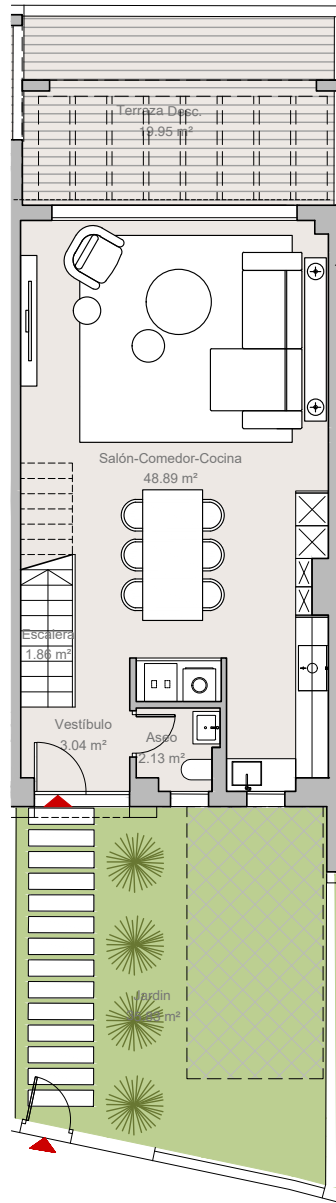

VIVIENDA 12

BAJA

PRIMERA

SOLARIUM

ADOSADA 12

SUPERFICIES

Total construida cerrada	126,49 m²
Construida terraza descubierta	21,82 m ²
Total construida terrazas	21,82 m²
Construida solarium descubierto	38,63 m ²
Total construida solarium descubierto	38,63 m²
Total construida	186,94 m²
Total superficie útil	105,58 m ²
Jardín	38,46 m ²
Total superficie útil Decreto 218/2005	116,14 m ²
Total superficie construida Decreto 218/2005	145,32 m ²

*Datos mínimos extraídos de la tipología representada

3

2

1