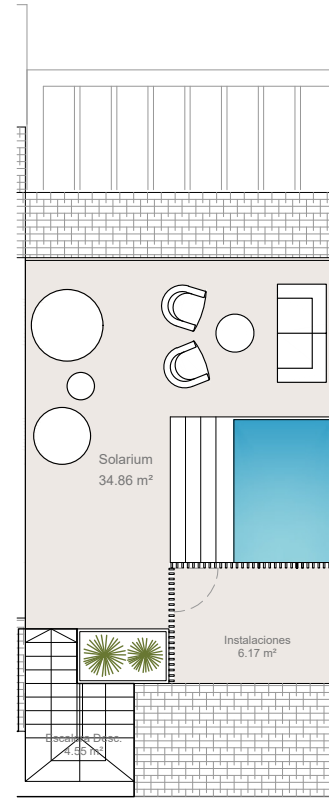

VIVIENDA 12

BAJA

PRIMERA

SOLARIUM

ADOSADA 12

SUPERFICIES

Total construida cerrada	126,49 m²
Construida terraza descubierta	21,82 m ²
Total construida terrazas	21,82 m²
Construida solarium descubierto	38,63 m ²
Total construida solarium descubierto	38,63 m²
Total construida	186,94 m²
Total superficie útil	105,58 m ²
Jardín	38,46 m ²
Total superficie útil Decreto 218/2005	116,14 m ²
Total superficie construida Decreto 218/2005	145,32 m ²

*Datos mínimos extraídos de la tipología representada

3

2

1