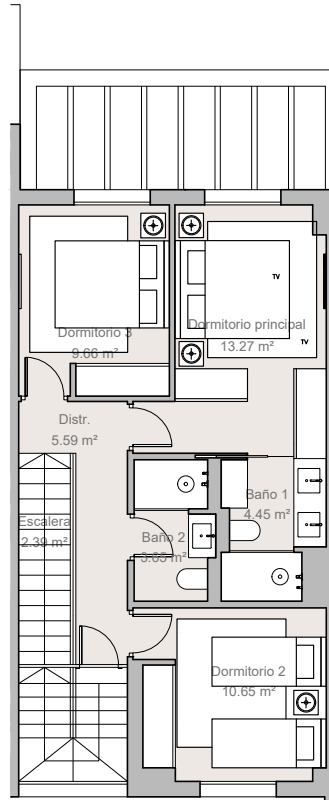

VIVIENDA 12

BAJA

PRIMERA

SOLARIUM

ADOSADA 12

SUPERFICIES

Total construida cerrada	126,49 m²
Construida terraza descubierta	21,82 m ²
Total construida terrazas	21,82 m²
Construida solarium descubierto	38,63 m ²
Total construida solarium descubierto	38,63 m²
Total construida	186,94 m²
Total superficie útil	105,58 m ²
Jardín	38,46 m ²
Total superficie útil Decreto 218/2005	116,14 m ²
Total superficie construida Decreto 218/2005	145,32 m ²

*Datos mínimos extraídos de la tipología representada

3

2

1