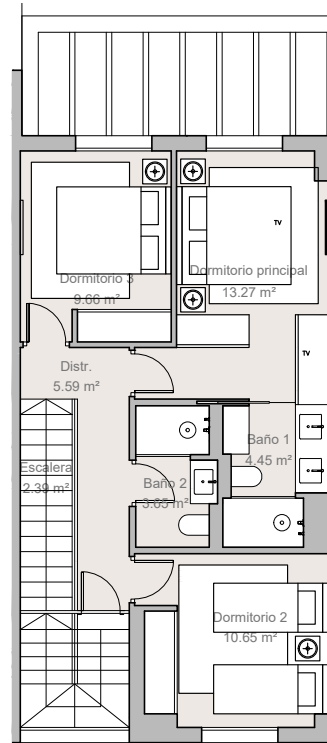

VIVIENDA 13

BAJA

PRIMERA

SOLARIUM

ADOSADA 13

SUPERFICIES

Total construida cerrada	126,86 m²
Construida terraza descubierta	13,56 m ²
Total construida terrazas	13,56 m²
Construida solarium descubierta	38,78 m ²
Total construida solarium descubierta	38,78 m²
Total construida	179,20 m²
Total superficie útil	105,58 m ²
Jardín	55,08 m ²
Total superficie útil Decreto 218/2005	116,14 m ²
Total superficie construida Decreto 218/2005	145,51 m ²

*Datos mínimos extraídos de la tipología representada

3

2

1