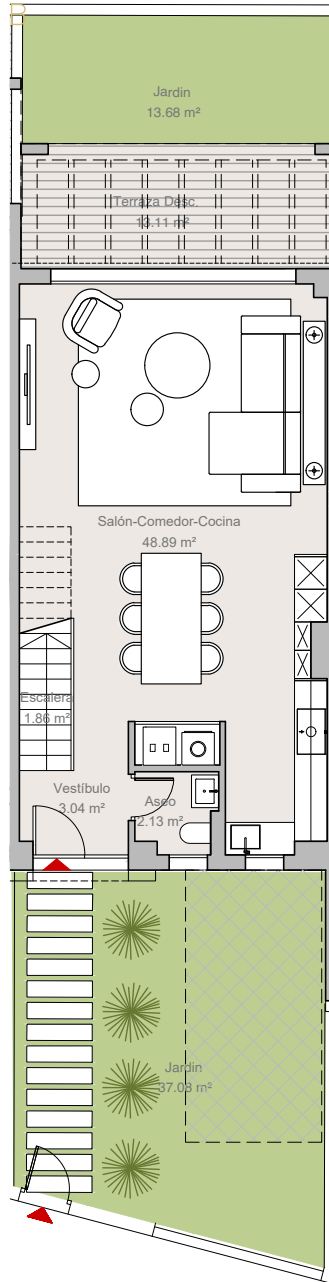

VIVIENDA 13

BAJA

PRIMERA

SOLARIUM

ADOSADA 13

SUPERFICIES

Total construida cerrada	126,86 m²
Construida terraza descubierta	13,56 m ²
Total construida terrazas	13,56 m²
Construida solarium descubierta	38,78 m ²
Total construida solarium descubierta	38,78 m²
Total construida	179,20 m²
Total superficie útil	105,58 m ²
Jardín	55,08 m ²
Total superficie útil Decreto 218/2005	116,14 m ²
Total superficie construida Decreto 218/2005	145,51 m ²

*Datos mínimos extraídos de la tipología representada

3

2

1