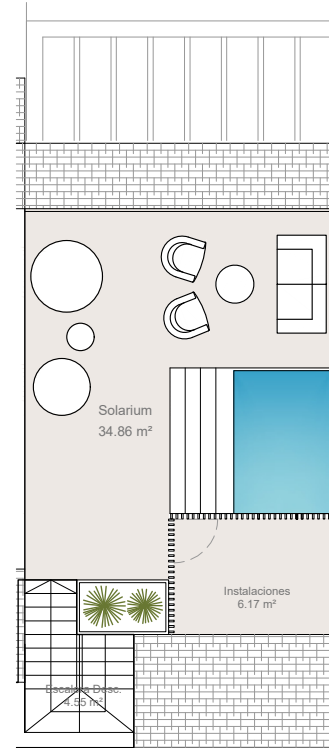

VIVIENDA 13

BAJA

PRIMERA

SOLARIUM

ADOSADA 13

SUPERFICIES

Total construida cerrada	126,86 m²
Construida terraza descubierta	13,56 m ²
Total construida terrazas	13,56 m²
Construida solarium descubierta	38,78 m ²
Total construida solarium descubierta	38,78 m²
Total construida	179,20 m²
Total superficie útil	105,58 m ²
Jardín	55,08 m ²
Total superficie útil Decreto 218/2005	116,14 m ²
Total superficie construida Decreto 218/2005	145,51 m ²

*Datos mínimos extraídos de la tipología representada

3

2

1