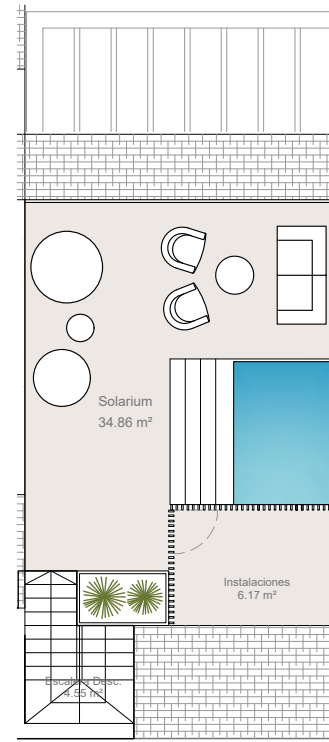

VIVIENDA 14

BAJA

PRIMERA

SOLARIUM

ADOSADA 14

SUPERFICIES

Total construida cerrada	127,41 m²
Construida terraza descubierta	13,57 m ²
Total construida terrazas	13,57 m²
Construida solarium descubierto	38,92 m ²
Total construida solarium descubierto	38,92 m²
Total construida	179,90 m²
Total superficie útil	105,58 m ²
Jardín	50,79 m ²
Total superficie útil Decreto 218/2005	116,14 m ²
Total superficie construida Decreto 218/2005	146,68 m ²

*Datos mínimos extraídos de la tipología representada

3

2

1