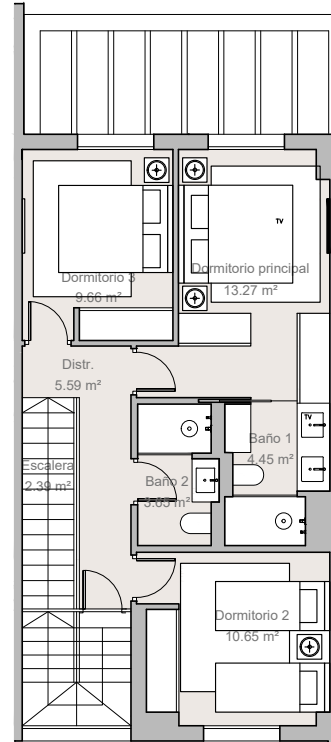

VIVIENDA 14

BAJA

PRIMERA

SOLARIUM

ADOSADA 14

SUPERFICIES

Total construida cerrada	127,41 m²
Construida terraza descubierta	13,57 m ²
Total construida terrazas	13,57 m²
Construida solarium descubierto	38,92 m ²
Total construida solarium descubierto	38,92 m²
Total construida	179,90 m²
Total superficie útil	105,58 m ²
Jardín	50,79 m ²
Total superficie útil Decreto 218/2005	116,14 m ²
Total superficie construida Decreto 218/2005	146,68 m ²

*Datos mínimos extraídos de la tipología representada

3

2

1