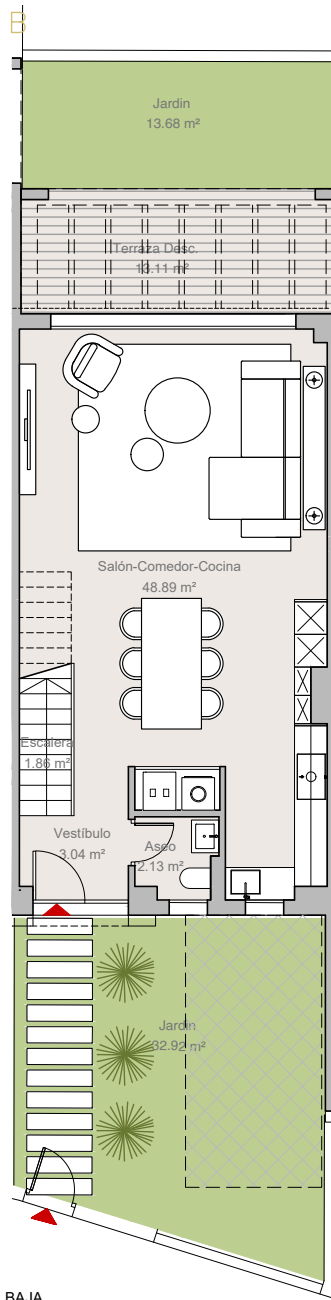

VIVIENDA 14

BAJA

PRIMERA

SOLARIUM

ADOSADA 14

SUPERFICIES

Total construida cerrada	127,41 m²
Construida terraza descubierta	13,57 m ²
Total construida terrazas	13,57 m²
Construida solarium descubierto	38,92 m ²
Total construida solarium descubierto	38,92 m²
Total construida	179,90 m²
Total superficie útil	105,58 m ²
Jardín	50,79 m ²
Total superficie útil Decreto 218/2005	116,14 m ²
Total superficie construida Decreto 218/2005	146,68 m ²

*Datos mínimos extraídos de la tipología representada

3

2

1