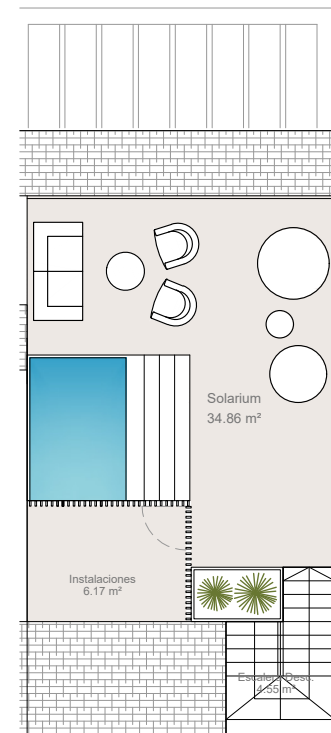

VIVIENDA 17

ADOSADA 17

SUPERFICIES

Total construida cerrada	127,35 m²
Construida terraza descubierta	13,56 m ²
Total construida terrazas	13,56 m²
Construida solarium descubierto	38,35 m ²
Total construida solarium descubierto	38,35 m²
Total construida	179,26 m²
Total superficie útil	105,58 m ²
Jardín	47,75 m ²
Total superficie útil Decreto 218/2005	116,14 m ²
Total superficie construida Decreto 218/2005	145,90 m ²

*Datos mínimos extraídos de la tipología representada

3

2

1