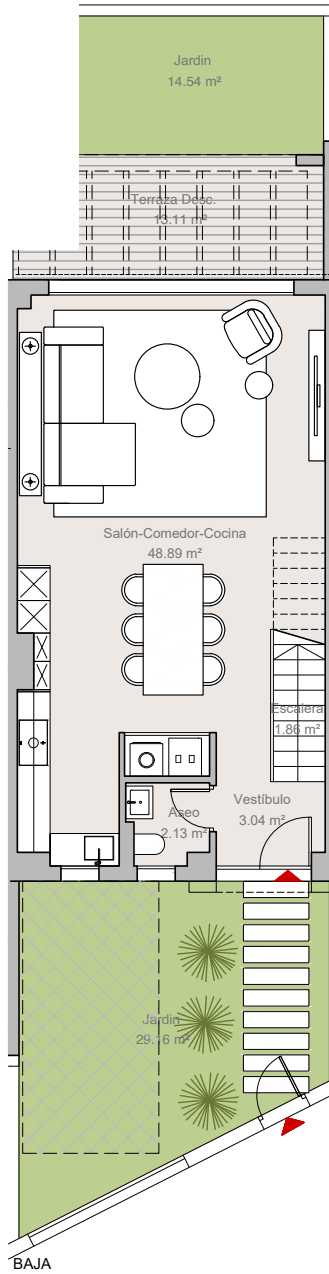

VIVIENDA 17

ADOSADA 17

SUPERFICIES

Total construida cerrada	127,35 m²
Construida terraza descubierta	13,56 m ²
Total construida terrazas	13,56 m²
Construida solarium descubierto	38,35 m ²
Total construida solarium descubierto	38,35 m²
Total construida	179,26 m²
Total superficie útil	105,58 m ²
Jardín	47,75 m ²
Total superficie útil Decreto 218/2005	116,14 m ²
Total superficie construida Decreto 218/2005	145,90 m ²

*Datos mínimos extraídos de la tipología representada

3

2

1