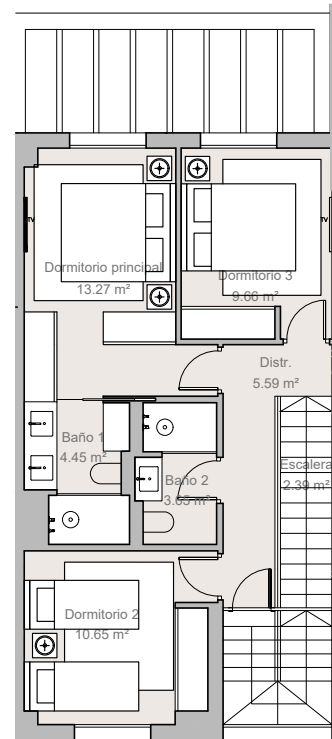

VIVIENDA 17

ADOSADA 17

SUPERFICIES

Total construida cerrada	127,35 m²
Construida terraza descubierta	13,56 m ²
Total construida terrazas	13,56 m²
Construida solarium descubierto	38,35 m ²
Total construida solarium descubierto	38,35 m²
Total construida	179,26 m²
Total superficie útil	105,58 m ²
Jardín	47,75 m ²
Total superficie útil Decreto 218/2005	116,14 m ²
Total superficie construida Decreto 218/2005	145,90 m ²

*Datos mínimos extraídos de la tipología representada

3

2

1