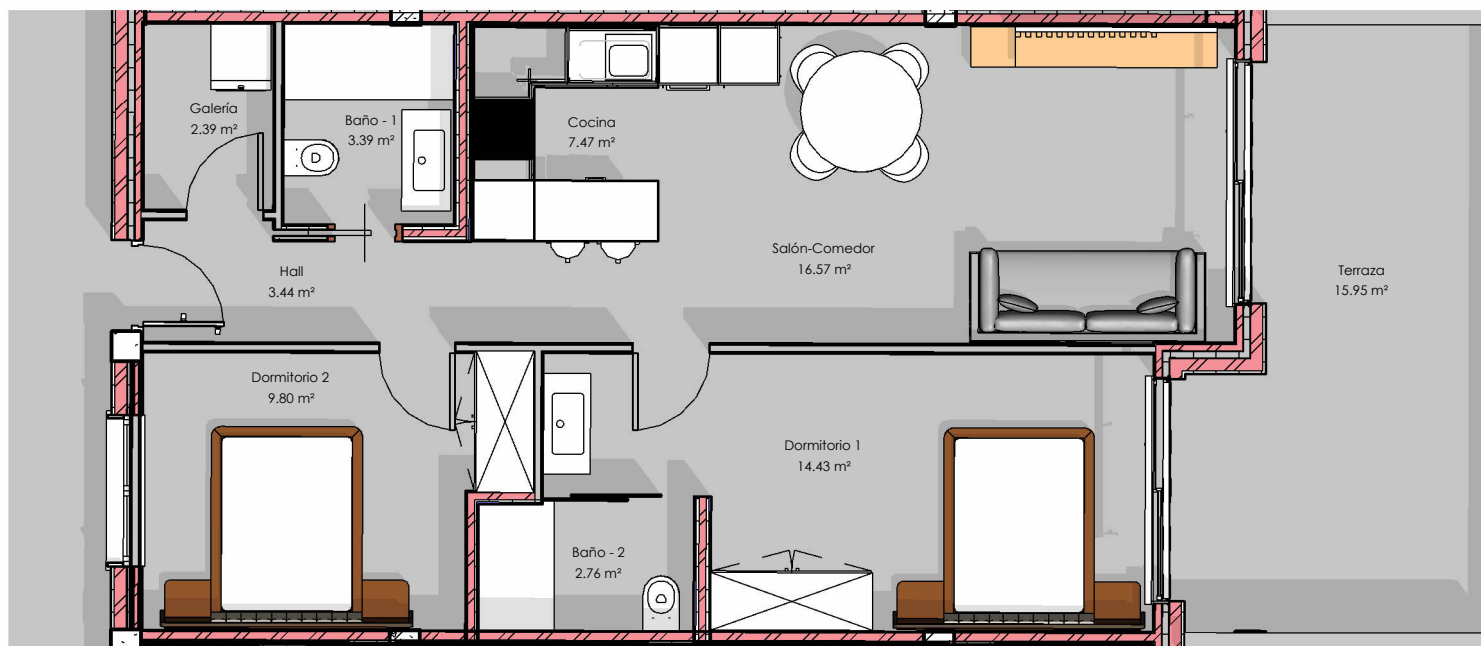

Vivienda 58

BLOQUE 2

Planta 2ª

Superficie construida

70 m²

Terraza 16,6 m²

1 : 75