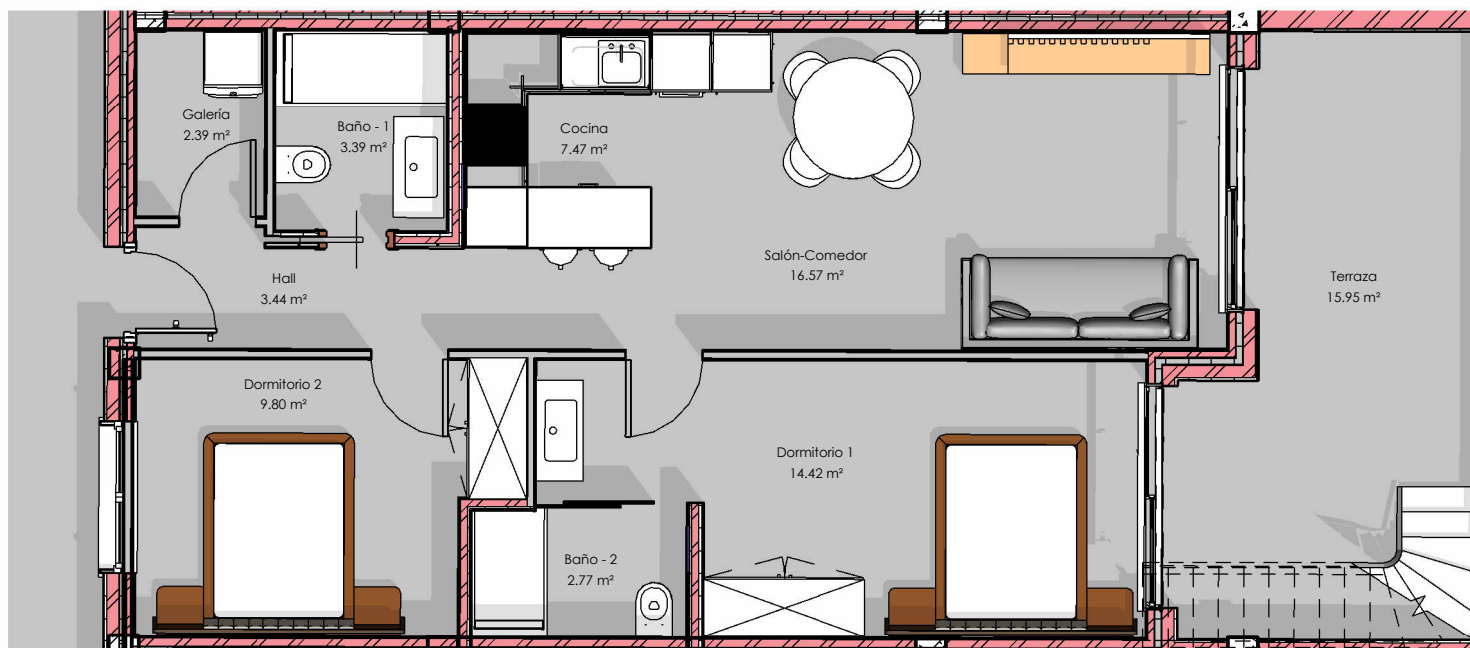

Vivienda 70

BLOQUE 2

Planta 4º

Superficie construida

70 m²

Terraza 13,3 m²

Solarium 62,80 m²

1 : 75