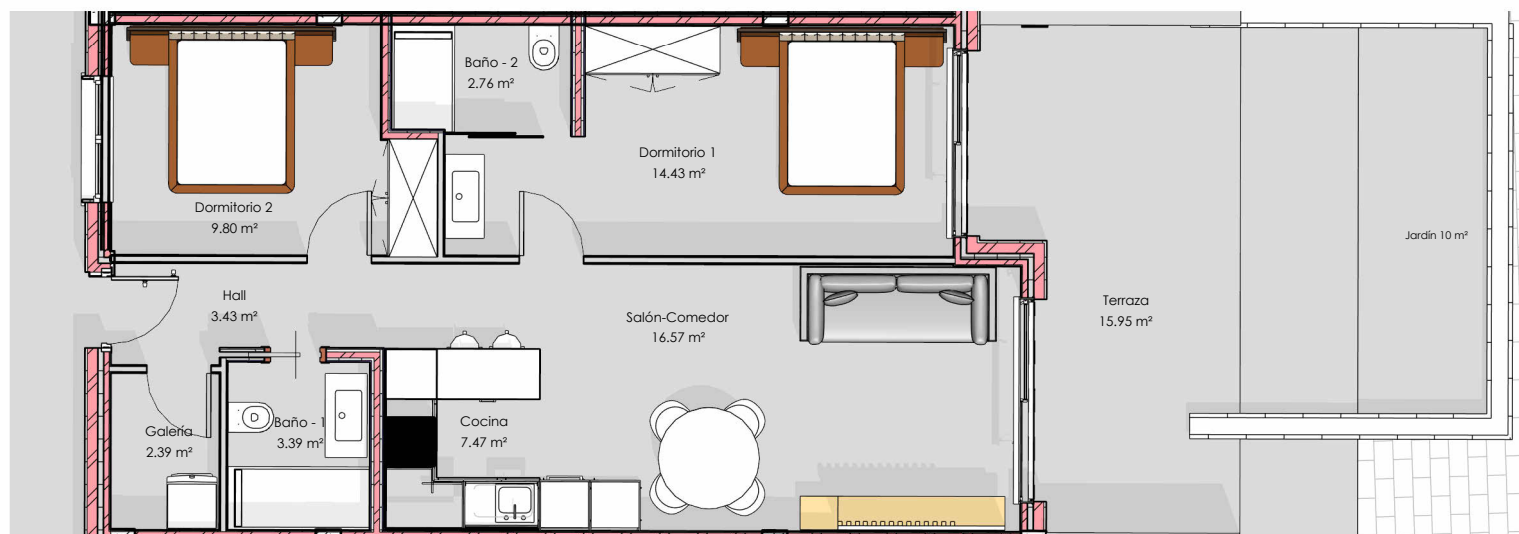

Vivienda 71

BLOQUE 2

Planta Baja

Superficie construida

70 m²

Terraza 16,6 m²

Jardín 10 m²

1 : 90