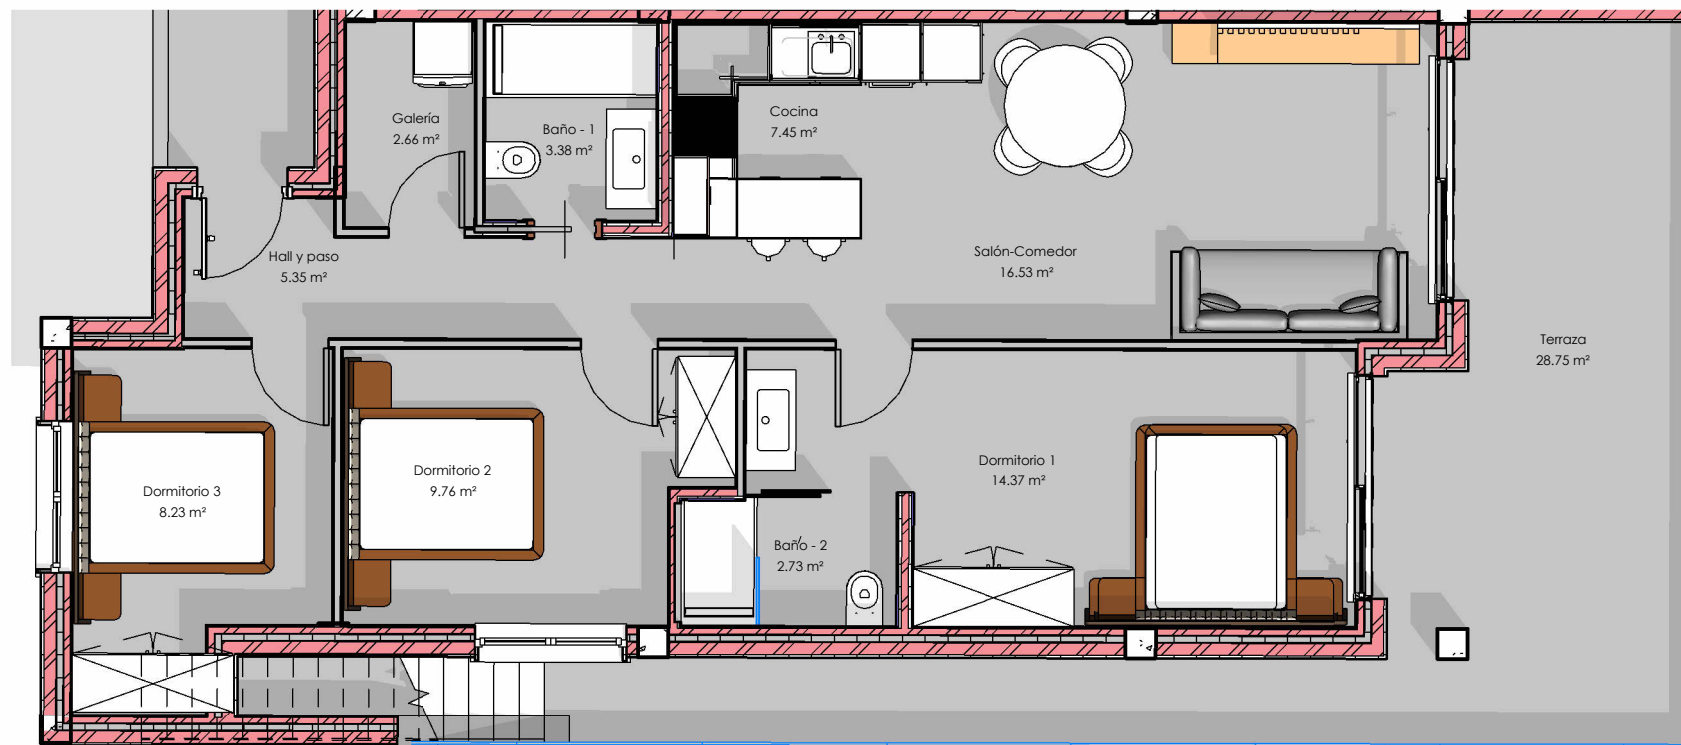

Vivienda 80

BLOQUE 2

Planta 4ª

Superficie construida

85,90 m²

Terraza 24,3 m²

Solarium 72 m²

1 : 75