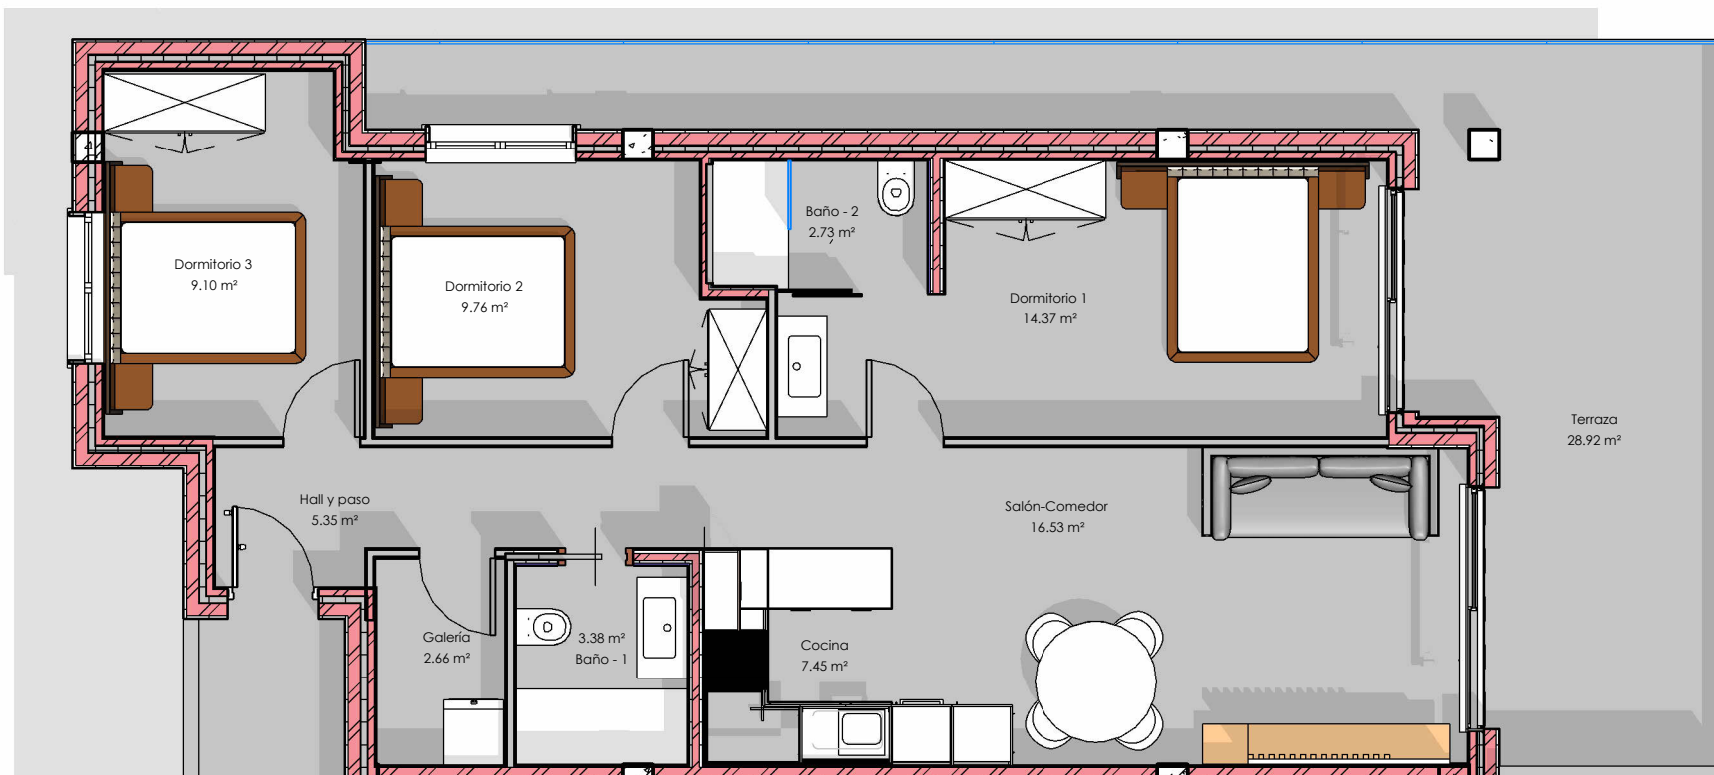

Vivienda 83

BLOQUE 3

Planta 2ª

Superficie construida

85,90 m²

Terraza 26,2 m²

1 : 75