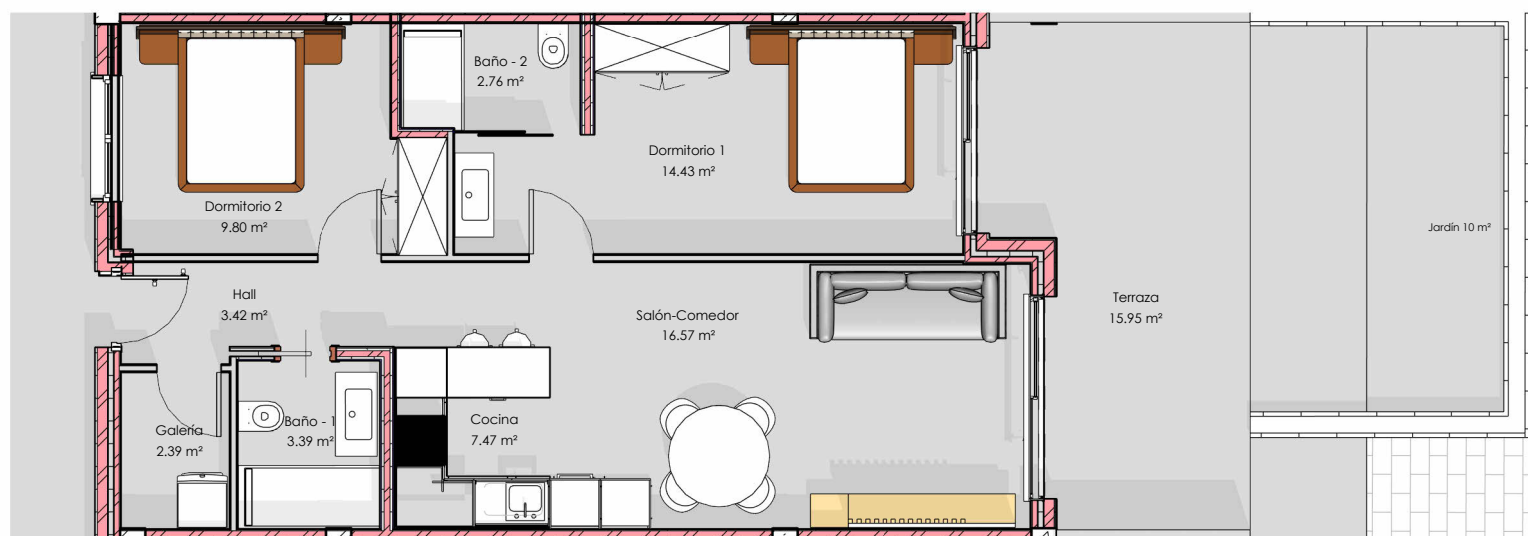

# Vivienda 91

BLOQUE 3

Planta Baja

Superficie construida

**70 m<sup>2</sup>**

Terraza 16,6 m<sup>2</sup>

Jardín 10 m<sup>2</sup>

1 : 90