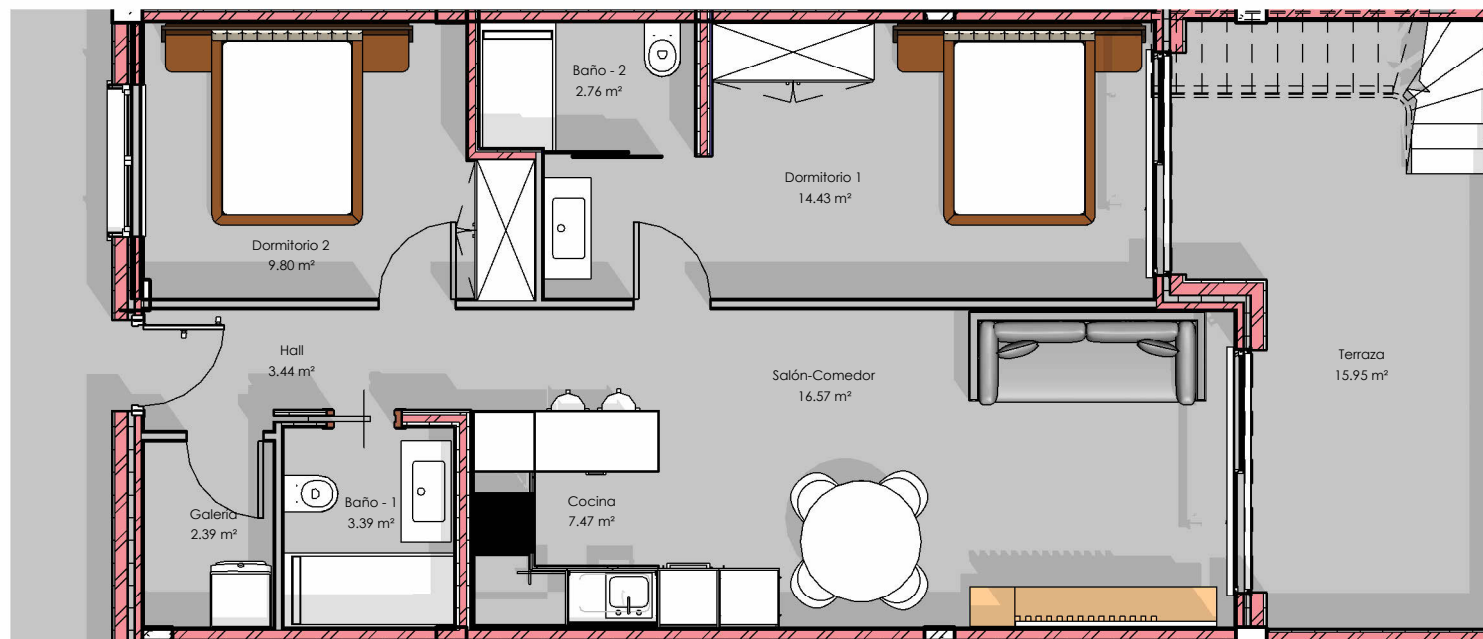

Vivienda 95

BLOQUE 3

Planta 4º

Superficie construida

70 m²

Terraza 13,3 m²

Solarium 62,80 m²

1 : 75