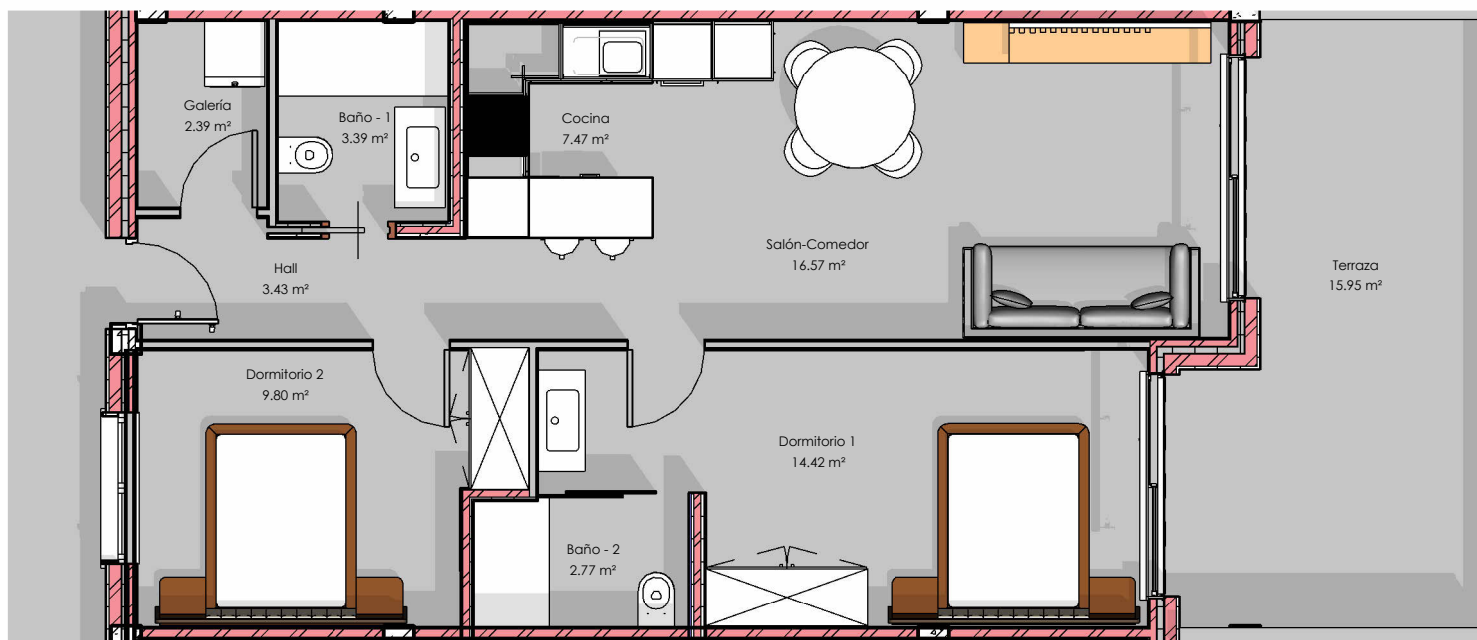

Vivienda 98

BLOQUE 3

Planta 2ª

Superficie construida

70 m²

Terraza 16,6 m²

1 : 75