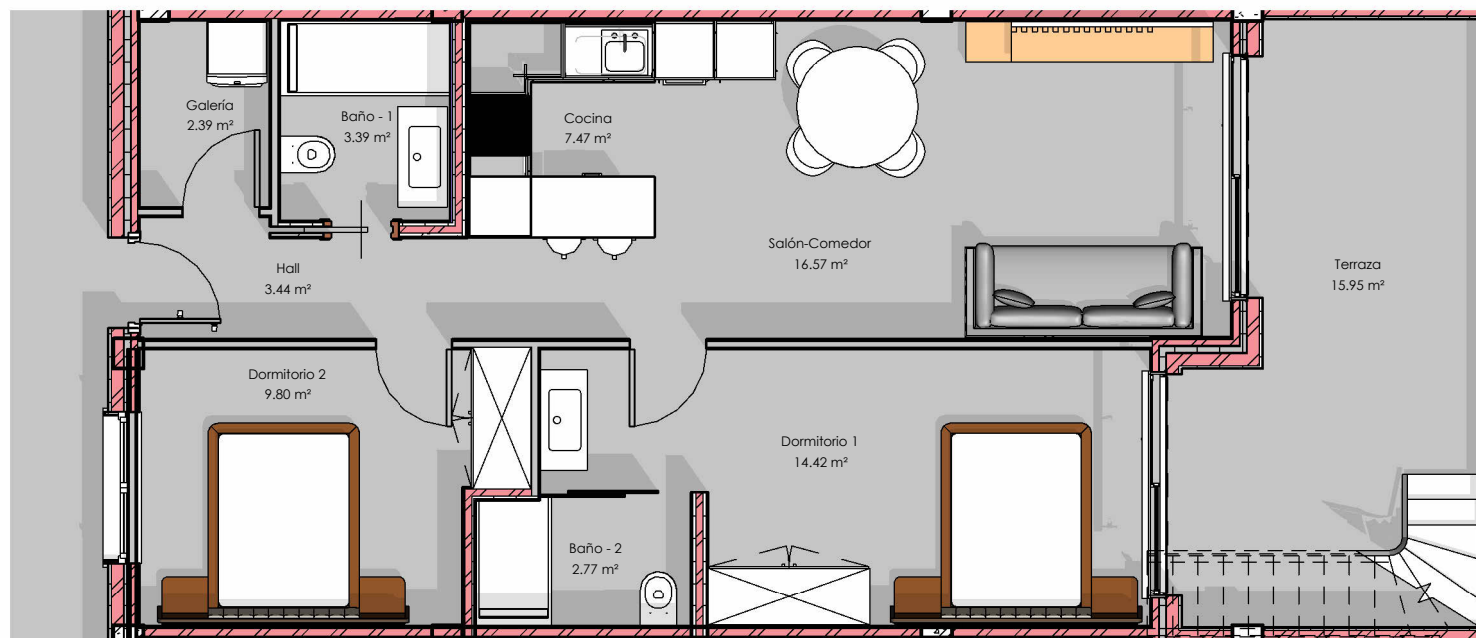

Vivienda 100

BLOQUE 3

Planta 4º

Superficie construida

70 m²

Terraza 13,3 m²

Solarium 62,80 m²

2

2

1 : 75