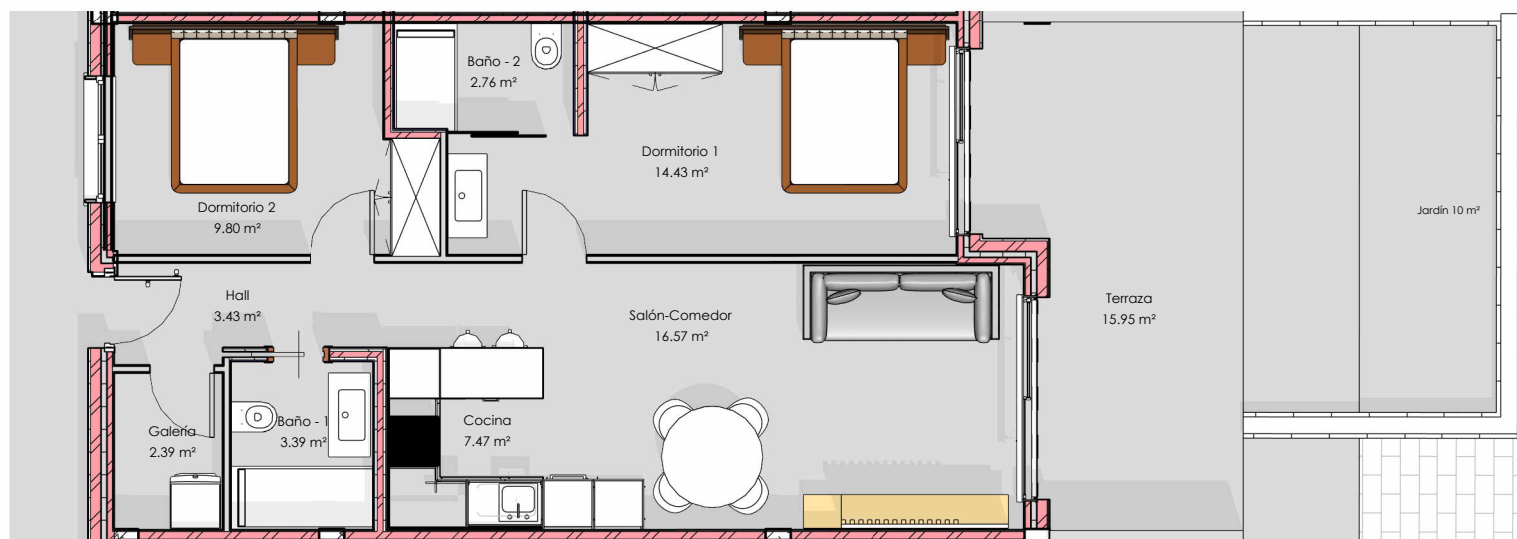

Vivienda 101

BLOQUE 3

Planta Baja

Superficie construida

70 m²

Terraza 16,60 m²

Jardín 10 m²

2 2
 

1 : 90