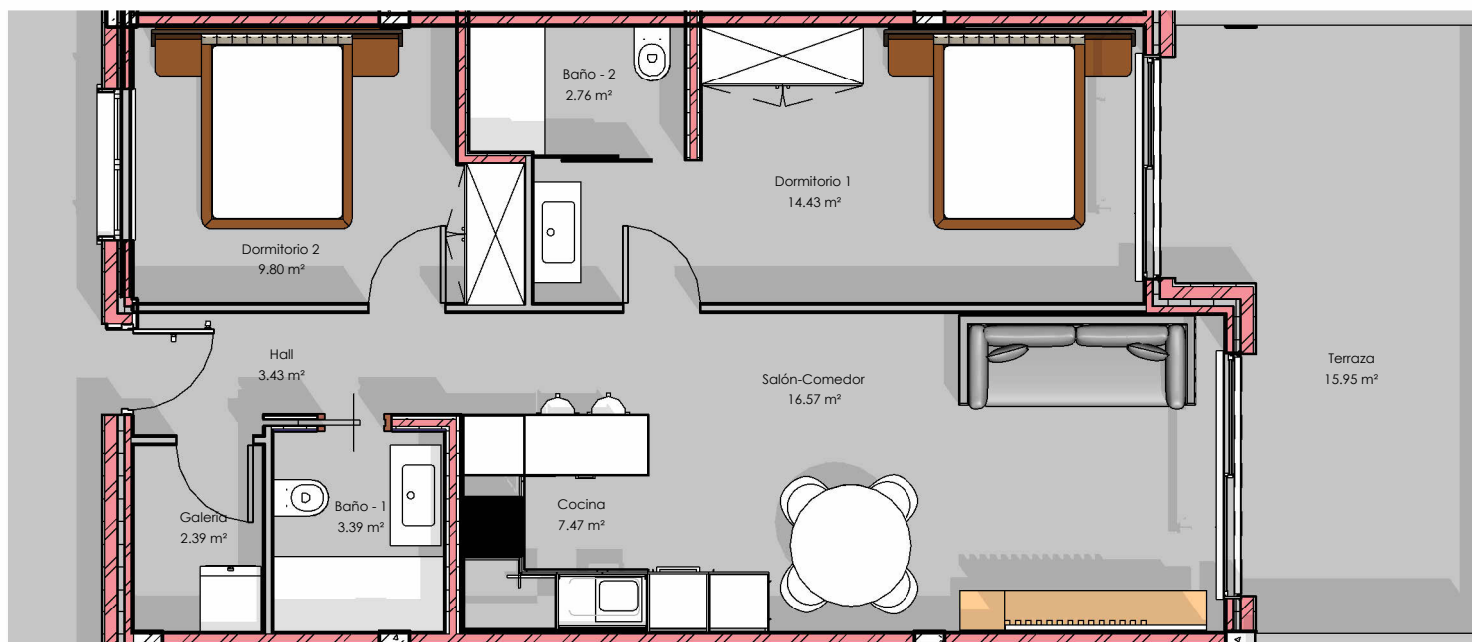

Vivienda 103

BLOQUE 3

Planta 2ª

Superficie construida

70 m²

Terraza 16,60 m²

1 : 75