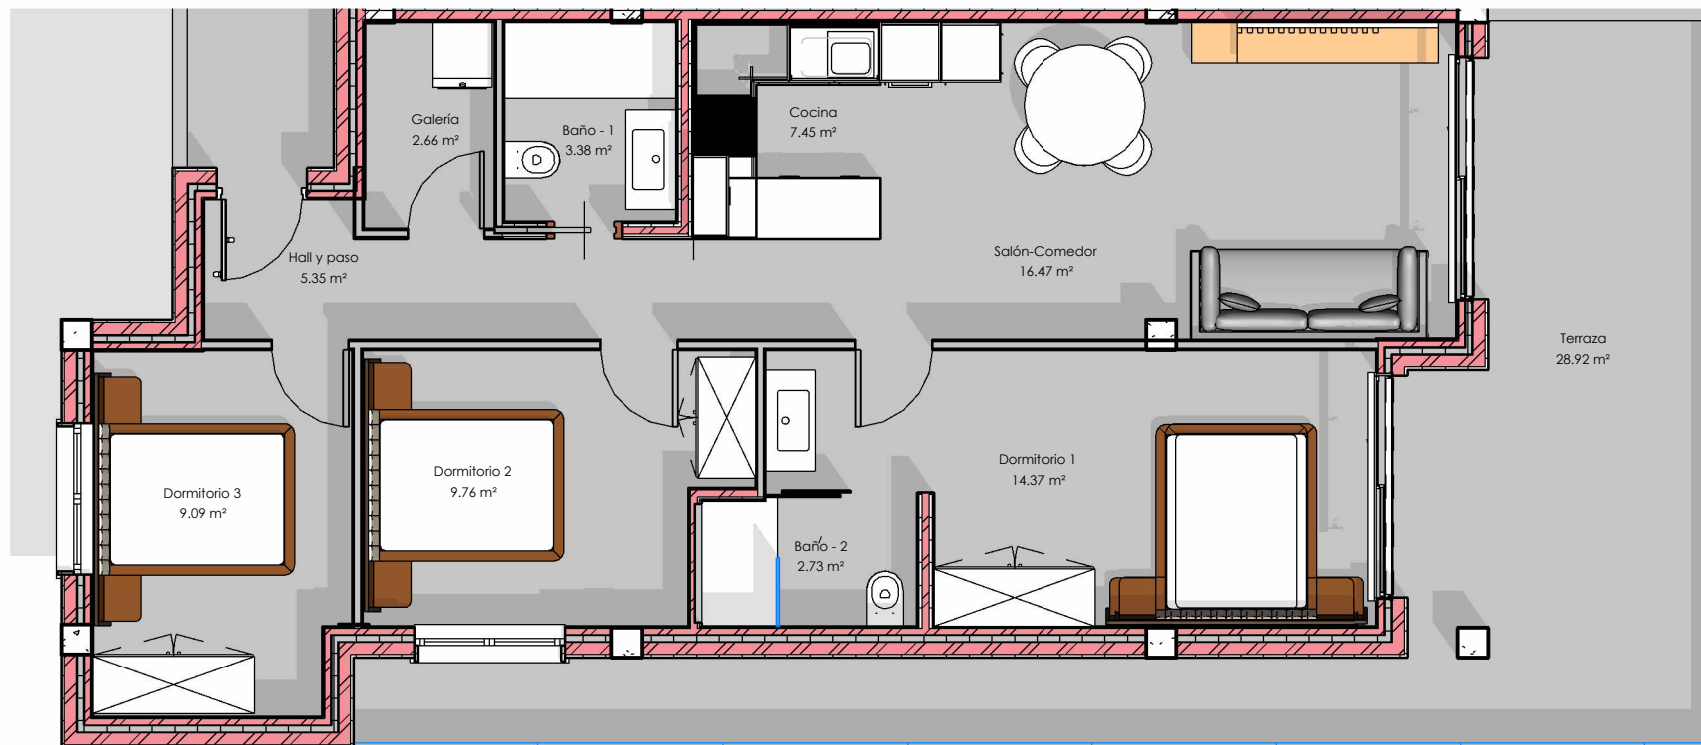

Vivienda 108

BLOQUE 3

Planta 2ª

Superficie construida

85,90 m²

Terraza 26,20 m²

1 : 75