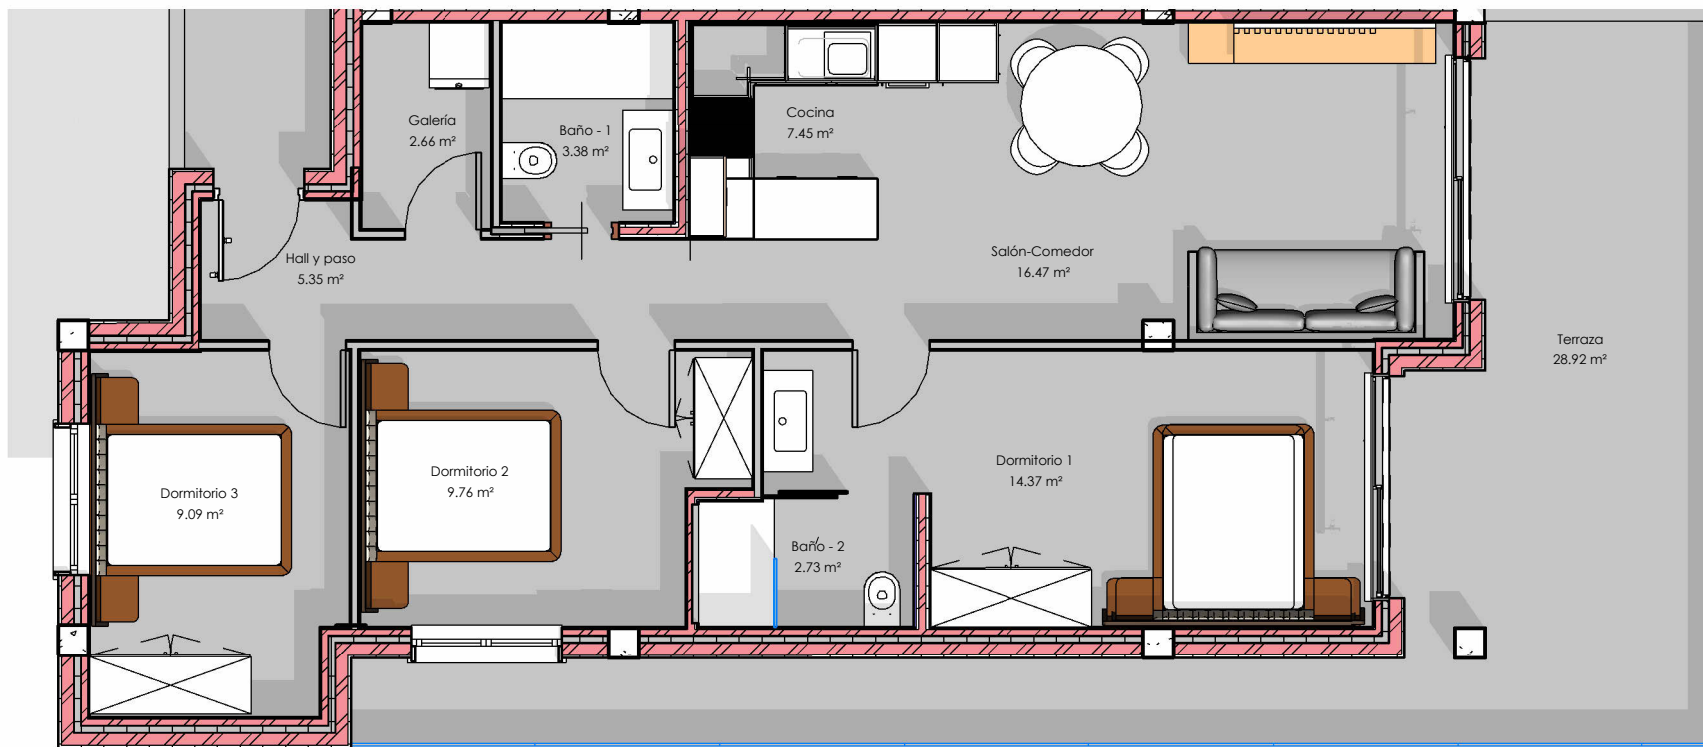

Vivienda 109

BLOQUE 3

Planta 3ª

Superficie construida

85,90 m²

Terraza 26,20 m²

1 : 75