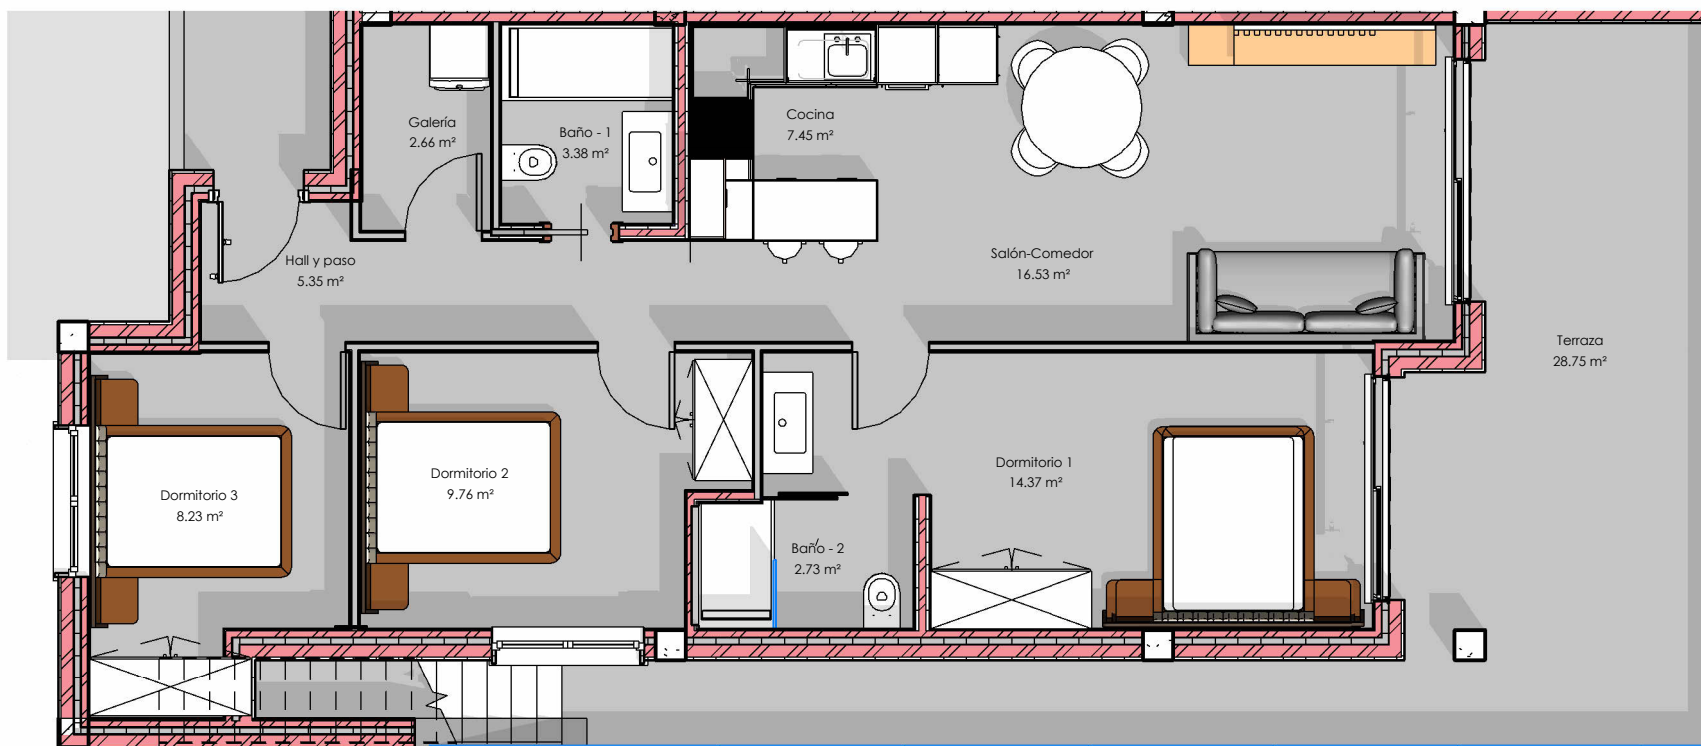

Vivienda 110

BLOQUE 3

Planta 4ª

Superficie construida

85,90 m²

Terraza 24,3 m²

Solarium 72 m²

1 : 75