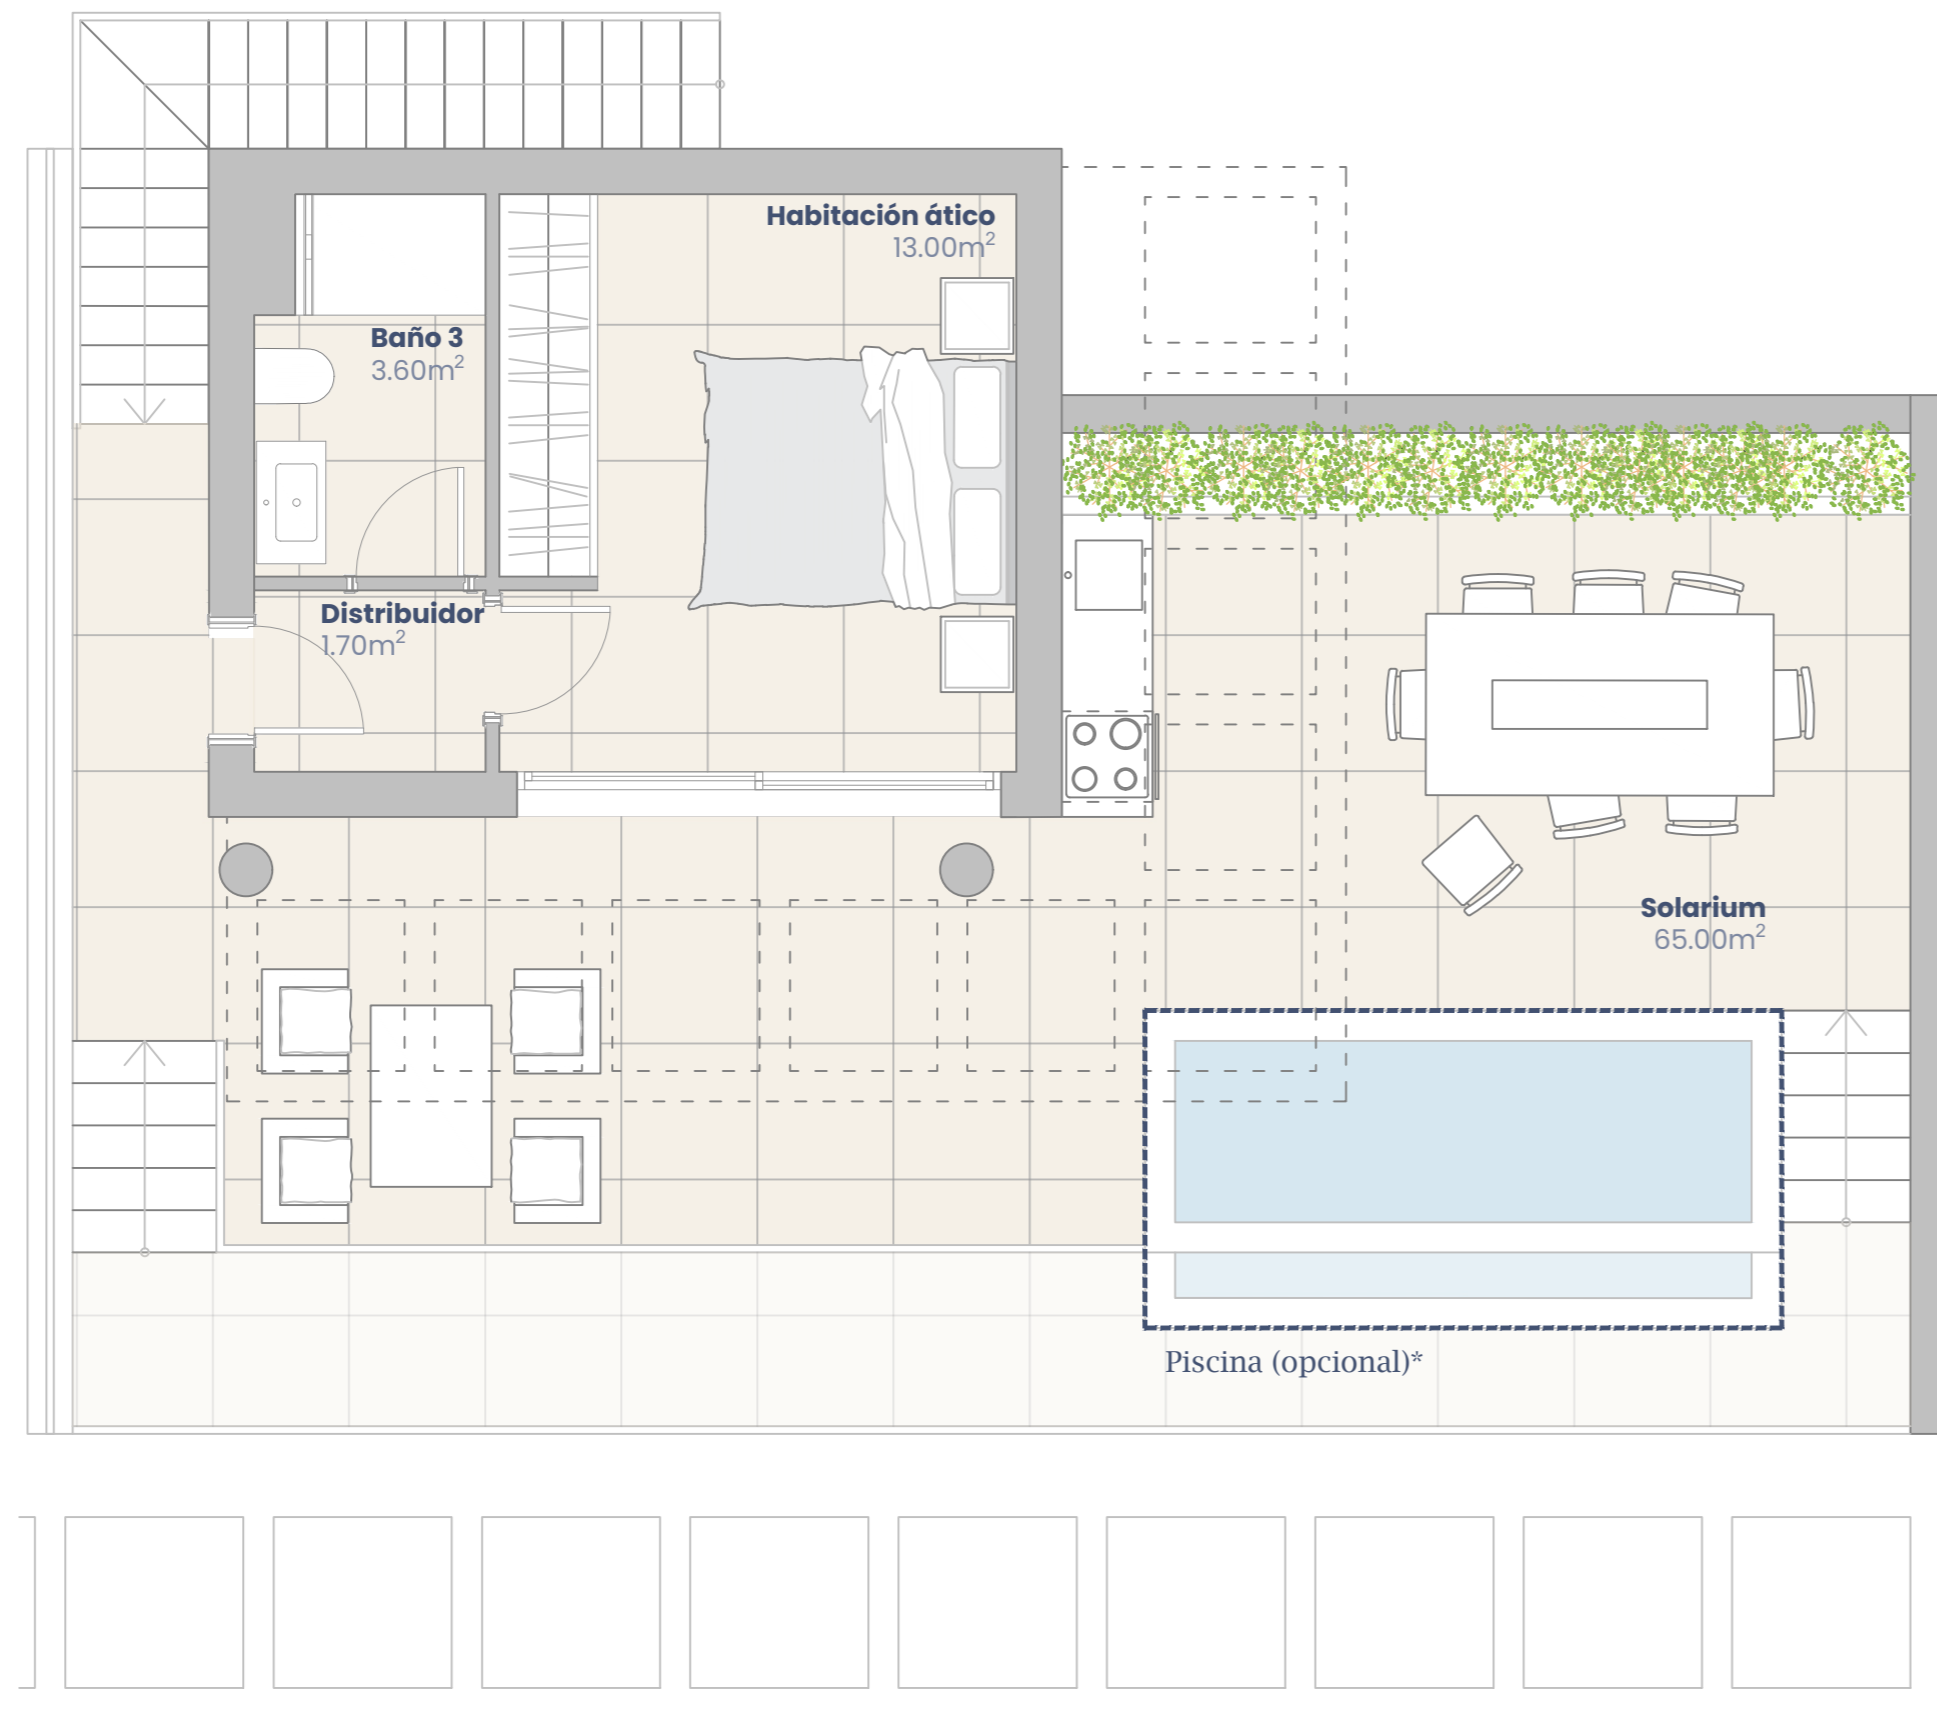

Bloque 1 Planta 4 Letra C 3 Dormitorios Ático

Superficies

Superficie útil interior:	108,75 m ²
Superficie útil terrazas:	112,30 m ²
Superficie construida interior:	103,50 m ²
Superficie construida incluidas ZZCC:	170,80 m ²

Decreto 218/2005:

Superficie útil:	119,60 m ²
Superficie construida:	183,20 m ²

Bloque 1
Planta 5 Letra C
3 Dormitorios
Ático

Superficies

Superficie útil interior:	108,75 m ²
Superficie útil terrazas:	112,30 m ²
Superficie construida interior:	103,50 m ²
Superficie construida incluidas ZZCC:	170,80 m ²

Decreto 218/2005:

Superficie útil:	119,60 m ²
Superficie construida:	183,20 m ²