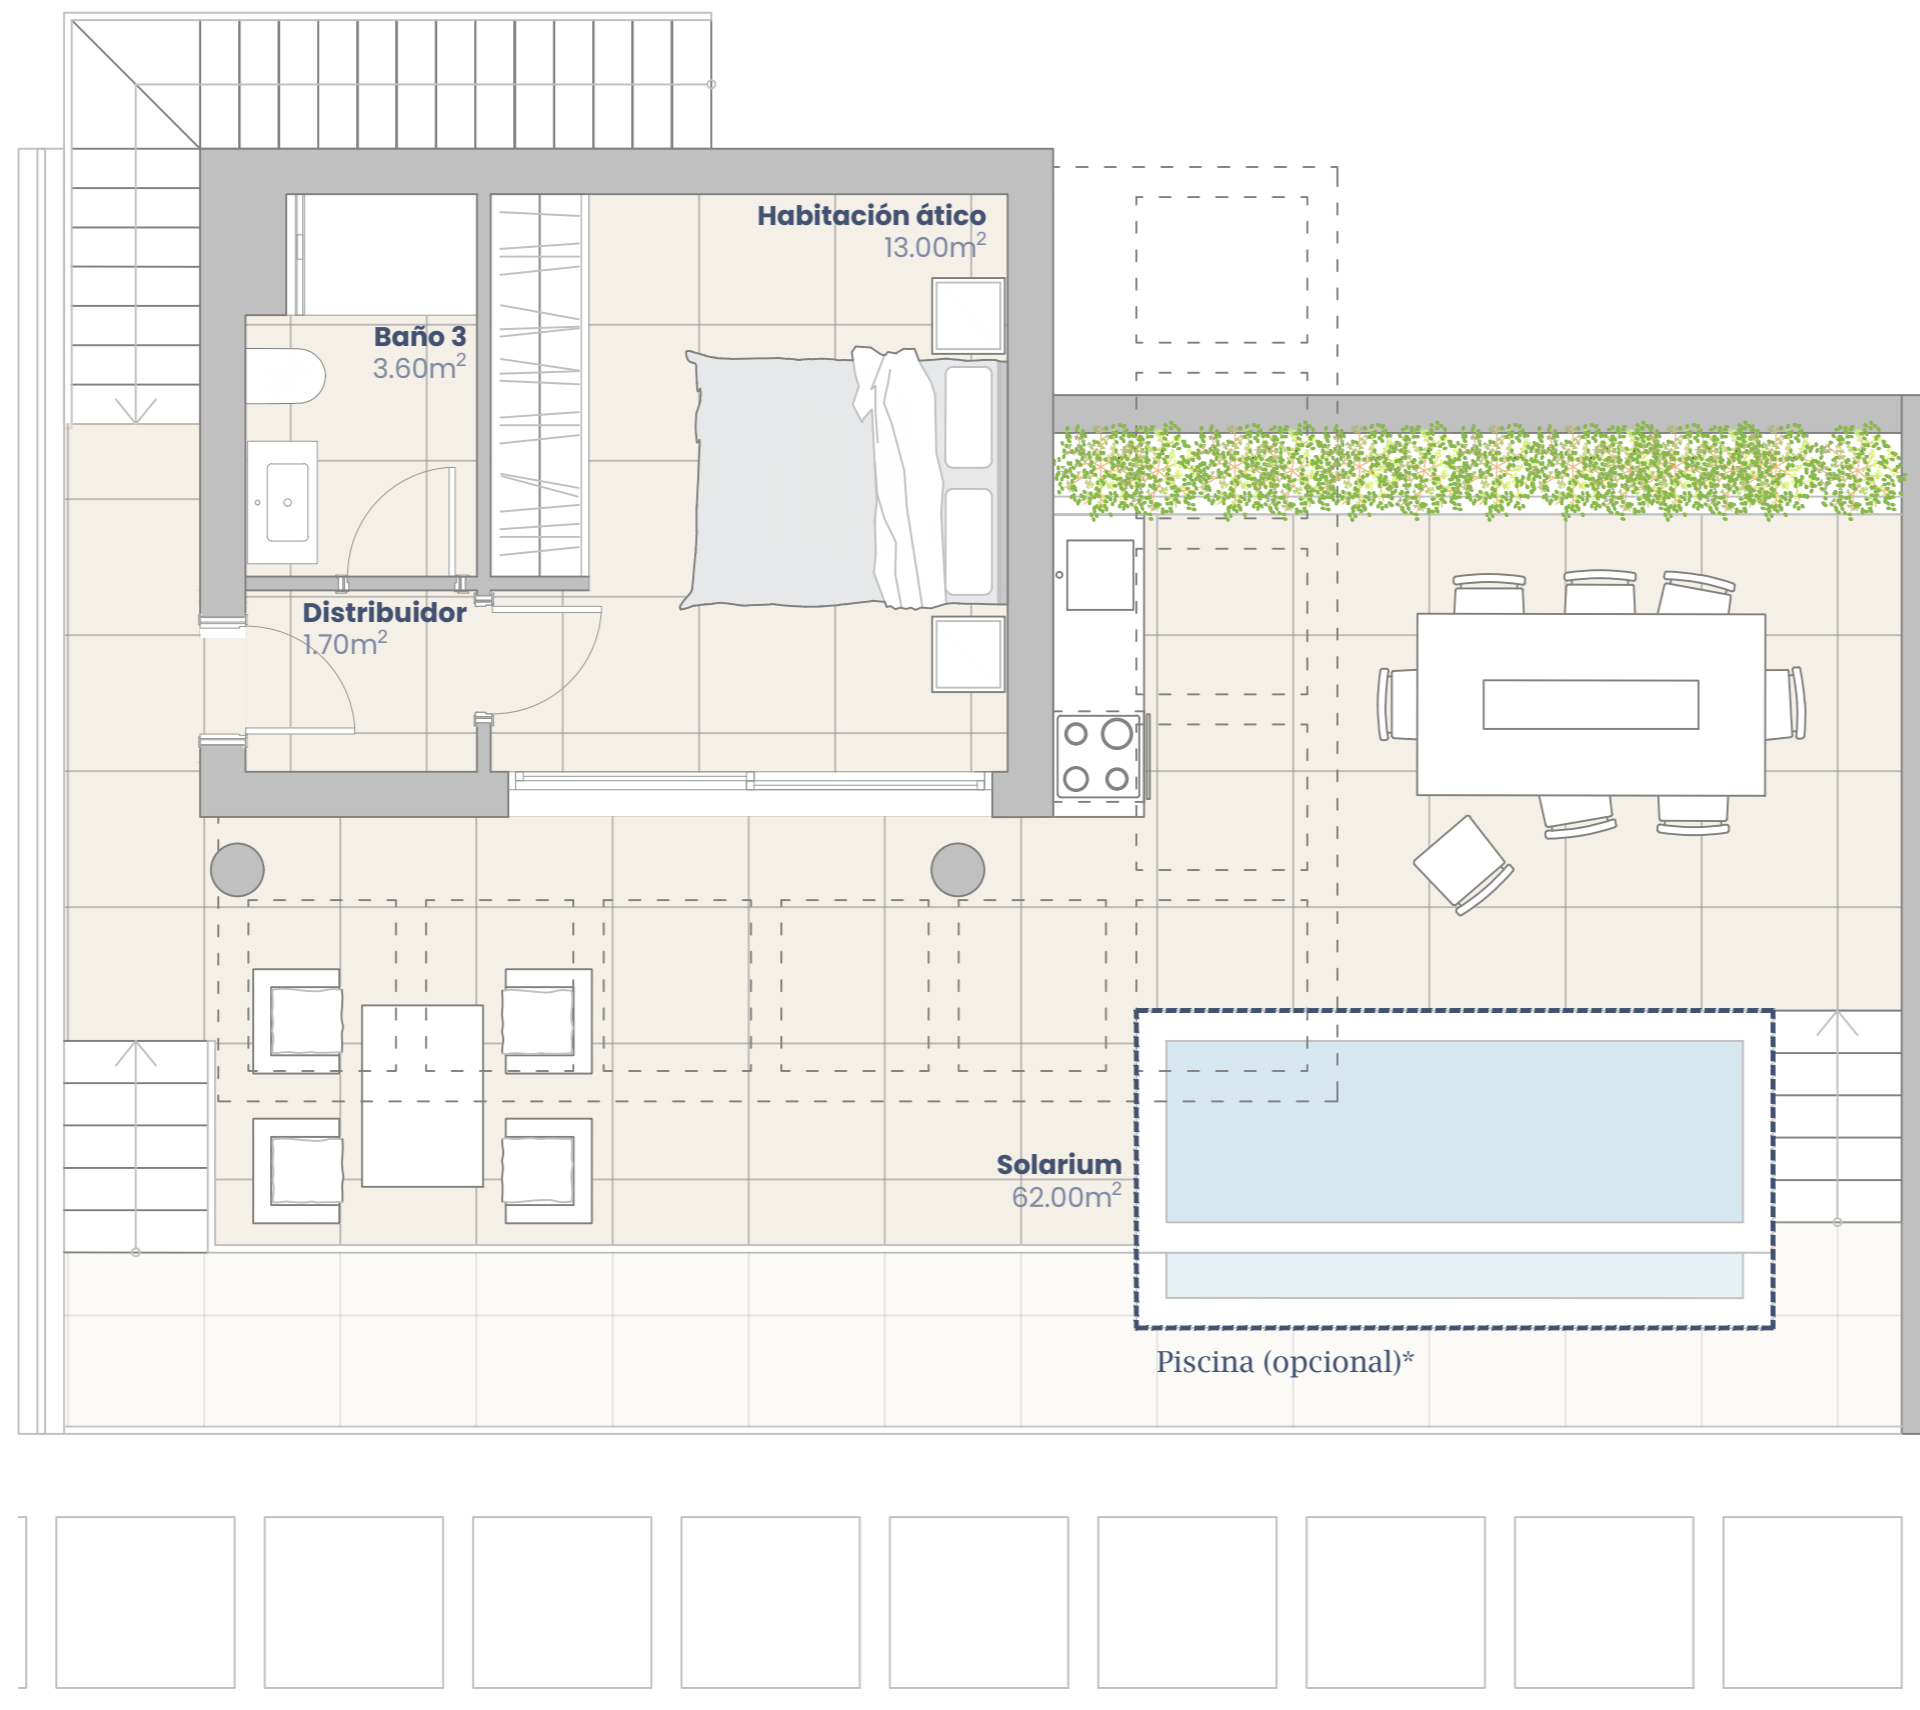

Bloque 2
Planta 4 Letra C
3 Dormitorios
Ático

Superficies

Superficie útil interior:	108,75 m ²
Superficie útil terrazas:	109,30 m ²
Superficie construida interior:	127,20 m ²
Superficie construida incluidas ZZCC:	170,80 m ²

Decreto 218/2005:

Superficie útil:	119,60 m ²
Superficie construida:	183,20 m ²

Bloque 2
Planta 5 Letra C
3 Dormitorios
Ático

Superficies

Superficie útil interior:	108,75 m ²
Superficie útil terrazas:	109,30 m ²
Superficie construida interior:	127,20 m ²
Superficie construida incluidas ZZCC:	170,80 m ²

Decreto 218/2005:

Superficie útil:	119,60 m ²
Superficie construida:	183,20 m ²