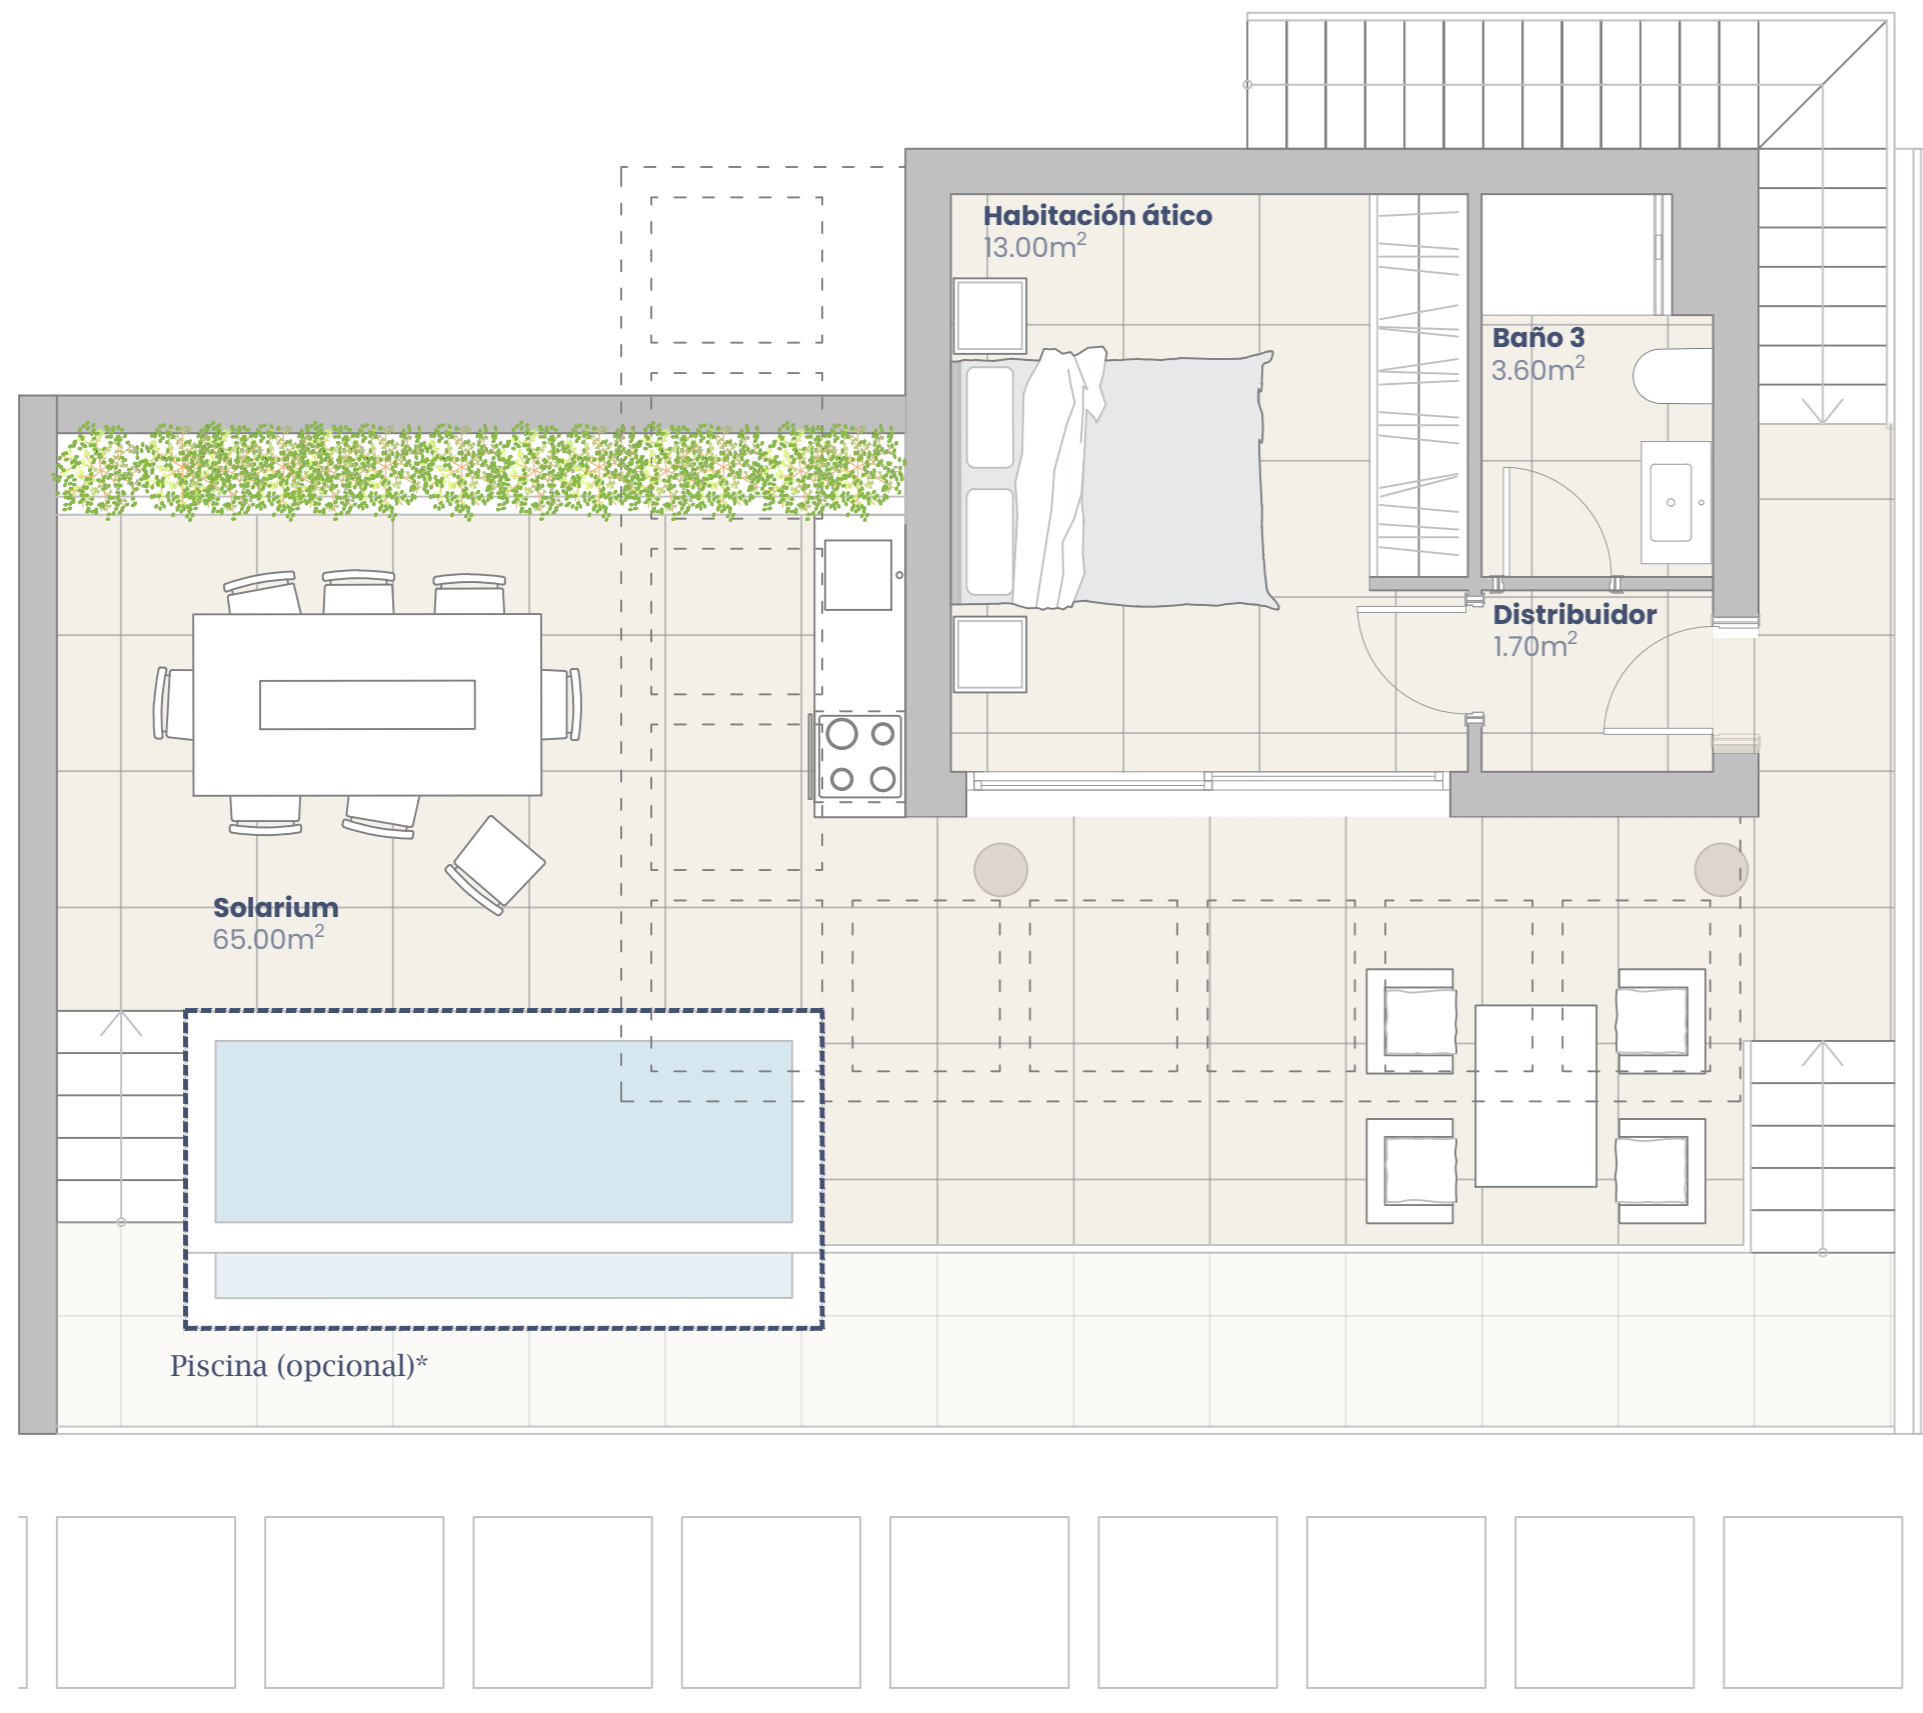

Bloque 3
Planta 4 Letra A
3 Dormitorios
Ático

Superficies

Superficie útil interior:	108,75 m ²
Superficie útil terrazas:	109,60 m ²
Superficie construida interior:	127,20 m ²
Superficie construida incluidas ZZCC:	170,80 m ²

Decreto 218/2005:

Superficie útil:	119,60 m ²
Superficie construida:	183,20 m ²

Bloque 3
Planta 5 Letra A
3 Dormitorios
Ático

Superficies

Superficie útil interior:	108,75 m ²
Superficie útil terrazas:	109,60 m ²
Superficie construida interior:	127,20 m ²
Superficie construida incluidas ZZCC:	170,80 m ²

Decreto 218/2005:

Superficie útil:	119,60 m ²
Superficie construida:	183,20 m ²