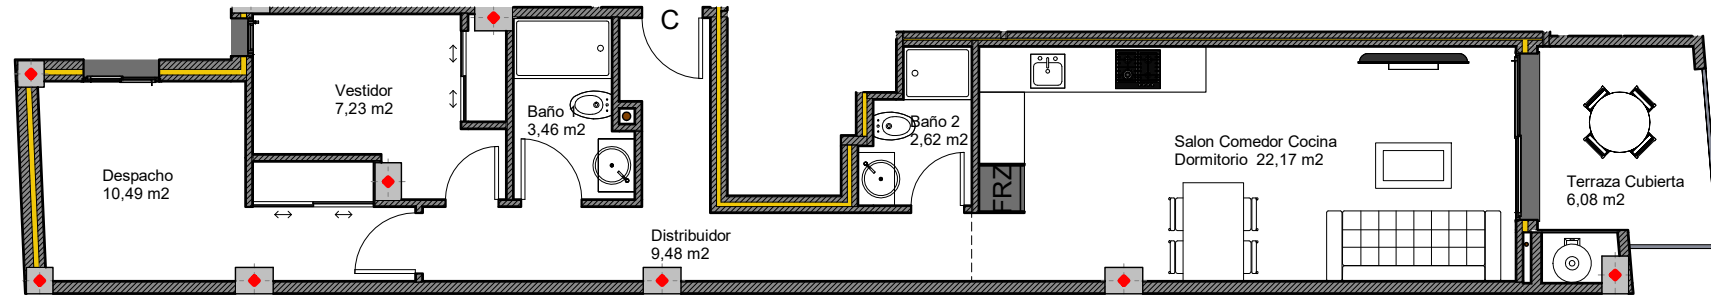

TIPO(1ª,2ª,3ª Y 4ª)-C

TIPO-C	
SUPERFICIES UTILES	
Estar Comedor Cocina Dorm	22,17m ²
Despacho	10,49m ²
Vestidor	7,23m ²
B1	3,46m ²
B2	2,62m ²
Distribuidor	9,48m ²
Terraza cubierta	6,08m ²
TOTAL SUP. UTIL	61,53m ²
TOTAL SUP. CONST+P.P+ZC	82,22m ²

TIPO-C