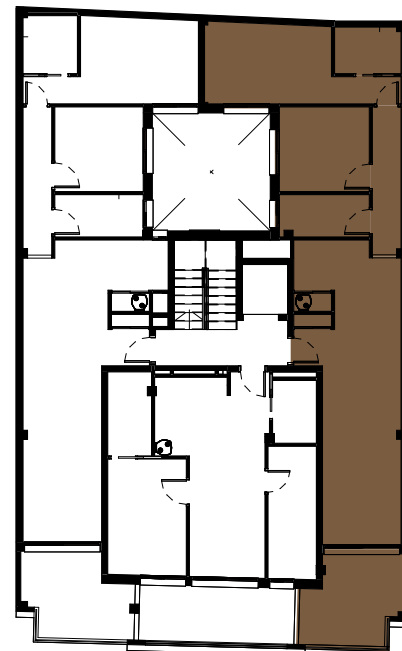

Planta Segunda Tipo C

SUPERFICIES ÚTILES - TIPO C

SALÓN COMEDOR COCINA	29,23 m ²
DORMITORIO	13,17 m ²
DORMITORIO	8,33 m ²
PASO	4,62 m ²
BAÑO	4,10 m ²
BAÑO	3,36 m ²
SUP. ÚTIL INTERIOR	62,81 m²
TERRAZA	10,08 m ²
TOTAL	72,89 m²

SUP. CONSTRUIDA +PP. Z.C.+TERRAZAS	96,48 m²
------------------------------------	----------------------------

ESCALA GRÁFICA