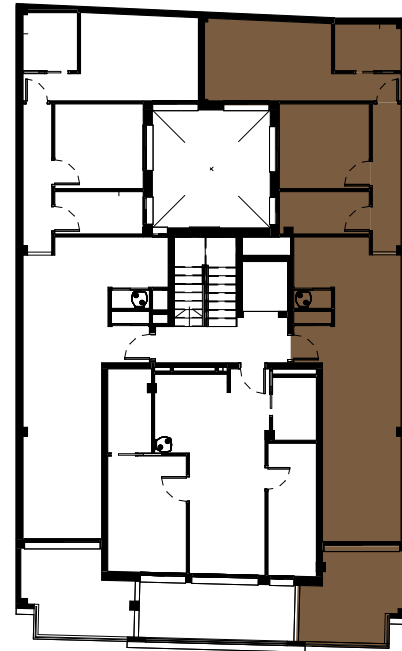

Planta Tercera Tipo C

SUPERFICIES ÚTILES - TIPO C

SALÓN COMEDOR COCINA	29,23 m ²
DORMITORIO	13,17 m ²
DORMITORIO	8,33 m ²
PASO	4,62 m ²
BAÑO	4,10 m ²
BAÑO	3,36 m ²
SUP. ÚTIL INTERIOR	62,81 m²
TERRAZA	10,08 m ²
TOTAL	72,89 m²

SUP. CONSTRUIDA +PP. Z.C.+TERRAZAS	96,48 m²
------------------------------------	----------------------------

ESCALA GRÁFICA