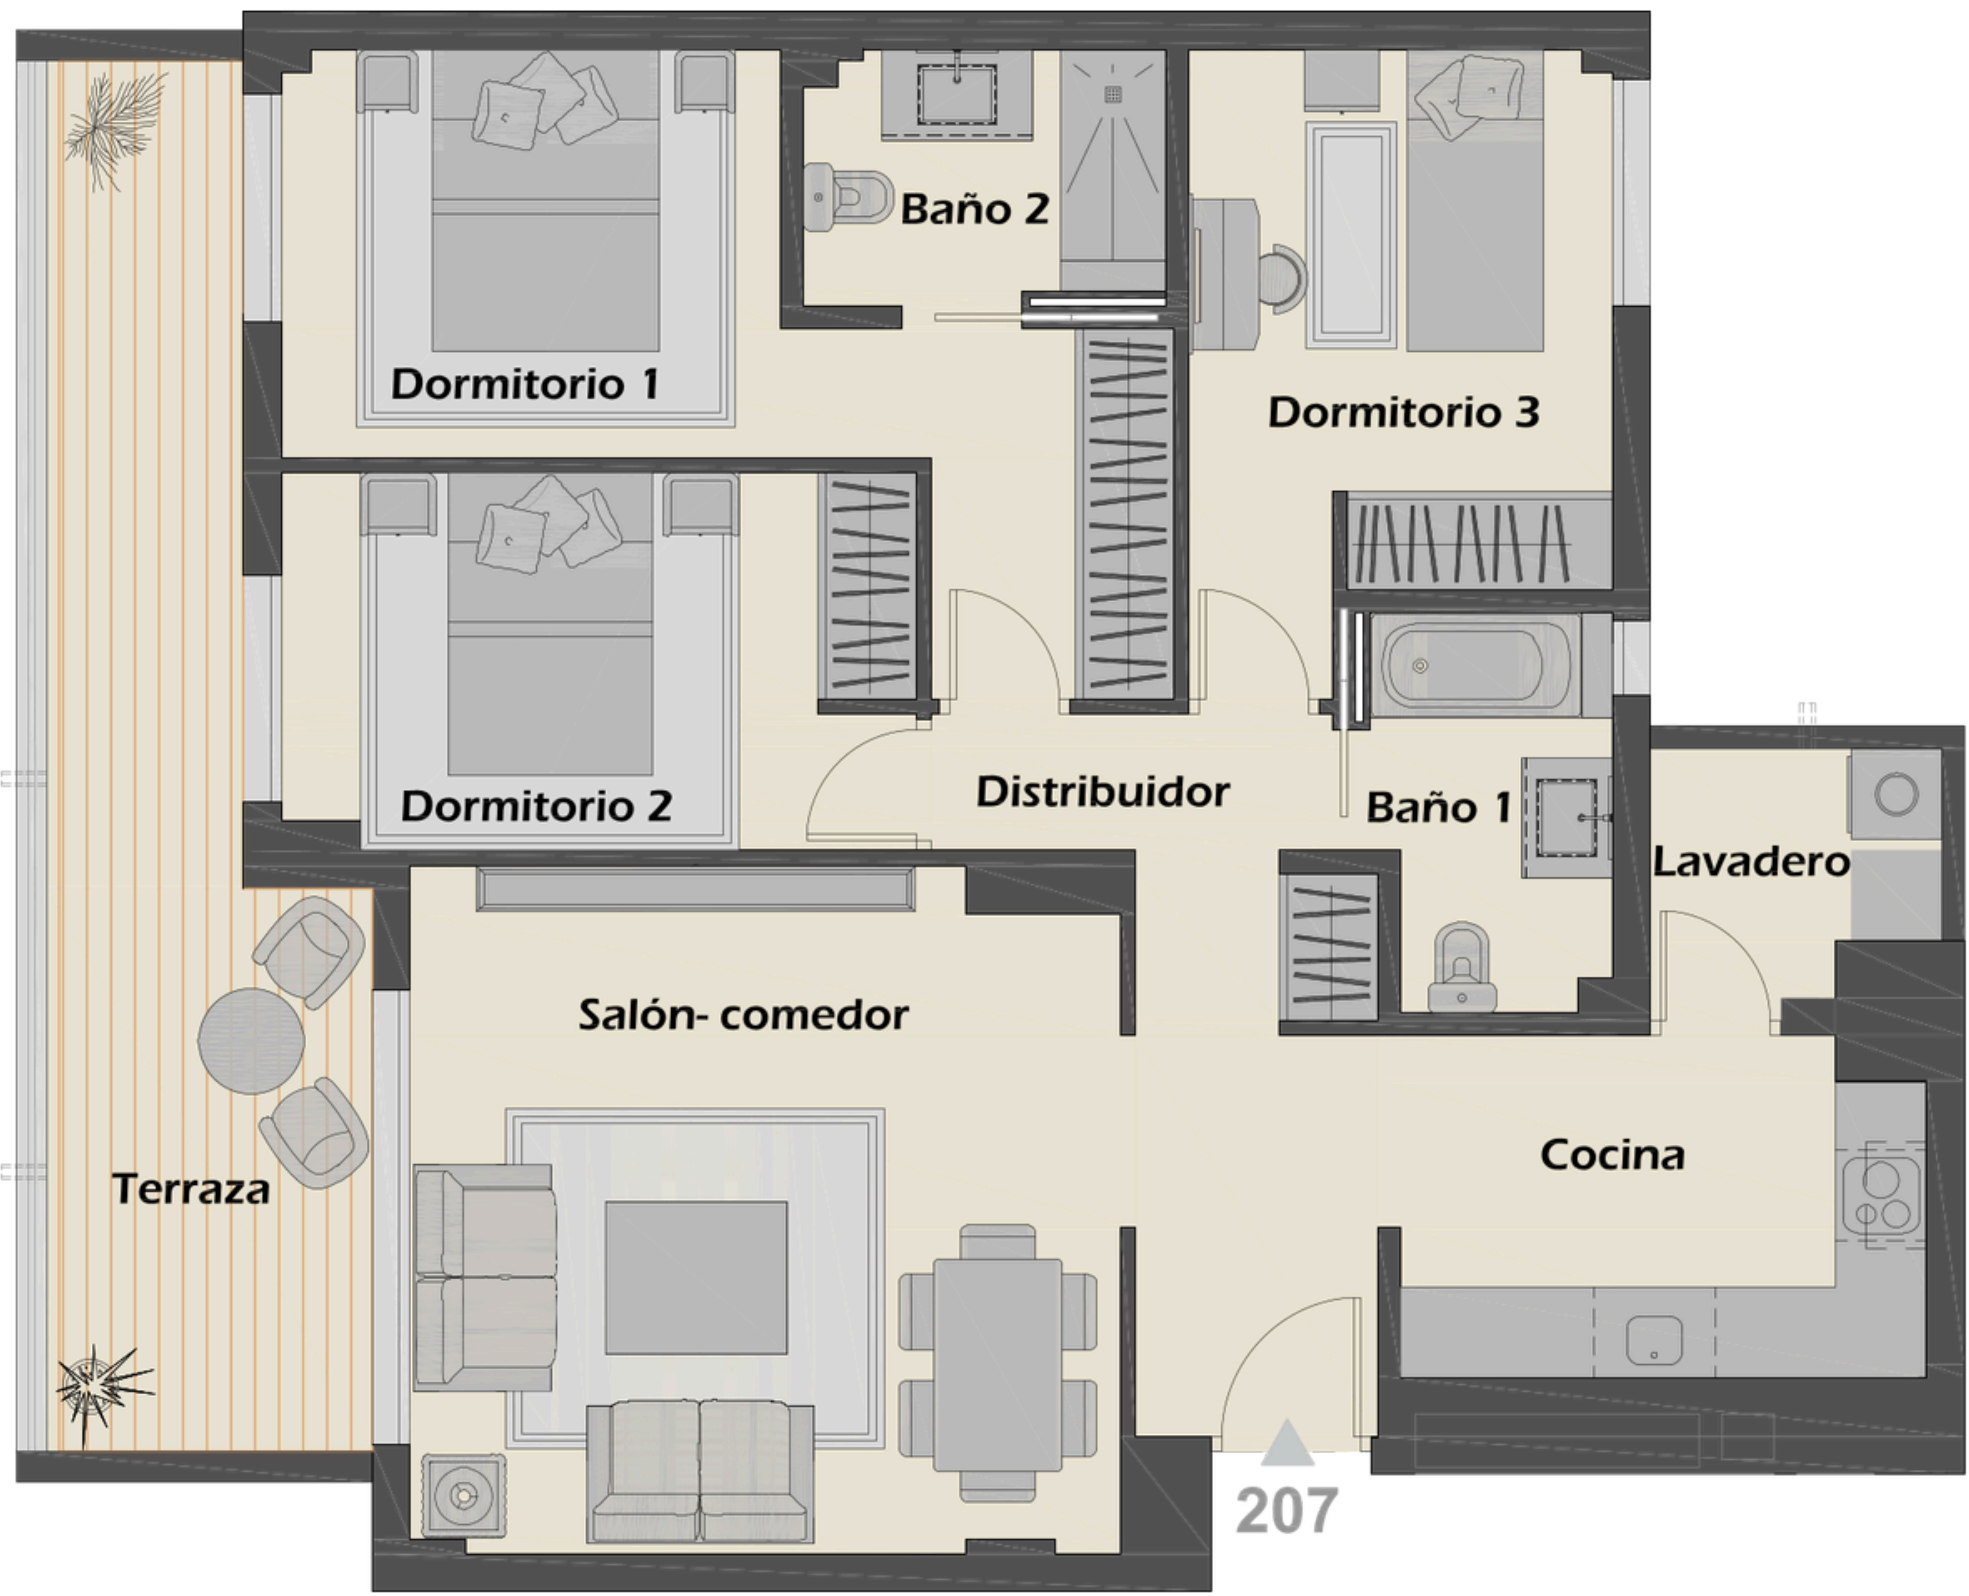

**BLOQUE 9  
APARTAMENTO 207**

**Superficies útiles**

Distribuidor / Corridor	8,74 m <sup>2</sup>
Cocina / Kitchen	7,65 m <sup>2</sup>
Salón - Comedor / Living Room	20,97 m <sup>2</sup>
Dormitorio 1 Principal / Master Bedroom	13,64 m <sup>2</sup>
Baño 1 / Bathroom 1	4,03 m <sup>2</sup>
Dormitorio 2 / Bedroom	10,32 m <sup>2</sup>
Baño 2 Principal / Master Bathroom	4,01 m <sup>2</sup>
Dormitorio 3 / Bedroom	10,60 m <sup>2</sup>
Terraza / Terrace	14,99 m <sup>2</sup>
Lavadero / Laundry	2,91 m <sup>2</sup>
<b>TOTAL</b>	<b>97,86 m<sup>2</sup></b>