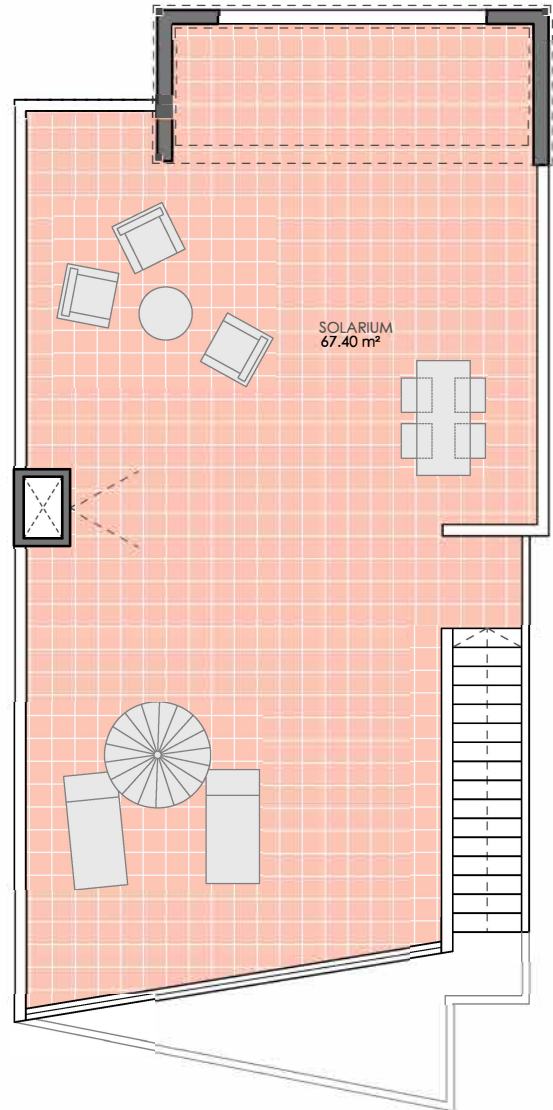

BLOQUE 1

Vivienda 1-D

SUPERFICIES INTERIOR

Salón-comedor-cocina	25.62 m ²
Dormitorio 1	9.85 m ²
Dormitorio 2	9.48 m ²
Dormitorio 3	8.46 m ²
Baño 1	4.05 m ²
Baño 2	3.40 m ²
Distribuidor	2.92 m ²

SUPERFICIES EXTERIORES

Porche	8.70 m ²
Terraza	11.70 m ²
Solarium	67.40 m ²

SUPERFICIES CONSTRUIDAS

75.02 m²