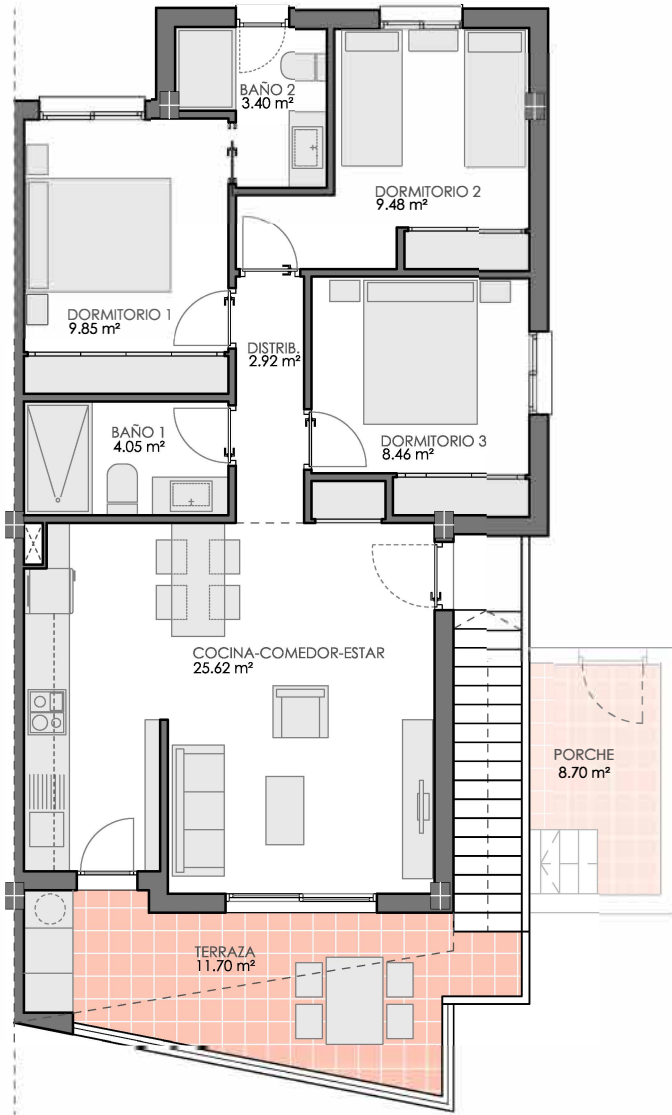

BLOQUE 1

Vivienda 1-D

SUPERFICIES INTERIOR

Salón-comedor-cocina	25.62 m ²
Dormitorio 1	9.85 m ²
Dormitorio 2	9.48 m ²
Dormitorio 3	8.46 m ²
Baño 1	4.05 m ²
Baño 2	3.40 m ²
Distribuidor	2.92 m ²

SUPERFICIES EXTERIORES

Porche	8.70 m ²
Terraza	11.70 m ²
Solarium	67.40 m ²

SUPERFICIES CONSTRUIDAS

75.02 m²