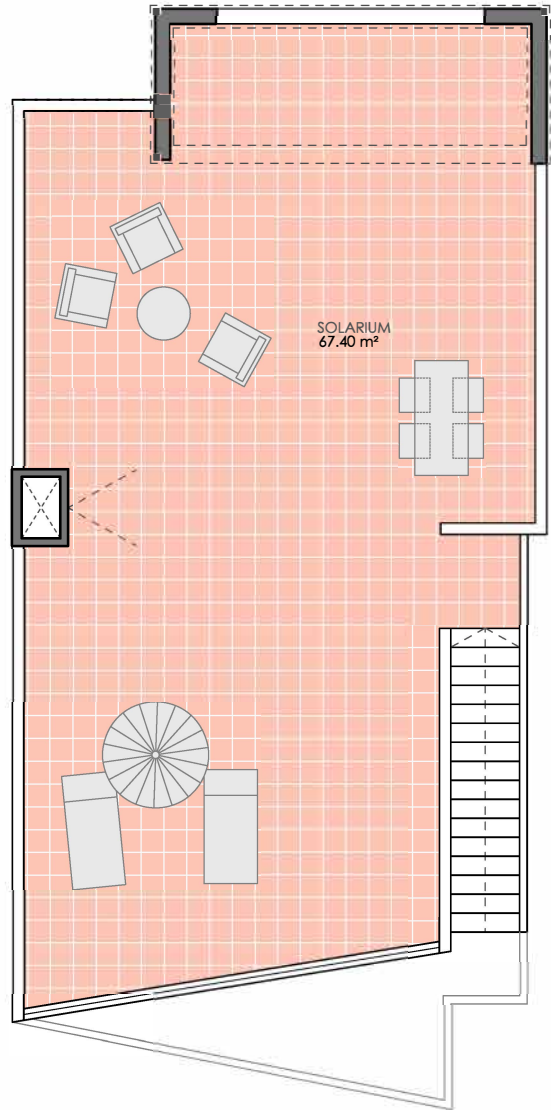

## BLOQUE 2

## Vivienda 2-D

### SUPERFICIES INTERIOR

Salón-comedor-cocina	25.62 m <sup>2</sup>
Dormitorio 1	9.85 m <sup>2</sup>
Dormitorio 2	9.48 m <sup>2</sup>
Dormitorio 3	8.46 m <sup>2</sup>
Baño 1	4.05 m <sup>2</sup>
Baño 2	3.40 m <sup>2</sup>
Distribuidor	2.92 m <sup>2</sup>

### SUPERFICIES EXTERIORES

Porche	9.53 m <sup>2</sup>
Terraza	11.70 m <sup>2</sup>
Solarium	67.40 m <sup>2</sup>