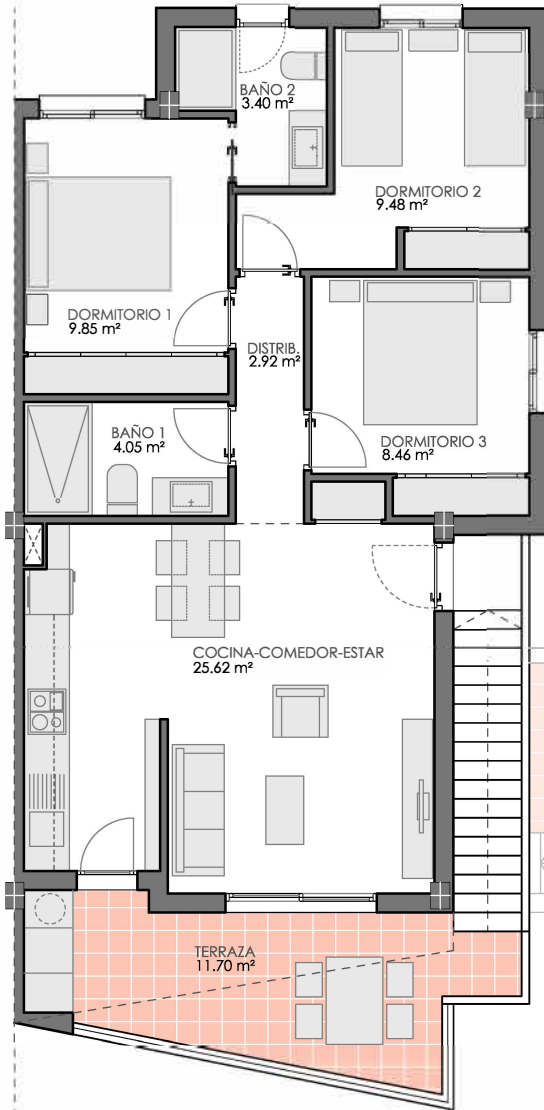

## BLOQUE 2

## Vivienda 2-D

### SUPERFICIES INTERIOR

Salón-comedor-cocina	25.62 m <sup>2</sup>
Dormitorio 1	9.85 m <sup>2</sup>
Dormitorio 2	9.48 m <sup>2</sup>
Dormitorio 3	8.46 m <sup>2</sup>
Baño 1	4.05 m <sup>2</sup>
Baño 2	3.40 m <sup>2</sup>
Distribuidor	2.92 m <sup>2</sup>

### SUPERFICIES EXTERIORES

Porche	9.53 m <sup>2</sup>
Terraza	11.70 m <sup>2</sup>
Solarium	67.40 m <sup>2</sup>