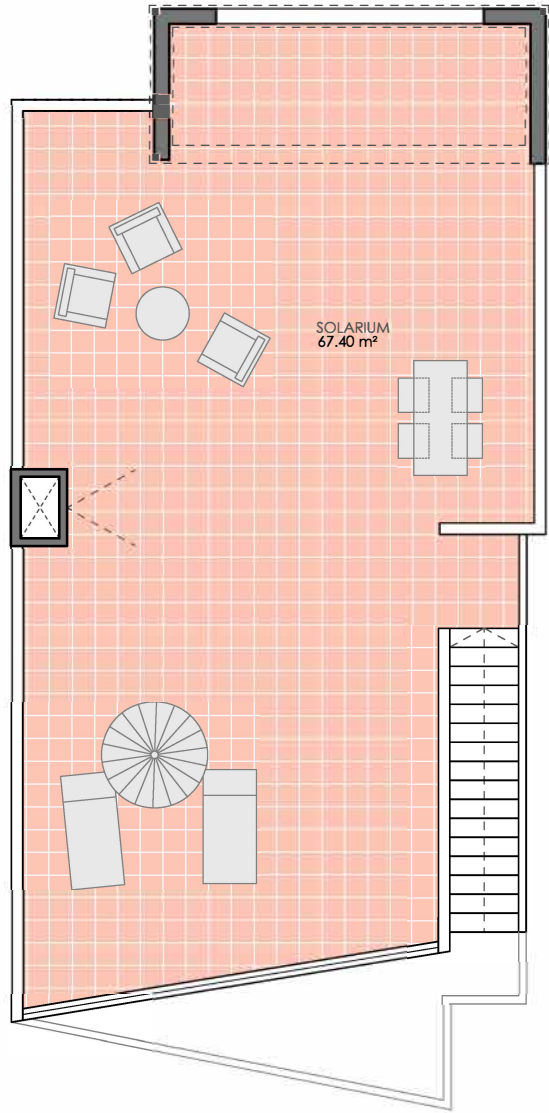

BLOQUE 3 **Vivienda 3-D**

SUPERFICIES INTERIOR		SUPERFICIES EXTERIORES	
Salón-comedor-cocina	25.62 m ²	Porche	11.15 m ²
Dormitorio 1	9.85 m ²	Terraza	11.70 m ²
Dormitorio 2	9.48 m ²	Solarium	67.40 m ²
Dormitorio 3	8.46 m ²		
Baño 1	4.05 m ²		
Baño 2	3.40 m ²		
Distribuidor	2.92 m ²		
		SUPERFICIES CONSTRUIDAS	
			75.02 m ²

* Plano sujeto a posibles modificaciones de proyecto.