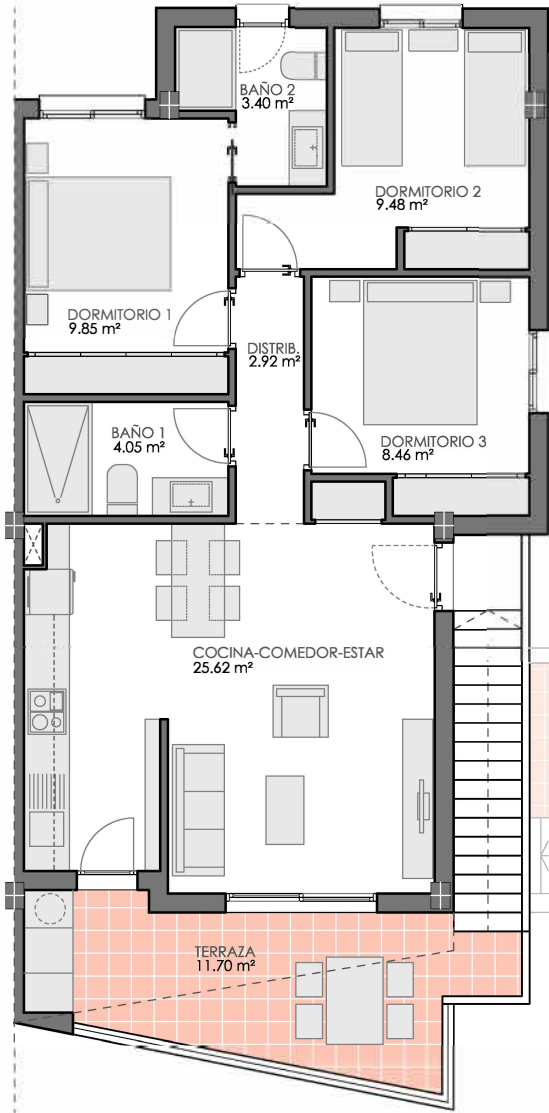

BLOQUE 3 **Vivienda 3-D**

SUPERFICIES INTERIOR		SUPERFICIES EXTERIORES	
Salón-comedor-cocina	25.62 m ²	Porche	11.15 m ²
Dormitorio 1	9.85 m ²	Terraza	11.70 m ²
Dormitorio 2	9.48 m ²	Solarium	67.40 m ²
Dormitorio 3	8.46 m ²		
Baño 1	4.05 m ²		
Baño 2	3.40 m ²		
Distribuidor	2.92 m ²		
		SUPERFICIES CONSTRUIDAS	
			75.02 m ²

* Plano sujeto a posibles modificaciones de proyecto.