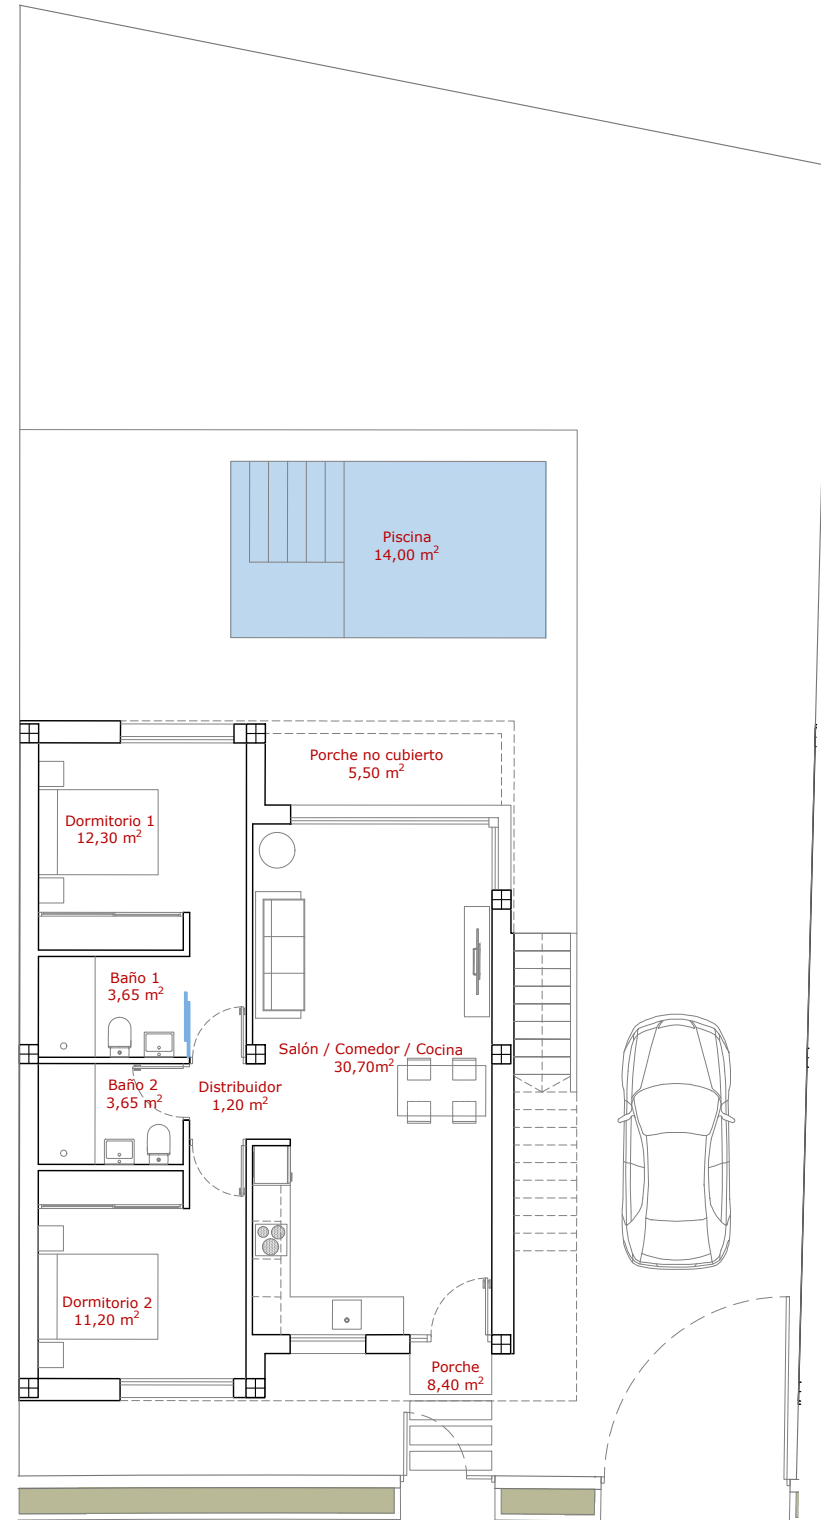

PARCELA P36 - VIVIENDA 42

Planta Baja

Planta Solarium

Situación

Situación

Superficies útiles	M ²
Salón-Comedor-Cocina	30.70 m ²
Dormitorio 1	12.30 m ²
Dormitorio 2	11.20 m ²
Distribuidor	1.20 m ²
Baño 1	3.65 m ²
Baño 2	3.65 m ²
Total Sup. Útil	62.70 m²
Porche	8.40 m ²
Porche no cubierto	5.50 m ²
Piscina	14.00 m ²
Solarium	37.00 m ²
Superficies Construidas	M²
Vivienda 100%	76.20 m ²
Porche 50%	4.20 m ²
Total Sup. Construida	80.40 m²
Sup. Parcela	286.97 m²