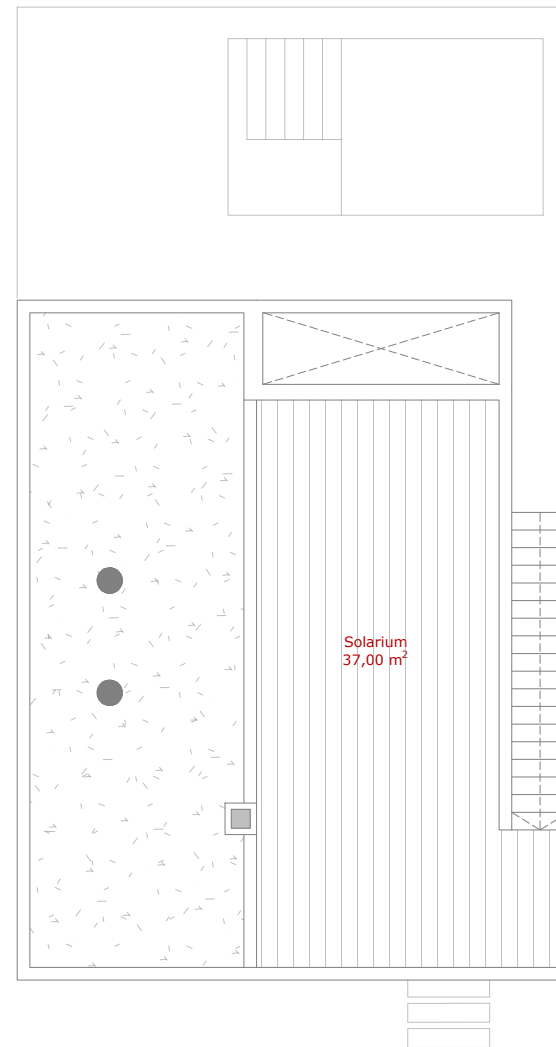

PARCELA P36 - VIVIENDA 42

Planta Baja

Planta Solarium

Situación

Situación

Superficies útiles	M ²
Salón-Comedor-Cocina	30.70 m ²
Dormitorio 1	12.30 m ²
Dormitorio 2	11.20 m ²
Distribuidor	1.20 m ²
Baño 1	3.65 m ²
Baño 2	3.65 m ²
Total Sup. Útil	62.70 m²
Porche	8.40 m ²
Porche no cubierto	5.50 m ²
Piscina	14.00 m ²
Solarium	37.00 m ²
Superficies Construidas	M²
Vivienda 100%	76.20 m ²
Porche 50%	4.20 m ²
Total Sup. Construida	80.40 m²
Sup. Parcela	286.97 m²