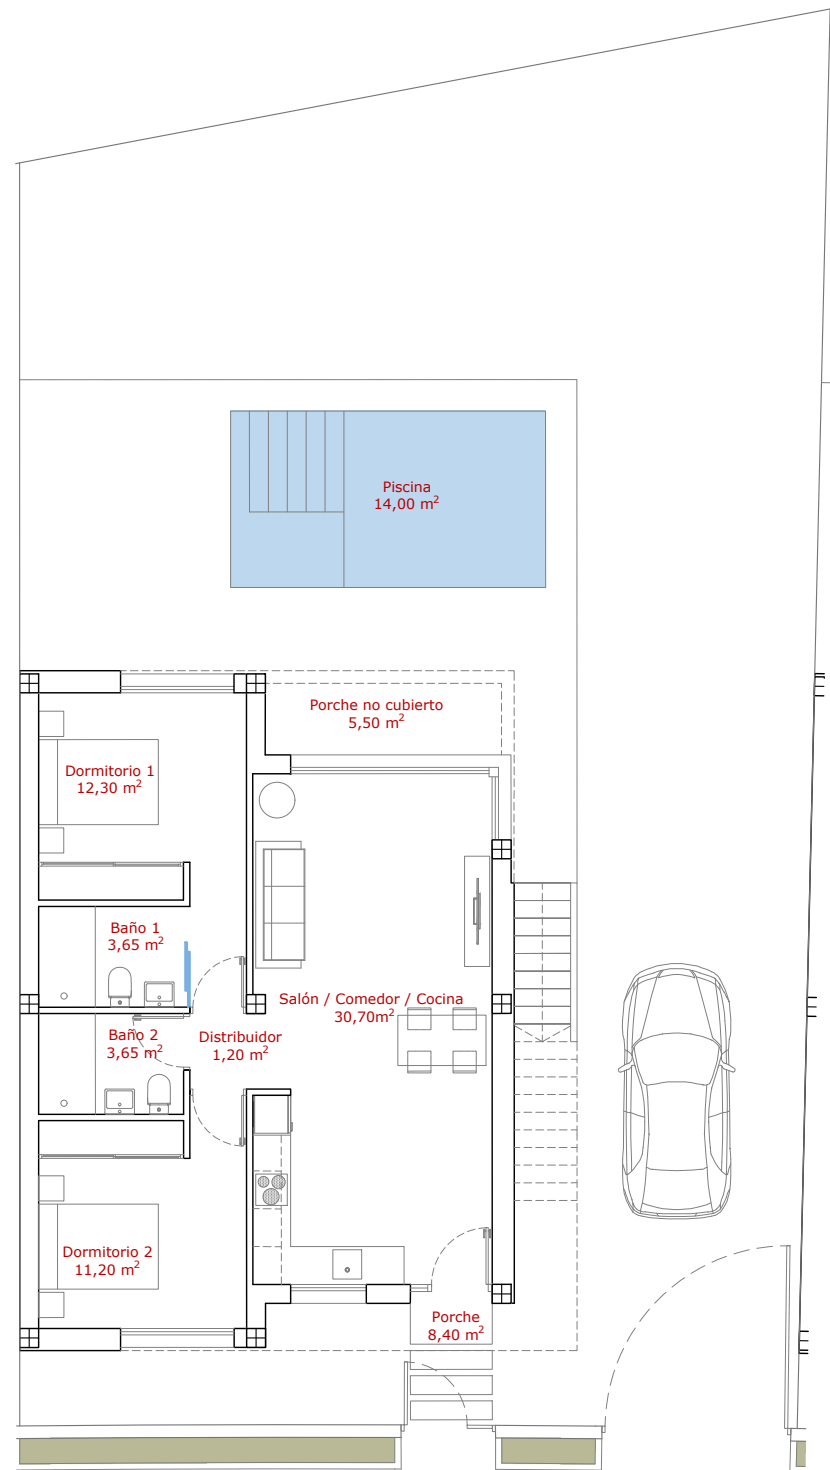

PARCELA P36 - VIVIENDA 51

Planta Baja

Planta Solarium

Situación

Situación

Superficies útiles	M ²
Salón-Comedor-Cocina	30.70 m ²
Dormitorio 1	12.30 m ²
Dormitorio 2	11.20 m ²
Distribuidor	1.20 m ²
Baño 1	3.65 m ²
Baño 2	3.65 m ²
Total Sup. Útil	62.70 m²
Porche	8.40 m ²
Porche no cubierto	5.50 m ²
Piscina	14.00 m ²
Solarium	37.00 m ²
Superficies Construidas	M²
Vivienda 100%	76.20 m ²
Porche 50%	4.20 m ²
Total Sup. Construida	80.40 m²
Sup. Parcela	276.36 m²