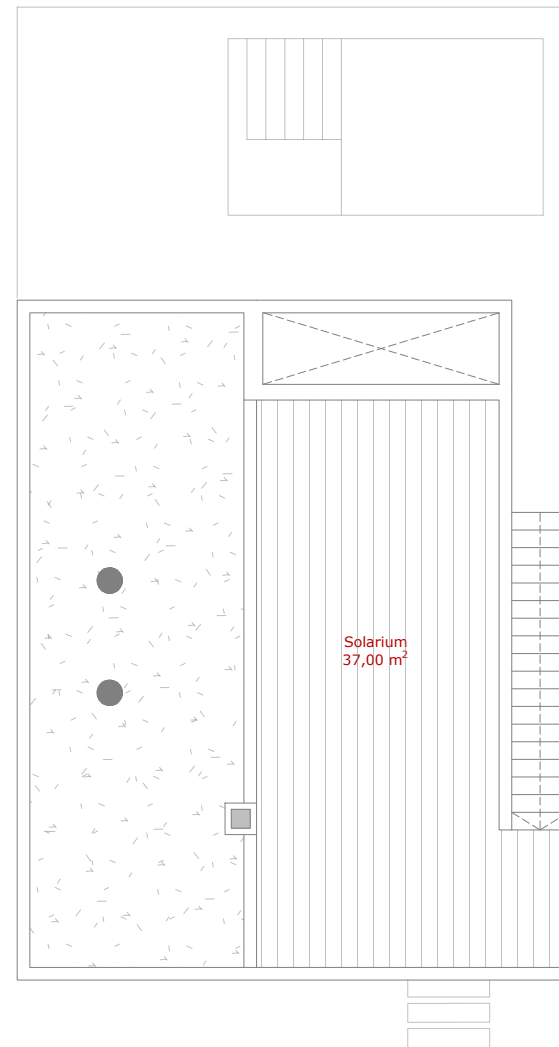

PARCELA P36 - VIVIENDA 51

Planta Baja

Planta Solarium

Situación

Situación

Superficies útiles	M ²
Salón-Comedor-Cocina	30.70 m ²
Dormitorio 1	12.30 m ²
Dormitorio 2	11.20 m ²
Distribuidor	1.20 m ²
Baño 1	3.65 m ²
Baño 2	3.65 m ²
Total Sup. Útil	62.70 m²
Porche	8.40 m ²
Porche no cubierto	5.50 m ²
Piscina	14.00 m ²
Solarium	37.00 m ²
Superficies Construidas	M²
Vivienda 100%	76.20 m ²
Porche 50%	4.20 m ²
Total Sup. Construida	80.40 m²
Sup. Parcela	276.36 m²