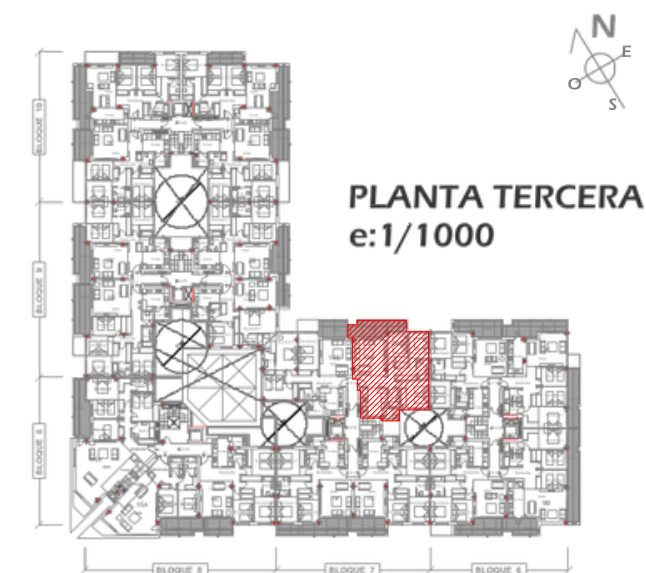

**BLOQUE 7
APARTAMENTO 314**

Superficies útiles

Distribuidor / Corridor	8,63 m ²
Cocina / Kitchen	9,99 m ²
Salón - Comedor / Living Room	20,60 m ²
Dormitorio 1 Principal / Master Bedroom	15,62 m ²
Baño 1 / Bathroom 1	4,04 m ²
Dormitorio 2 / Bedroom 2	10,70 m ²
Baño 2 / Bathroom 2	4,18 m ²
Dormitorio 3 / Bedroom 3	13,33 m ²
Terraza / Terrace	10,89 m ²
Lavadero / Laundry	2,37 m ²
TOTAL	100,35 m²