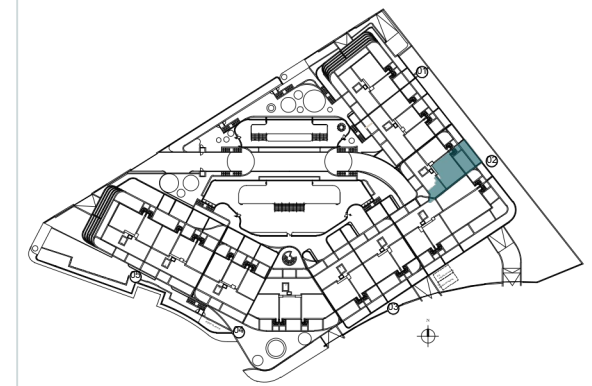

VIVIENDA 3.0.1  
PORTAL 3 - PLANTA BAJA

Emplazamiento. Situación por portal

SUPERFICIES CONSTRUIDAS

VIVIENDA S/R	ZZCC	TOTAL
96,51 m <sup>2</sup>	12,62 m <sup>2</sup>	109,13 m <sup>2</sup>

TERRAZA CUBIERTA	TERRAZA DESCUBIERTA	PÉRGOLA	SOLÁRIUM	JARDINES PRIVADOS
37,60 m <sup>2</sup>				23,50 m <sup>2</sup>

SUPERFICIES ÚTILES

VIVIENDA	ÚTILES EXTERIORES
84,06 m <sup>2</sup>	56,42 m <sup>2</sup>

SUPERFICIES ÚTILES SEGÚN DECRETO BOJA 218/2005

SEGUN DECRETO	
	92,47 m <sup>2</sup>