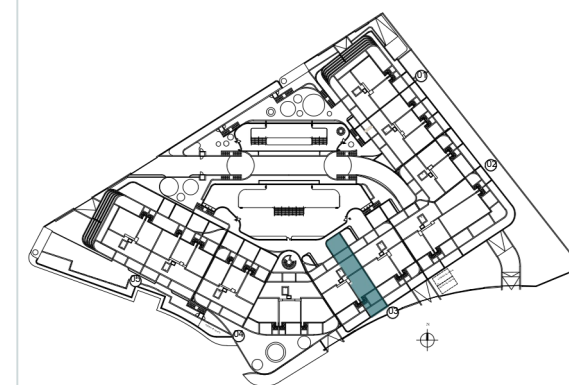

VIVIENDA 6.0.2
PORTAL 6 - PLANTA BAJA

Emplazamiento. Situación por portal

SUPERFICIES CONSTRUIDAS

VIVIENDA S/R	ZZCC	TOTAL
84,50 m ²	14,32m ²	98,82 m ²

TERRAZA CUBIERTA	TERRAZA DESCUBIERTA	PÉRGOLA	SOLÁRIUM	JARDINES PRIVADOS
44,25 m ²				38,10 m ²

SUPERFICIES ÚTILES

VIVIENDA	ÚTILES EXTERIORES
74,01 m ²	86,45 m ²

SUPERFICIES ÚTILES SEGÚN DECRETO BOJA 218/2005

SEGUN DECRETO	
	81,41 m ²