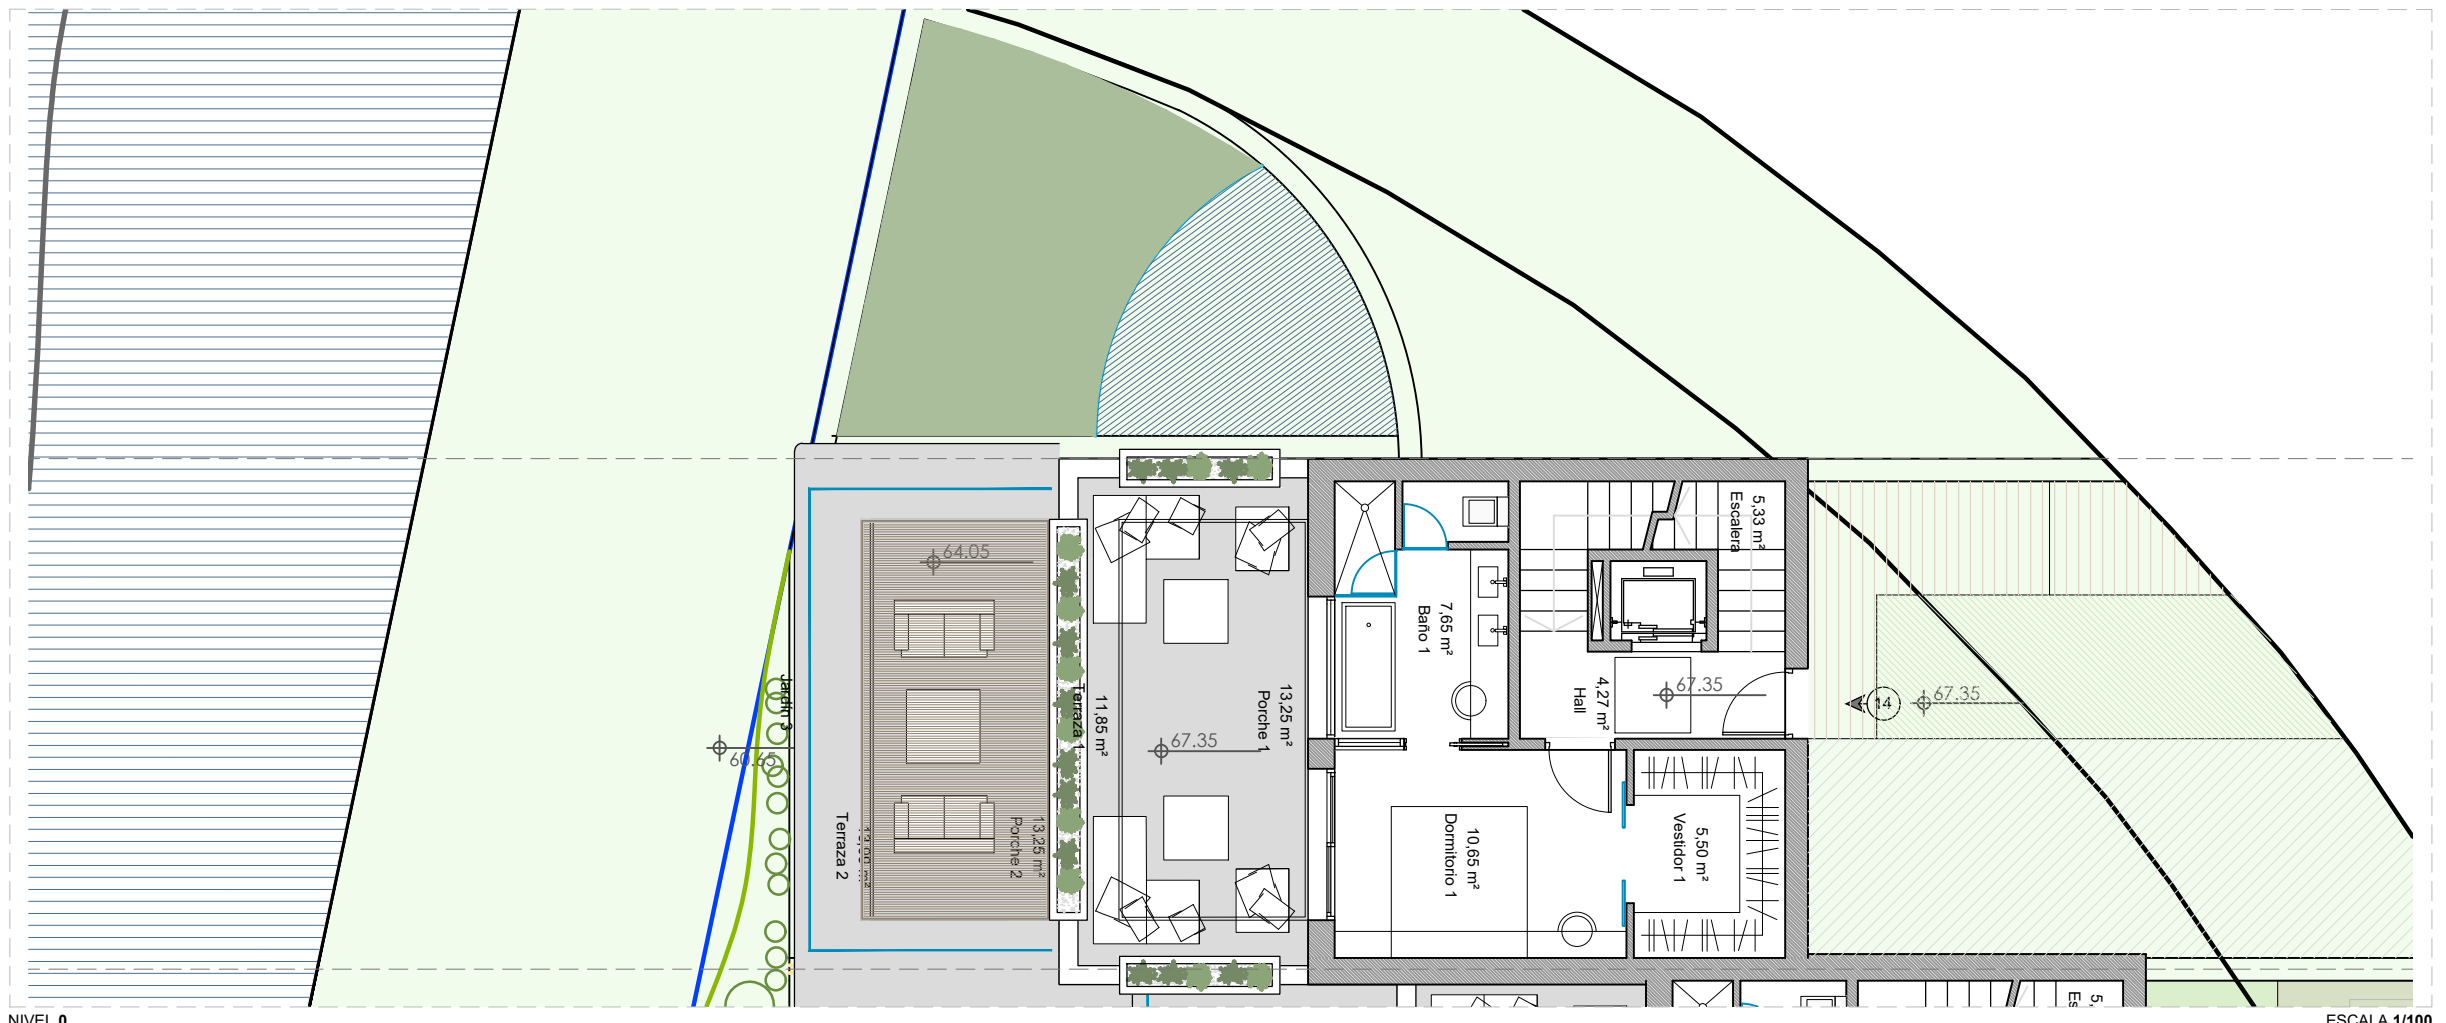

VIVIENDA 14

SUPERFICIES CONSTRUIDAS VIVIENDA	
Sup. Vivienda	181,05 m ²
Sup. Vivienda + PPZC	188,81 m ²
Sup. Terraza	111,08 m ²
Sup. Plaza de aparcamiento	23,23 m ²

SUPERFICIES VIVIENDA SEGÚN DECRETO 218/2005	
Sup. Útil Vivienda*	143,89 m ²
Sup Construida Vivienda*	299,89 m ²