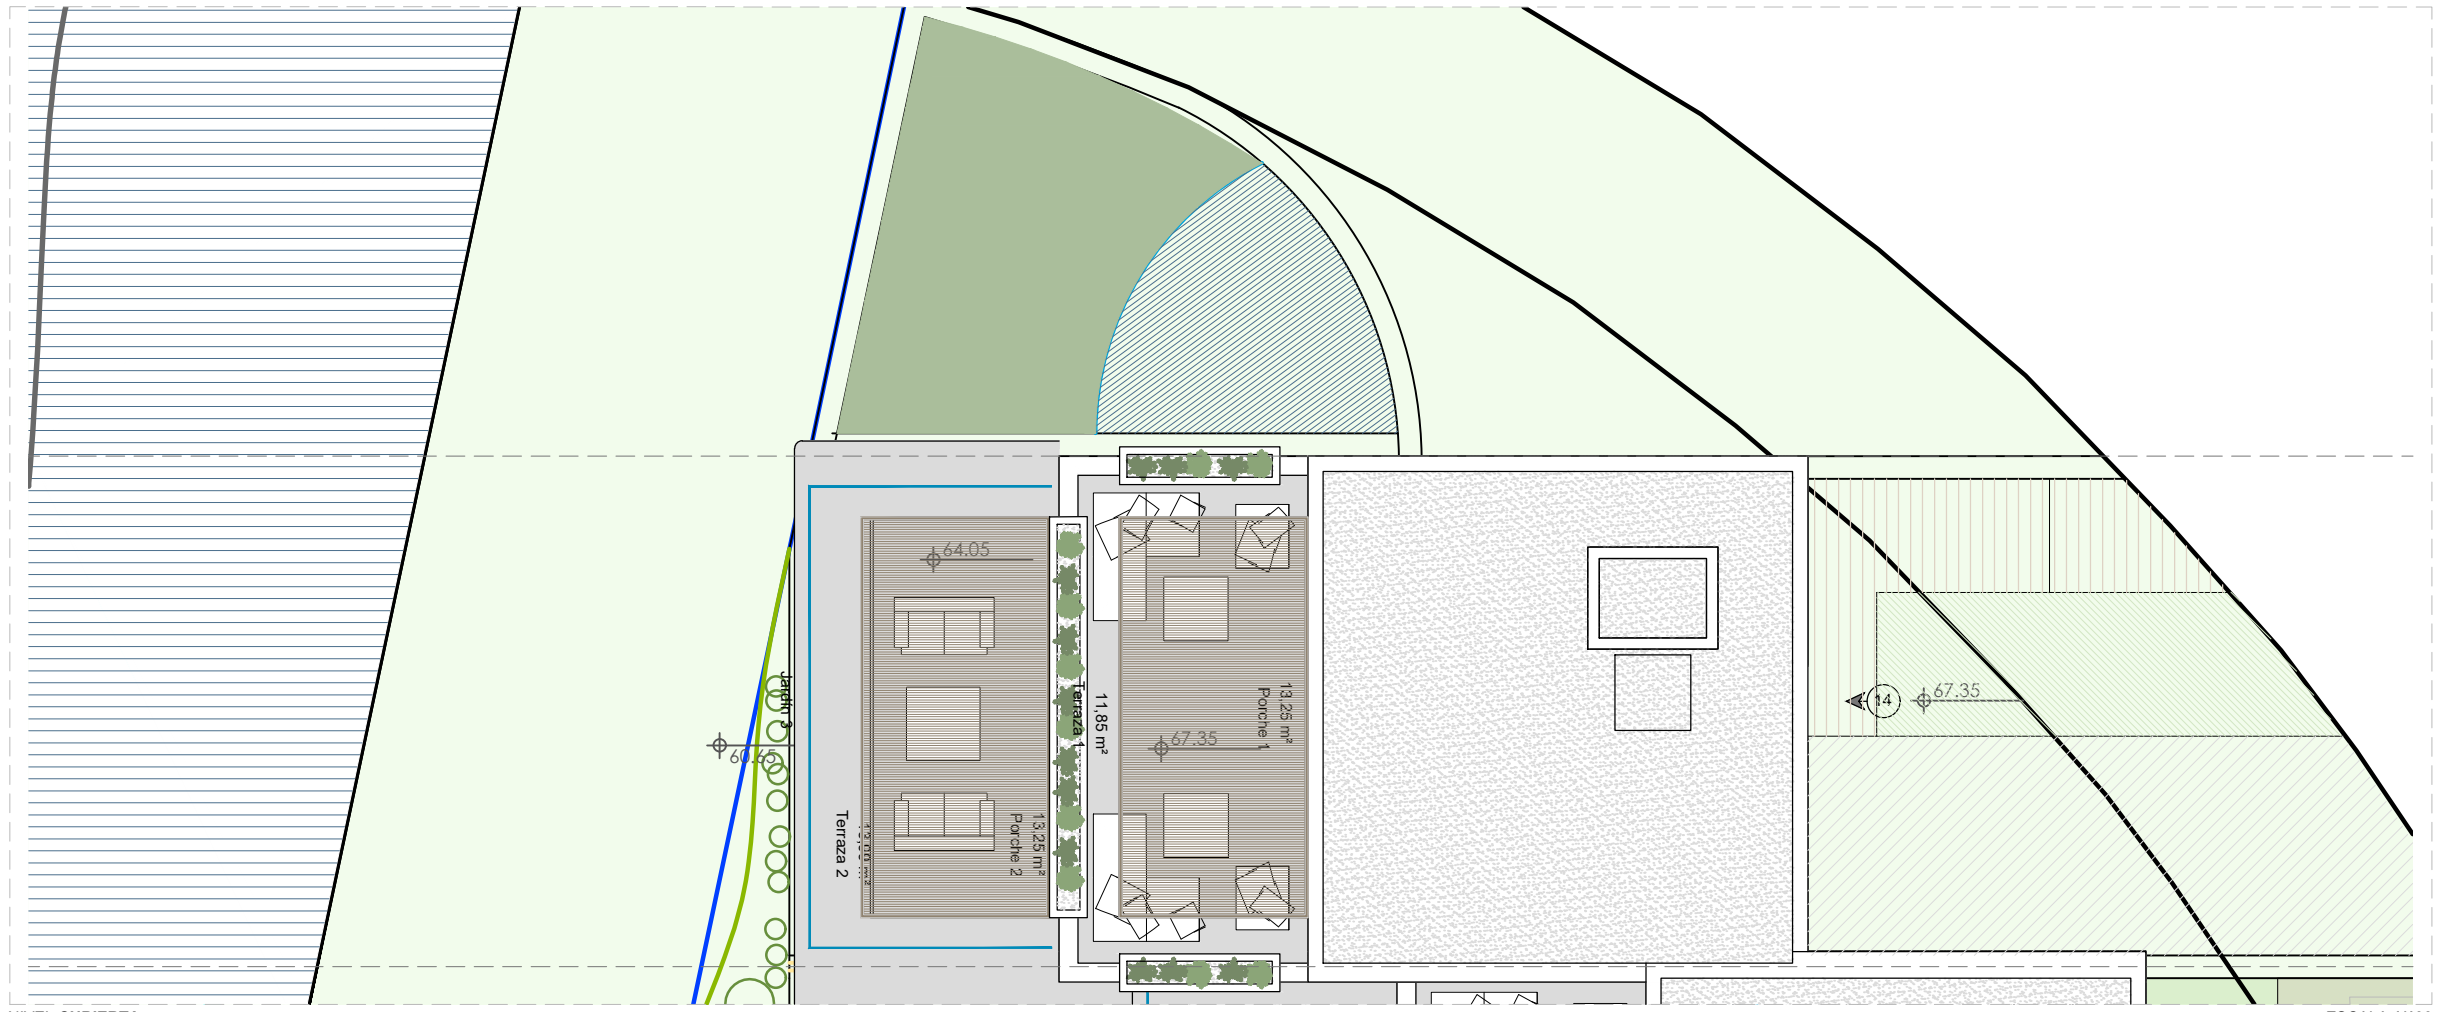

VIVIENDA 14

SUPERFICIES CONSTRUIDAS VIVIENDA	
Sup. Vivienda	181,05 m ²
Sup. Vivienda + PPZC	188,81 m ²
Sup. Terraza	111,08 m ²
Sup. Plaza de aparcamiento	23,23 m ²

SUPERFICIES VIVIENDA SEGÚN DECRETO 218/2005	
Sup. Útil Vivienda*	143,89 m ²
Sup Construida Vivienda*	299,89 m ²