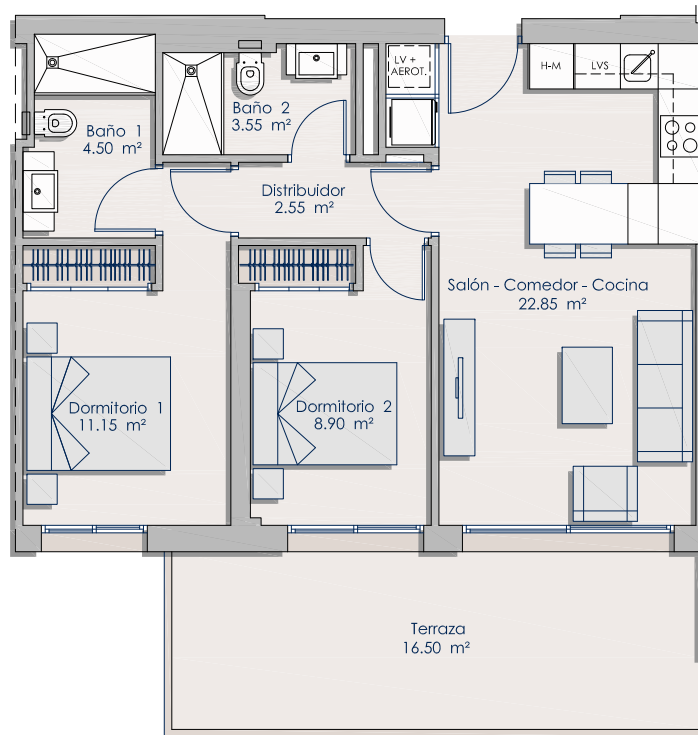

Bloque I - Vivienda 7

Planta Primera

Superficie cerrada de vivienda:	64.85 m ²
Superficie terraza cubierta:	17.70 m ²
Superficie terraza descubierta:	- m ²
Superficie elementos comunes:	6.65 m ²
Superficie construida total:	89.20 m ²
Superficie útil total:	70.00 m ²

Escala Gráfica

DINA4 - 1/100