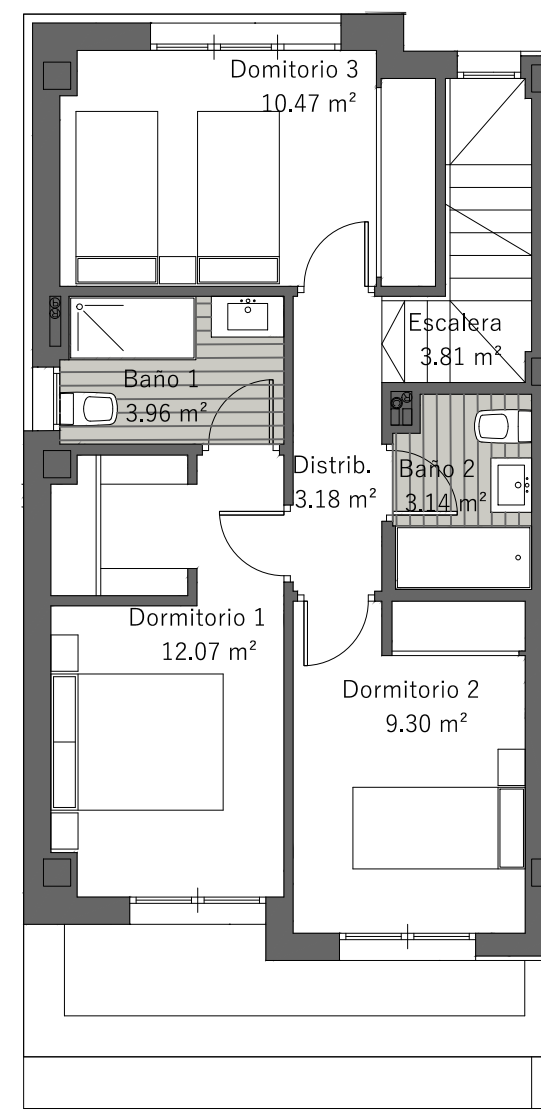

PLANTA SÓTANO

PLANTA BAJA

PLANTA PRIMERA

VIVIENDA N°5

Superficie Útil Vivienda	132.27 m²
Superficie Útil Terrazas	13.81 m²
Superficie Total Parcela	150.25 m²
Superficie Construida(Viv.+T.Des.)	176.97 m²

La superficies total de parcela incluye plaza de garaje si está anexa a la vivienda.

Superficie Útil S/D Boja 218/2005	145.50 m²
Superf. Const. S/D Boja 218/2005	180.28 m²