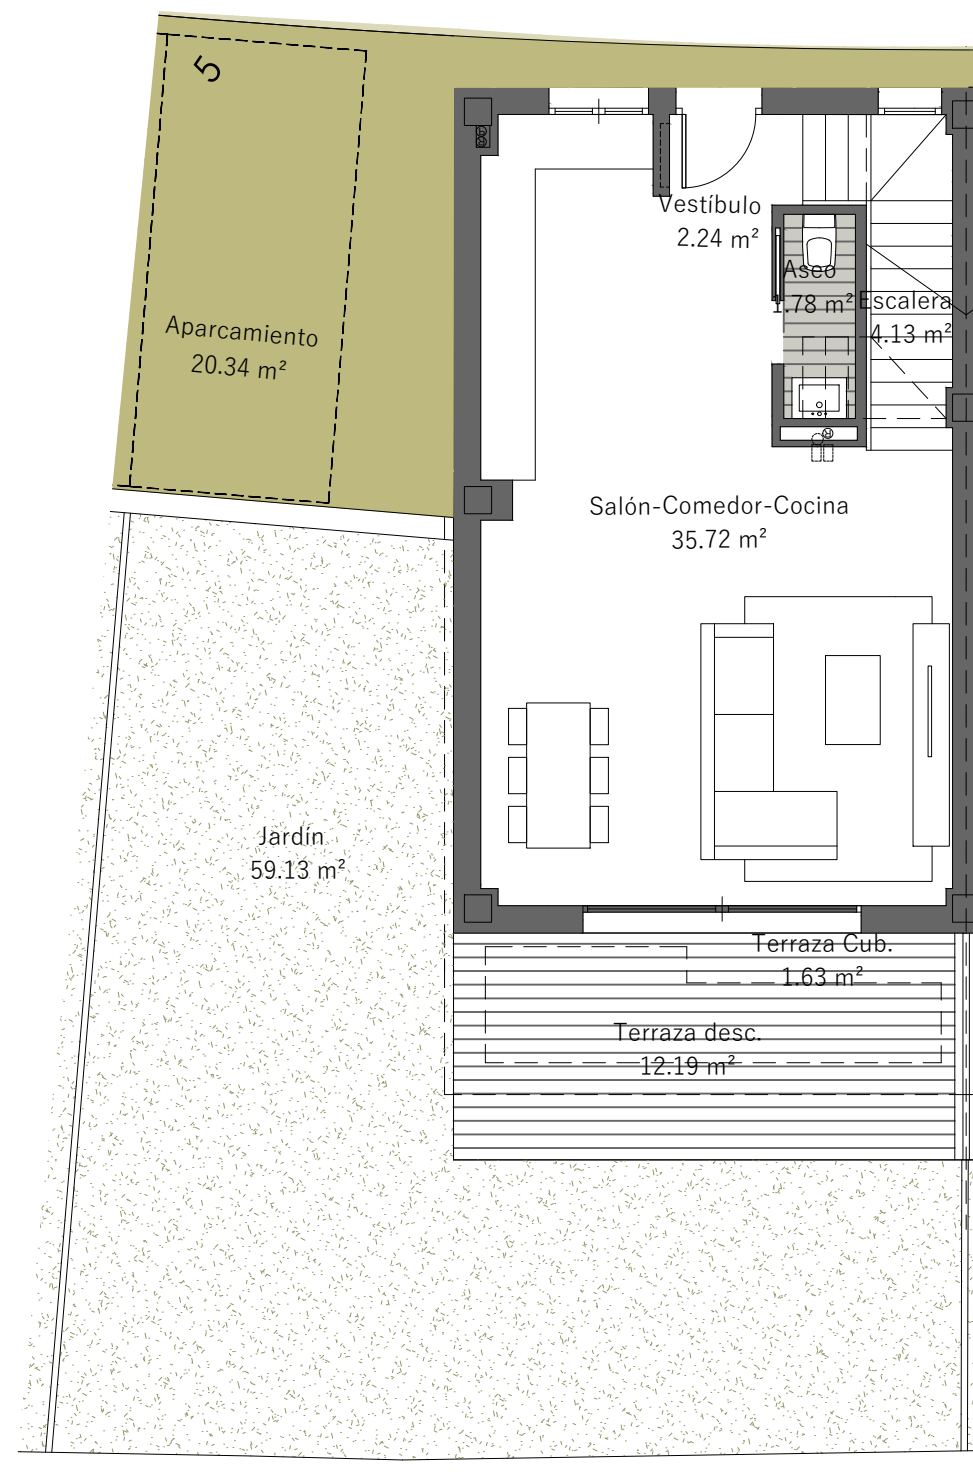

PLANTA SÓTANO

PLANTA BAJA

PLANTA PRIMERA

VIVIENDA N°5

Superficie Útil Vivienda	132.27 m²
Superficie Útil Terrazas	13.81 m²
Superficie Total Parcela	150.25 m²
Superficie Construida(Viv.+T.Des.)	176.97 m²

La superficies total de parcela incluye plaza de garaje si está anexa a la vivienda.

Superficie Útil S/D Boja 218/2005	145.50 m²
Superf. Const. S/D Boja 218/2005	180.28 m²