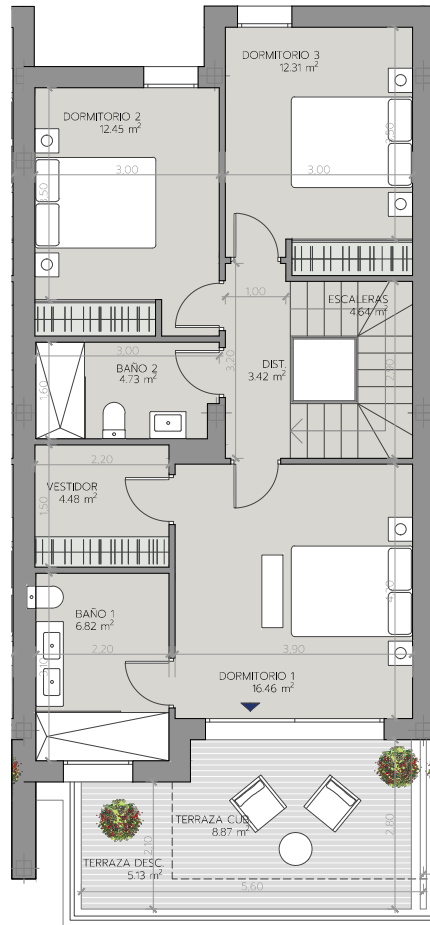

PLANTA BAJA

PLANTA PRIMERA

SOLARIUM

V3D.10U

CHALET ADOSADO Nº 10

Superficie Útil Interior	129.47 m ²
Superficie Útil Exterior Cubierta	25.15 m ²
Superficie Útil Total	154.62 m²
Superficie Útil Exterior Descubierta	82.44 m ²
Superficie Construida con Comunes	197.60 m²

La Superficie construida incluye el 100% de los espacios exteriores cubiertos.

Superficies según Decreto 218/2005

Superficie Útil	142,42 m ²
Superficie Construida	184.78 m²