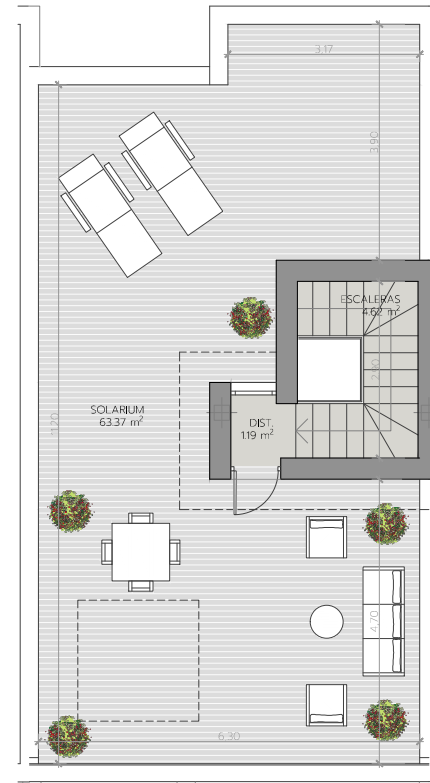

PLANTA BAJA

PLANTA PRIMERA

SOLARIUM

V3D.10U

CHALET ADOSADO Nº 10

Superficie Útil Interior	129.47 m ²
Superficie Útil Exterior Cubierta	25.15 m ²
Superficie Útil Total	154.62 m²
Superficie Útil Exterior Descubierta	82.44 m ²
Superficie Construida con Comunes	197.60 m²

La Superficie construida incluye el 100% de los espacios exteriores cubiertos.

Superficies según Decreto 218/2005

Superficie Útil	142,42 m ²
Superficie Construida	184.78 m²