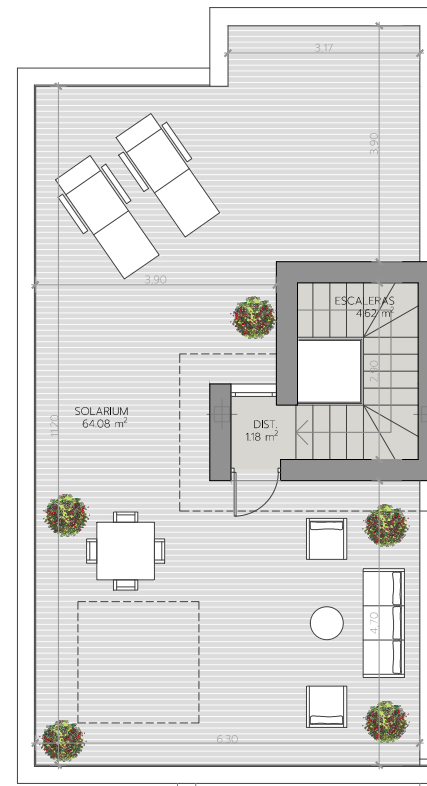

PLANTA BAJA

PLANTA PRIMERA

SOLARIUM

V3D.12U

CHALET ADOSADO Nº 12

Superficie Útil Interior	129.94 m²
Superficie Útil Exterior Cubierta	27.46 m²
Superficie Útil Total	157.40 m²
Superficie Útil Exterior Descubierta	86.33 m²
Superficie Construida con Comunes	205.58 m²

La Superficie construida incluye el 100% de los espacios exteriores cubiertos.

Superficies según Decreto 218/2005

Superficie Útil	142.93 m²
Superficie Construida	189.71 m²