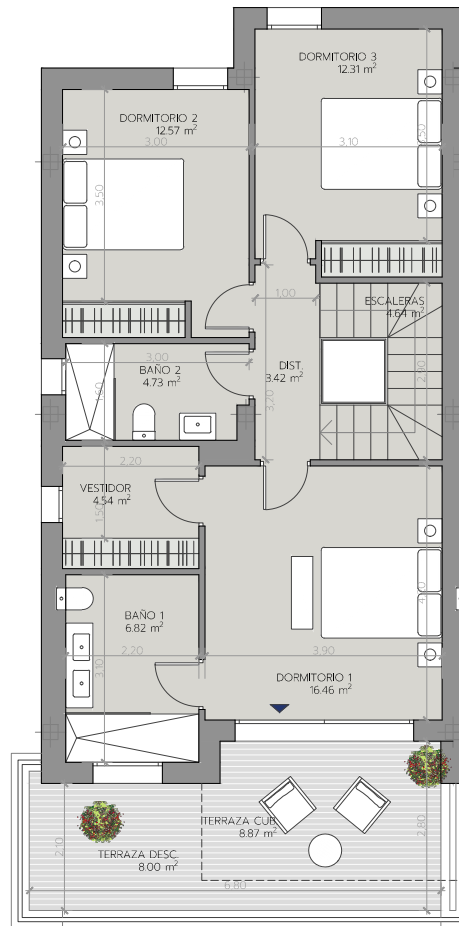

PLANTA BAJA

PLANTA PRIMERA

SOLARIUM

V3D.12U

CHALET ADOSADO Nº 12

Superficie Útil Interior	129.94 m²
Superficie Útil Exterior Cubierta	27.46 m²
Superficie Útil Total	157.40 m²
Superficie Útil Exterior Descubierta	86.33 m²
Superficie Construida con Comunes	205.58 m²

La Superficie construida incluye el 100% de los espacios exteriores cubiertos.

Superficies según Decreto 218/2005

Superficie Útil	142.93 m²
Superficie Construida	189.71 m²