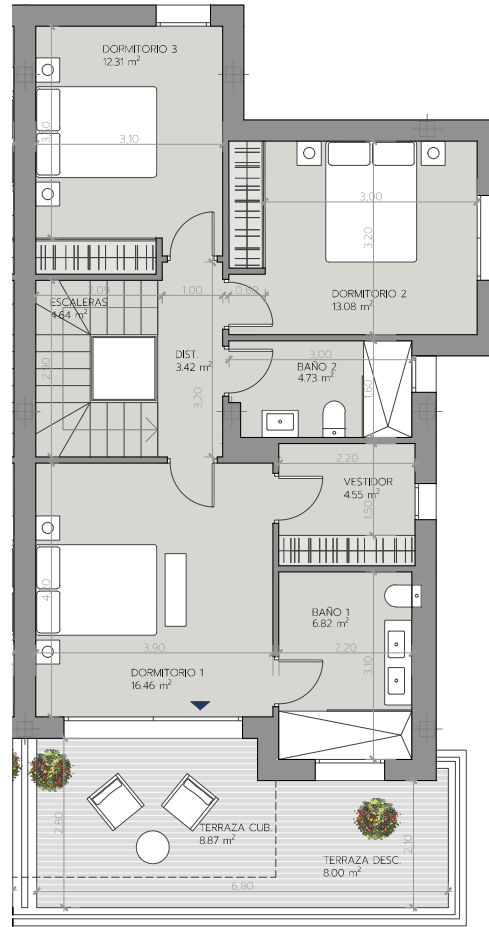

PLANTA BAJA

PLANTA PRIMERA

SOLARIUM

Zona a ajardinar. Sin césped ni plantaciones.

PARCELA

V3D.31U

CHALET ADOSADO Nº31

Superficie Útil Interior	130.46 m ²
Superficie Útil Exterior Cubierta	28.39 m ²
Superficie Útil Total	158.85 m²
Superficie Útil Exterior Descubierta	135.57 m ²
Superficie Construida con Comunes	201.62 m²

La Superficie construida incluye el 100% de los espacios exteriores cubiertos.

Superficies según Decreto 218/2005

Superficie Útil	143.51 m ²
Superficie Construida	190.22 m²

Escala en metros

Edición 1.0

Mayo 2026