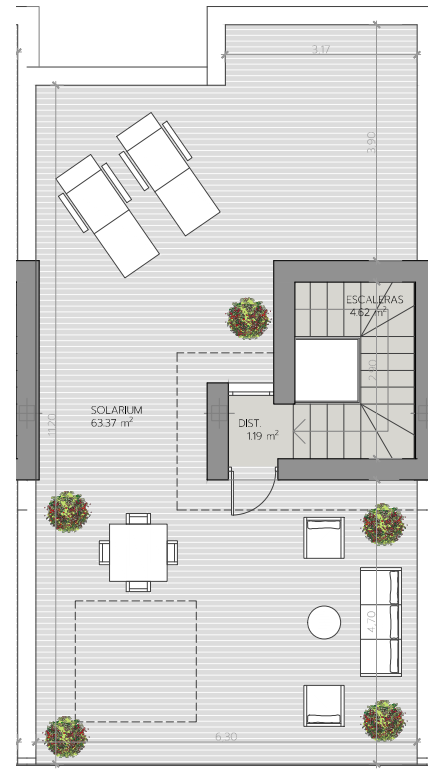

PLANTA BAJA

PLANTA PRIMERA

SOLARIUM

V3D.32U

CHALET ADOSADO Nº 32

Superficie Útil Interior	129.47 m ²
Superficie Útil Exterior Cubierta	28.39 m ²
Superficie Útil Total	157.86 m²
Superficie Útil Exterior Descubierta	99.54 m ²
Superficie Construida con Comunes	196.87 m²

La Superficie construida incluye el 100% de los espacios exteriores cubiertos.

Superficies según Decreto 218/2005

Superficie Útil	142,42 m ²
Superficie Construida	183.98 m²

Escala en metros

Edición 1.0

Mayo 2026