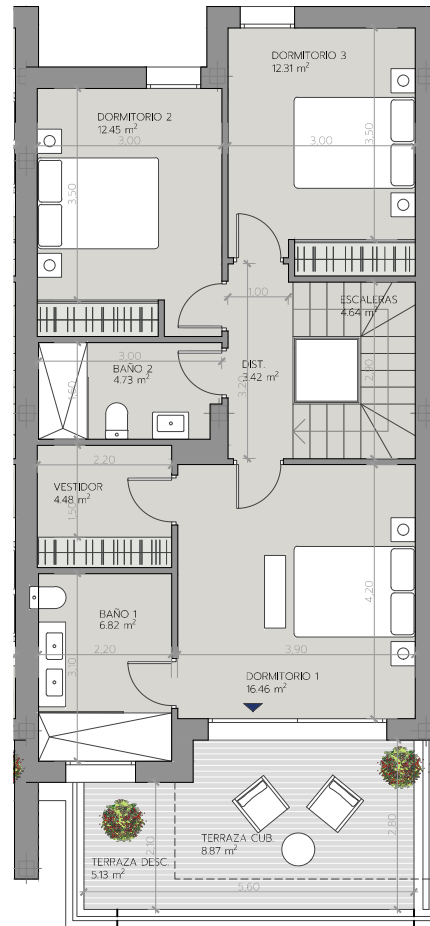

PLANTA BAJA

PLANTA PRIMERA

SOLARIUM

V3D.32U

CHALET ADOSADO Nº 32

Superficie Útil Interior	129.47 m ²
Superficie Útil Exterior Cubierta	28.39 m ²
Superficie Útil Total	157.86 m²
Superficie Útil Exterior Descubierta	99.54 m ²
Superficie Construida con Comunes	196.87 m²

La Superficie construida incluye el 100% de los espacios exteriores cubiertos.

Superficies según Decreto 218/2005

Superficie Útil	142,42 m ²
Superficie Construida	183.98 m²

Escala en metros

Edición 1.0

Mayo 2026